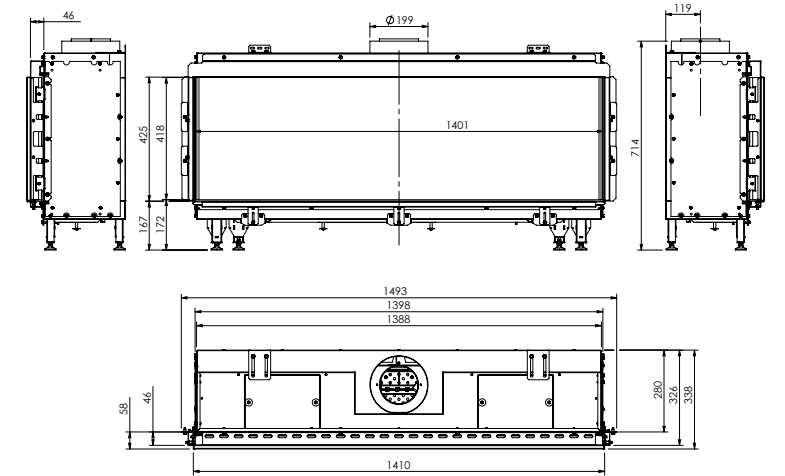

Club 140 0

Bruciatore Led burner

Gas metano G20 (min - max): 5,4 - 19 kW
Gas GPL G31 (min - max): 2,2 - 16,5 kW
Rendimento: 89%

Interni in acciaio nero: Di serie
Interni in vetro ceramico: Opzionale

E-save Di serie
Alimentatore 220 V: Di serie
ProControl: Opzionale
Powerfan: Opzionale
Vetro AR: Opzionale