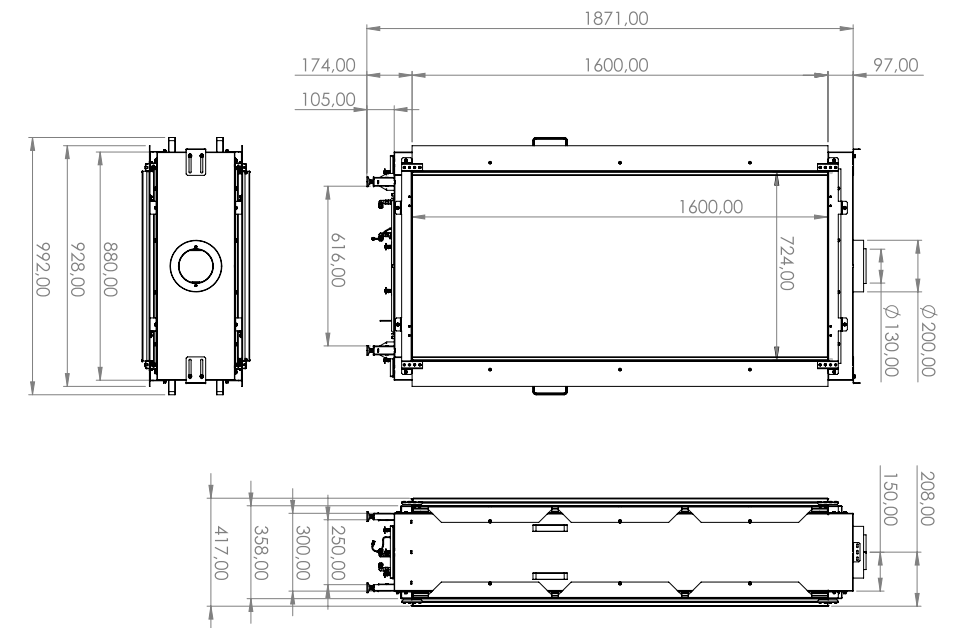

Sky T 0

Bruciatore Double burner

Gas metano G20 (min - max): 2,7 - 10,8 kW
Gas GPL G31 (min - max): 2,6 - 10,3 kW
Rendimento: 86%

Interni in acciaio nero: Di serie
Interni in vetro ceramico: Opzionale

E-save Di serie
Alimentatore 220 V: Di serie
ProControl: Opzionale
Powerfan: Opzionale
Vetro AR: Opzionale