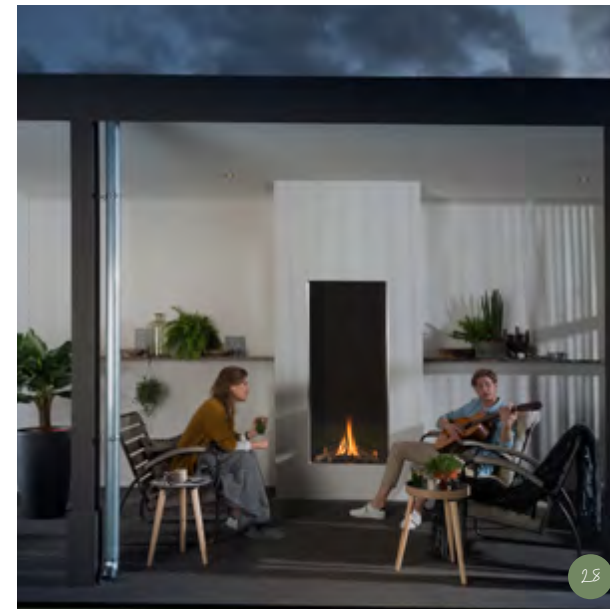

INDICE

- 06 BRUCIATORI
- 08 BASSI CONSUMI
- 09 MINIMA PROFONDITA'
- 10 CONTROLLO DIGITALE
- 12 RIVESTIMENTO INTERNO
- 14 LETTO DI BRACI
- 16 VETRO ANTIRIFLESSO
- 18 ACCESSORI
- 20 PRODOTTI
- 32 INFORMAZIONI TECNICHE

- Modore 75H 0 22
- Modore 140 0 24
- Club 140 0 26
- Sky 0 28
- Sky T 0 30