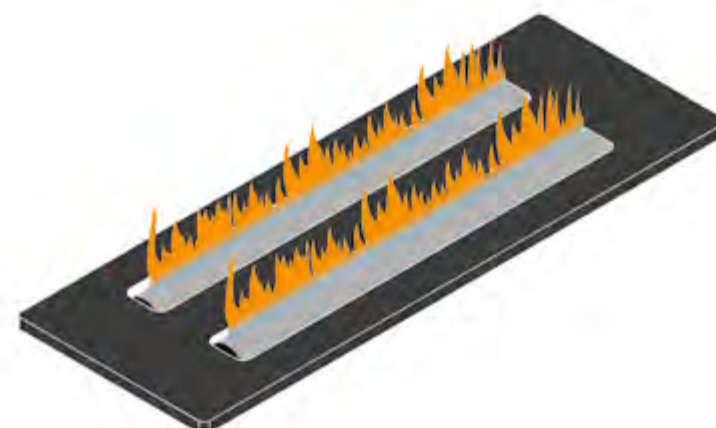

Goditi la bellezza della fiamma a bassi consumi!

LED BURNER

Il bruciatore lamellare Ledburner offre un'esperienza intensa con la sua combinazione unica di illuminazione a LED e fiamme. Con 7 diverse impostazioni di colore, puoi determinare tu stesso l'immagine consentendo di abbinare perfettamente l'aspetto del camino all'atmosfera del momento.

DOUBLE BURNER

Il bruciatore doppio garantisce un fuoco bellissimo poichè le fiamme si propagano su tutta la profondità del camino. E' inoltre possibile spegnere uno dei bruciatori per controllare in maniera ottimale il calore e le fiamme.

QUAD BURNER

Il bruciatore Quad è composto da cinque bruciatori. In questo modo puoi modificare all'infinito le fiamme e l'intensità del calore. Grazie all'elevato numero di bruciatori è possibile creare molto calore in un breve periodo di tempo e, al tempo stesso, ammirare uno spettacolare gioco di fiamme. Vuoi passare alla modalità a bassa potenza? E' sufficiente spegnere un determinato numero di bruciatori premendo un semplice pulsante.