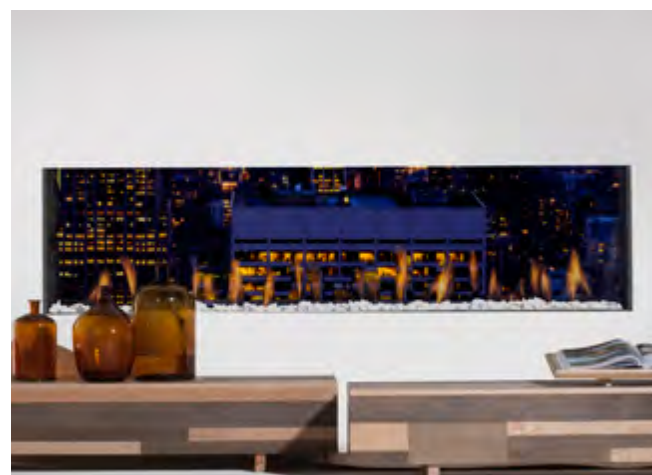

GRANITO BIANCO