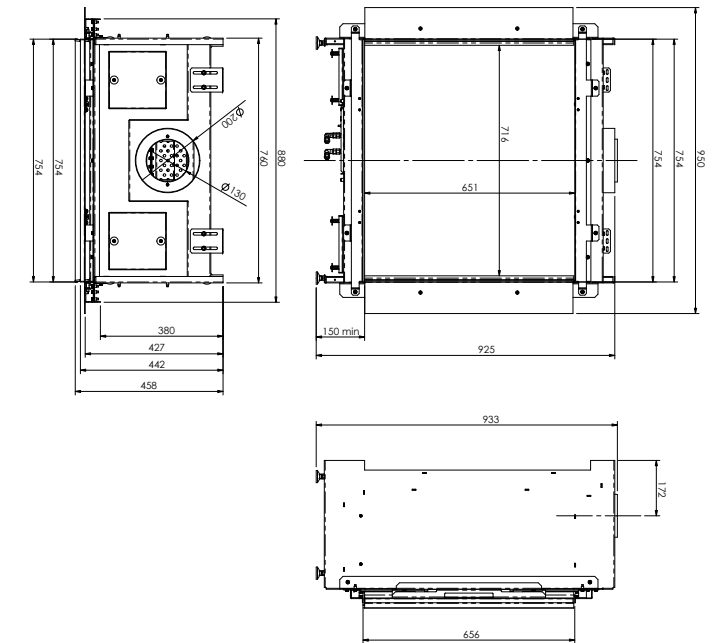

Modore 75H o

Bruciatore Double burner

Gas metano G20 (min - max): 3,6 - 10,8 kW
Gas GPL G31 (min - max): 3,6 - 10,7 kW
Rendimento: 89%

Interni in acciaio nero: Di serie
Interni in vetro ceramico: Opzionale

E-save Di serie
Alimentatore 220 V: Di serie
ProControl: Opzionale
Powerfan: Opzionale
Vetro AR: Di serie