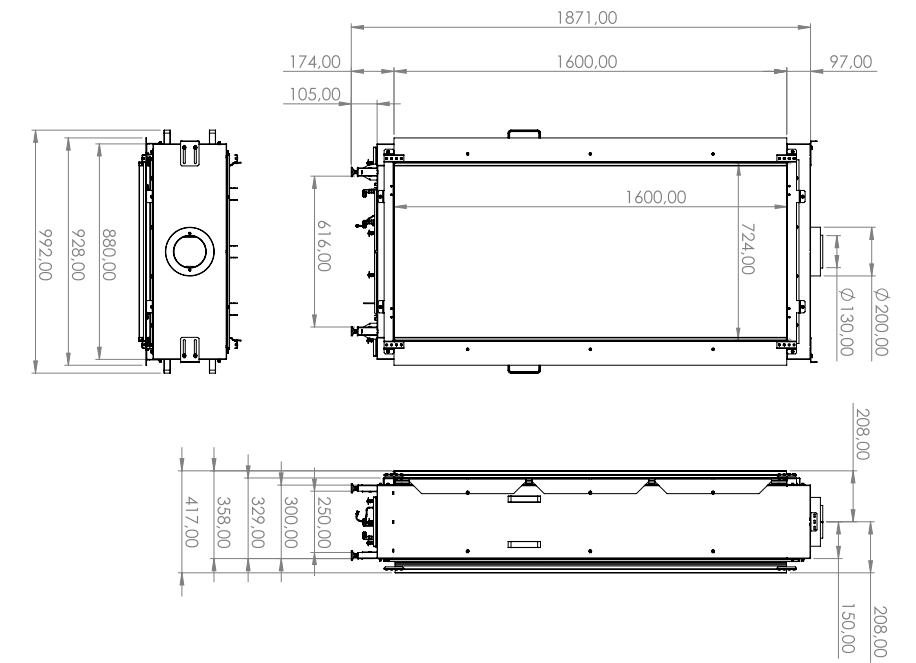

Sky 0

Bruciatore Double burner

Gas metano G20 (min - max): 2,7 - 10,8 kW
Gas GPL G31 (min - max): 2,6 - 10,3 kW
Rendimento: 86%

Interni in acciaio nero: Di serie
Interni in vetro ceramico: Opzionale

E-save: Di serie
Alimentatore 220 V: Di serie
ProControl: Opzionale
Powerfan: Opzionale
Vetro AR: Opzionale