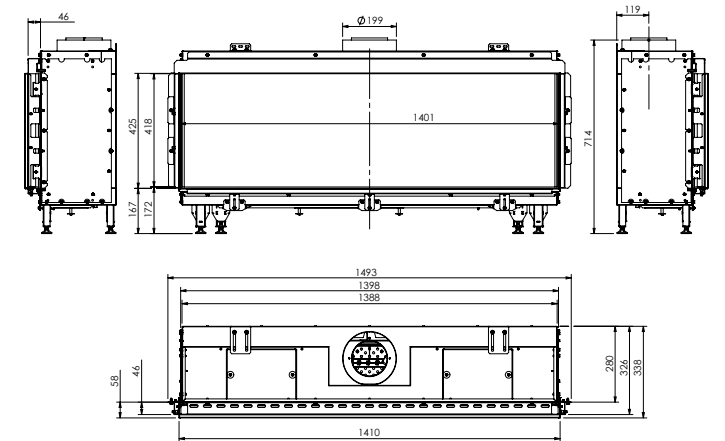

Modore 140 0

Bruciatore Quad burner

Gas metano G20 (min - max): 2,2 - 12,9 kW
Gas GPL G31 (min - max): 2,2 - 13,3 kW
Rendimento: 90%

Interni in acciaio nero: Di serie
Interni in vetro ceramico: Opzionale

E-save Di serie
Alimentatore 220 V: Di serie
ProControl: Opzionale
Powerfan: Opzionale
Vetro AR: Opzionale