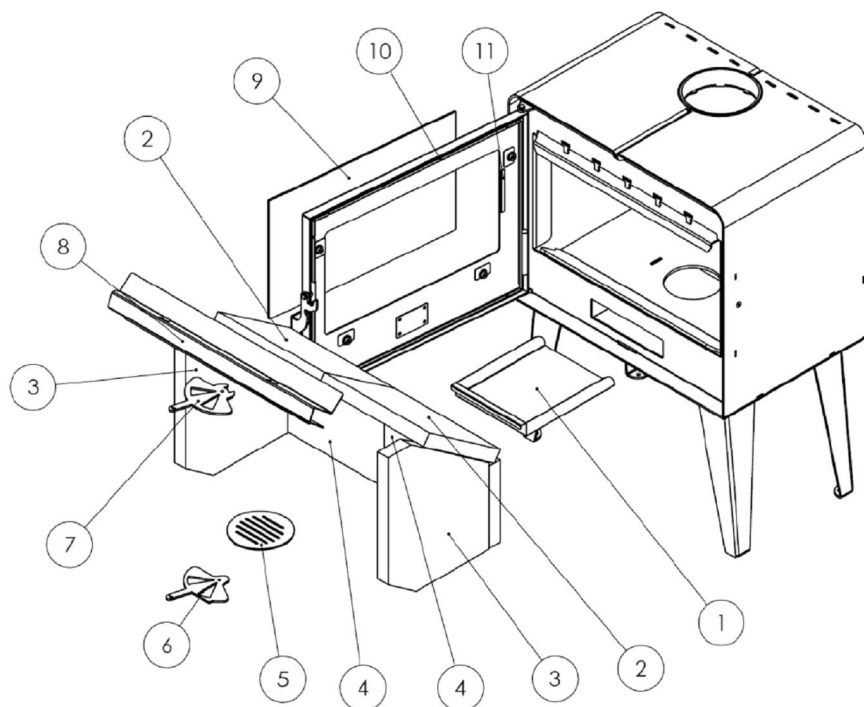

Esploso stufe modello ATLANTIC

N°	Descrizione	Modello	Codice
1	Cassetto cenere	Tutti	502570000000
2	Deflettore	Atlantic 50x	502570000001
2	Deflettore	Atlantic 60x	502620000000
2	Deflettore	Atlantic 61x	502620000000
3	Refrattario laterale acciaio	Atlantic 50x	
3	Refrattario laterale acciaio	Atlantic 60x	
3	Refrattario laterale acciaio	Atlantic 61x	
4	Refrattario posteriore acciaio	Atlantic 50x	
4	Refrattario posteriore acciaio	Atlantic 60x	
4	Refrattario posteriore acciaio	Atlantic 61x	
5	Griglia focolare	Atlantic 50x	504020000003
5	Griglia focolare	Atlantic 60x	504020000003
5	Griglia focolare	Atlantic 61x	504020000003
6	Registro aria primaria	Tutte	502570000004
7	Registro aria secondaria	Tutte	502570000007
8	Rinforzo Deflettore	60x-61x	502620000005
8	Rinforzo Deflettore	50x	502570000005
9	Vetro	Atlantic 50x	502570000008
9	Vetro	Atlantic 60x	502620000004
9	Vetro	Atlantic 61x	502670000003
10	Guarnizione porta	Atlantic 50x	509020000042
10	Guarnizione porta	Atlantic 60x	509020000042
10	Guarnizione porta	Atlantic 61x	509020000042
11	Guarnizione vetro	Atlantic 50x	500000000510
11	Guarnizione vetro	Atlantic 60x	500000000510
11	Guarnizione vetro	Atlantic 61x	500000000510