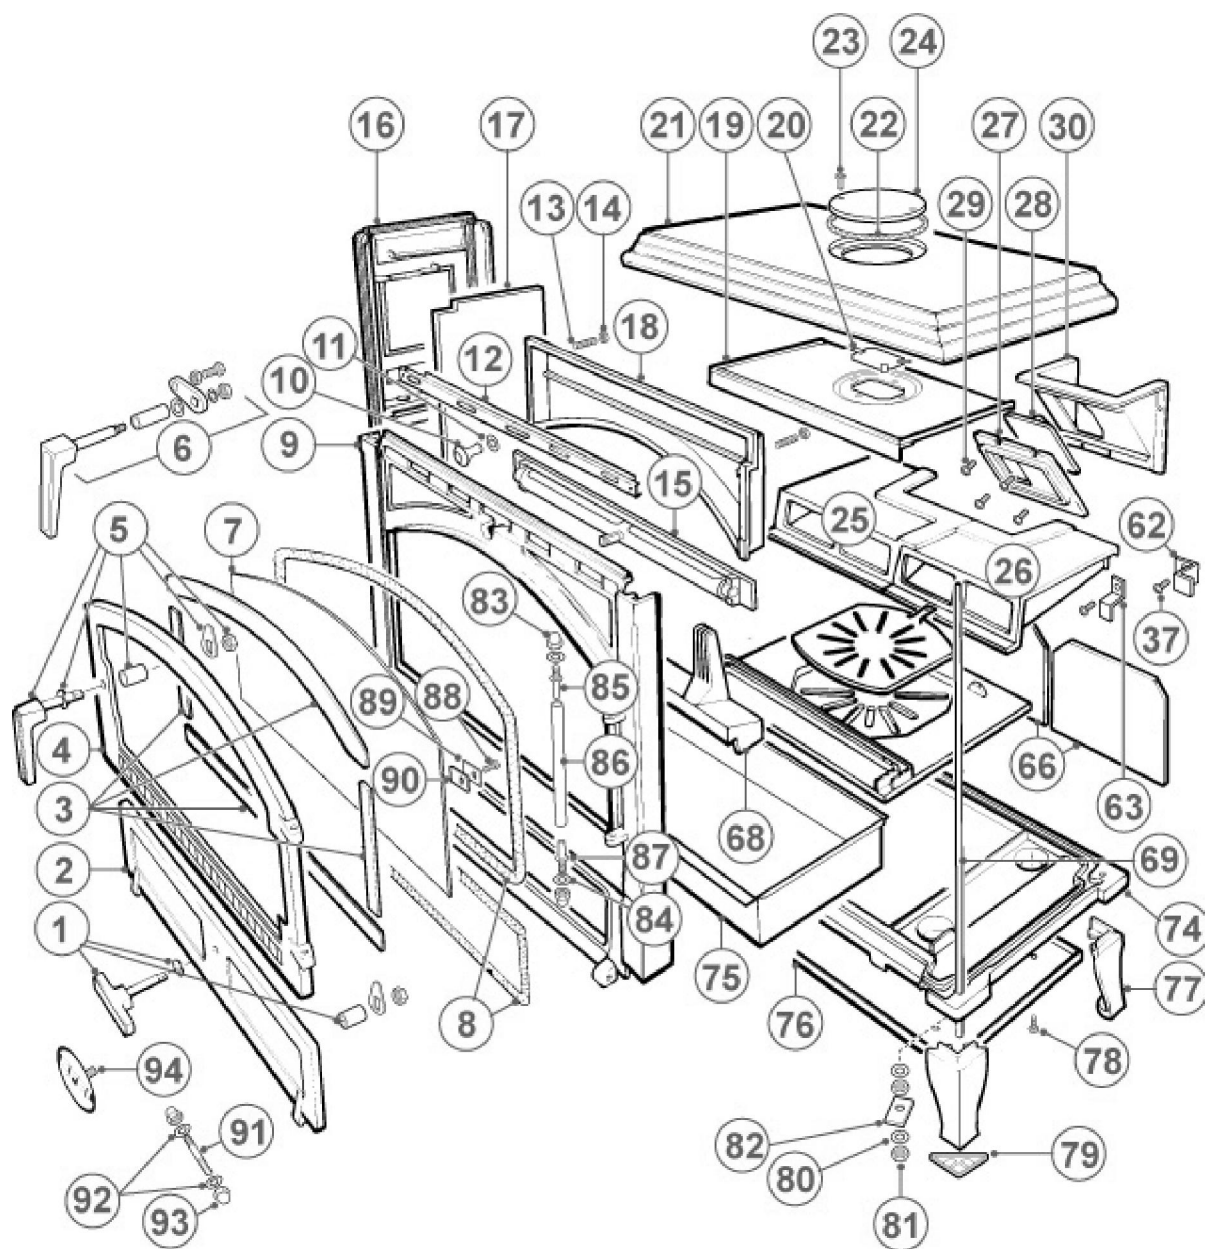

Esploso stufe modello Harmony I

**NESTOR
MARTIN**

Esploso stufe modello Harmony I

**NESTOR
MARTIN**

Esploso stufe modello Harmony I

**NESTOR
MARTIN**

Numero	Codice	Descrizione
1	28130	Maniglia cassetto cenere
3	14979/6-15	Guarnizione vetro porta
5	31028	Maniglia frontale
7	25936	Vetro
8	4138/8-22	Guarnizione porta
8	4138/8-22	Guarnizione cenerario
25	45133	Deflettore sinistro
26	45134	Deflettore destro
27	44752	Mascherina
28	45136	Valvola fumi
30	45306	Supporto
46	5714	Termostato
53	31029	Maniglia laterale
65	06130	Griglia scuoticenere rettangolare
66	20219	Schienale (2 pezzi)
68	47317	Paraceppi
73	41497	Griglia scuoticenere ellittica
109	15927/10-14	Guarnizione porta laterale