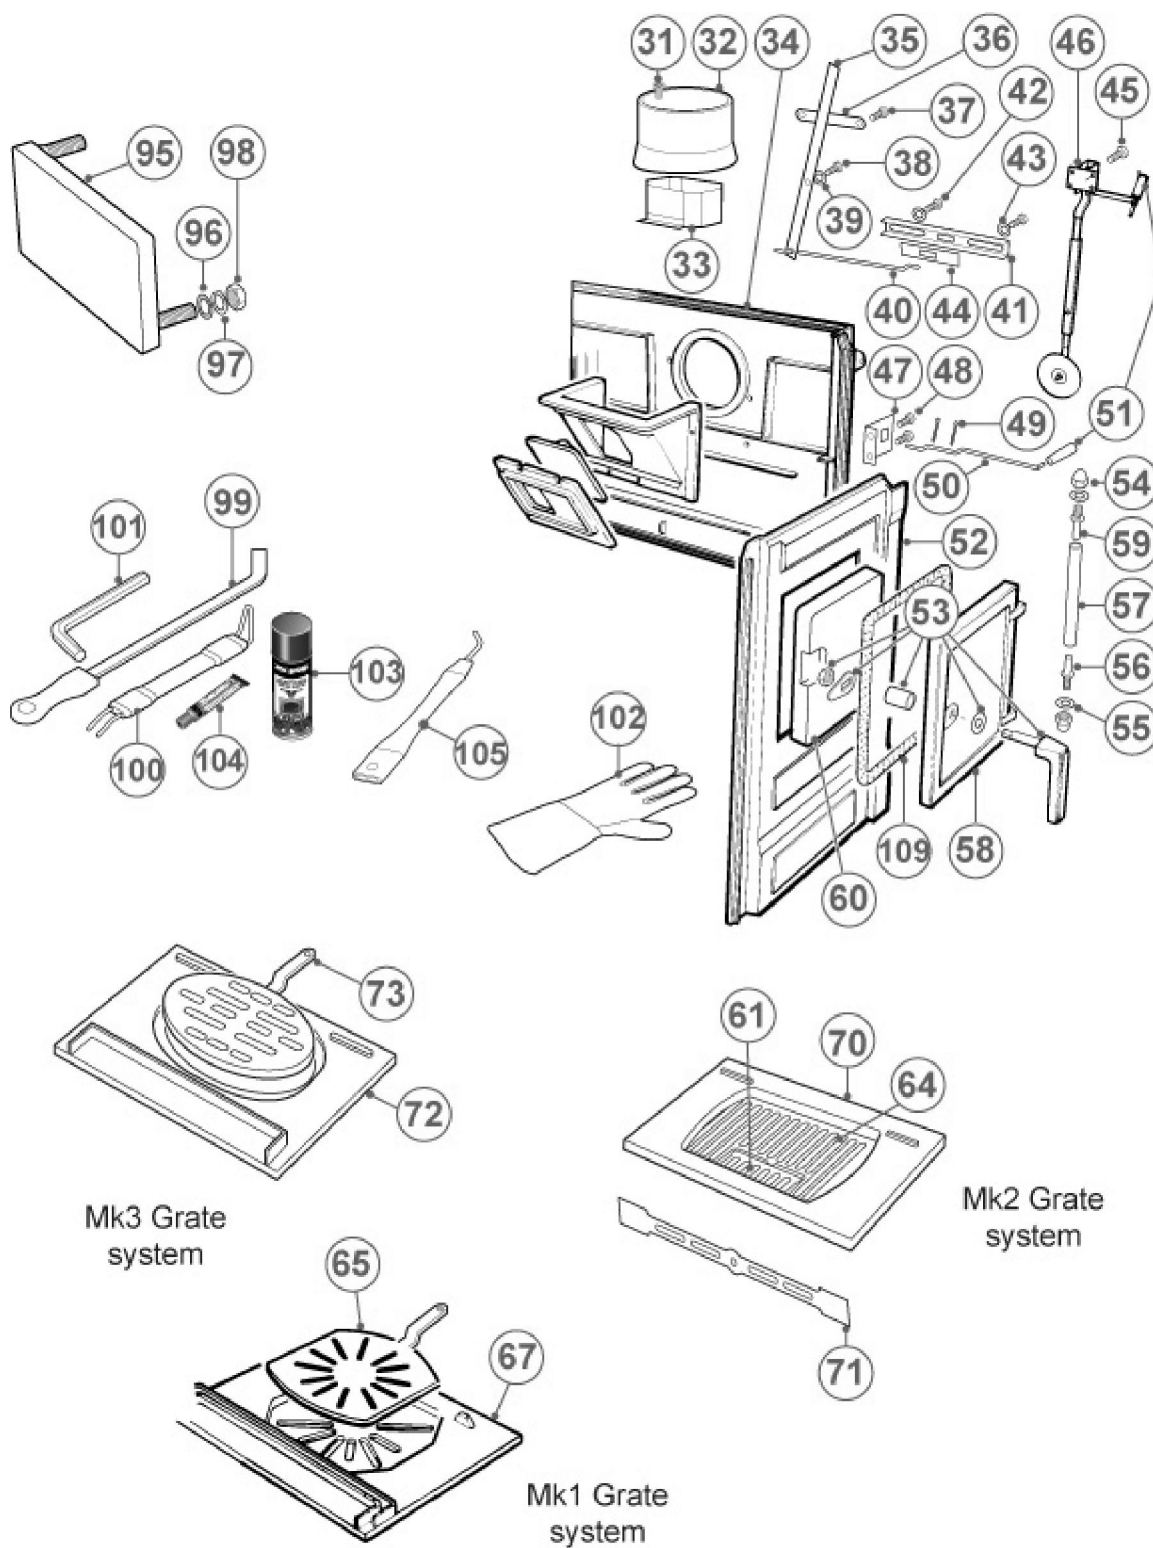

Esploso stufe modello Harmony I

**NESTOR
MARTIN**

Esploso stufe modello Harmony I

**NESTOR
MARTIN**

Esploso stufe modello Harmony I

**NESTOR
MARTIN**

Numero	Codice	Descrizione
1	28130	Maniglia cassetto cenere
3	14979/6-15	Guarnizione vetro porta
5	31028	Maniglia frontale
7	25936	Vetro
8	4138/8-22	Guarnizione porta
8	4138/8-22	Guarnizione cenerario
25	45133	Deflettore sinistro
26	45134	Deflettore destro
27	44752	Mascherina
28	45136	Valvola fumi
30	45306	Supporto
46	5714	Termostato
53	31029	Maniglia laterale
65	06130	Griglia scuoticenere rettangolare
66	20219	Schienale (2 pezzi)
68	47317	Paraceppi
73	41497	Griglia scuoticenere ellittica
109	15927/10-14	Guarnizione porta laterale