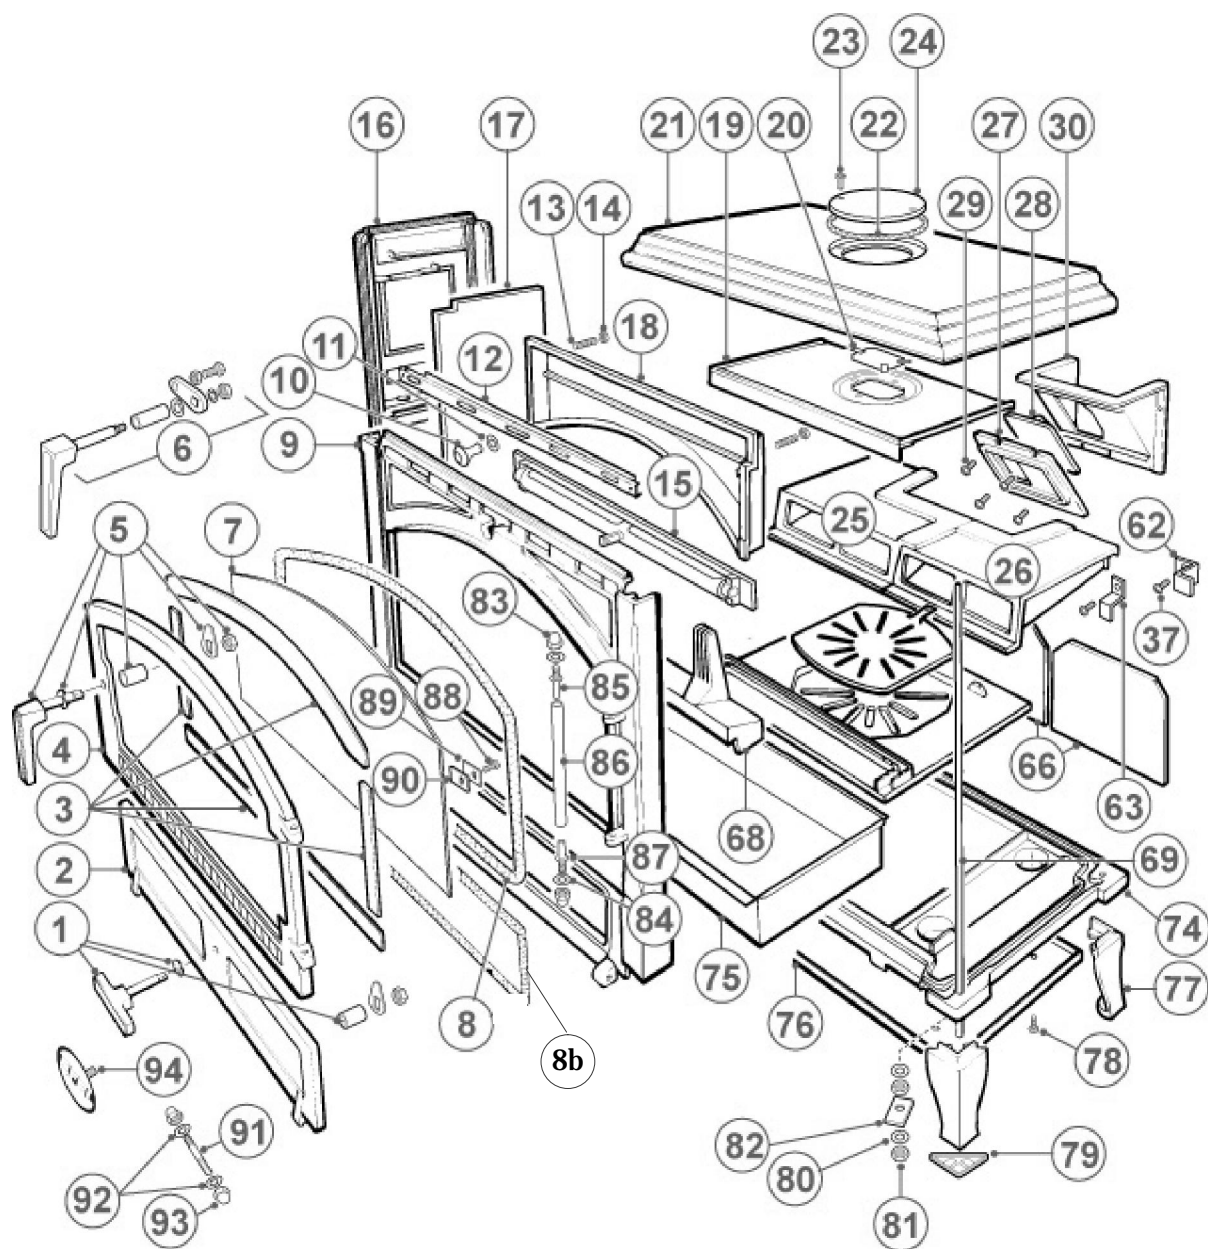

# Esploso stufe modello Harmony III

**NESTOR  
MARTIN**

# Esploso stufe modello Harmony III

**NESTOR  
MARTIN**

| <b>Numero</b> | <b>Codice</b> | <b>Descrizione</b>             |
|---------------|---------------|--------------------------------|
| 1             | 30941         | Maniglia cassetto cenere       |
| 3             | 4138/8-22     | Guarnizione vetro porta        |
| 5             | 30940         | Maniglia frontale              |
| 7             | 18079         | Vetro                          |
| 8             | 11329/12-20   | Guarnizione porta              |
| 8b            | 15927/10-14   | Guarnizione cassetto cenere    |
| 25            | 46081         | Deflettore sinistro            |
| 26            | 46082         | Deflettore destro              |
| 27            | 44752         | Mascherina                     |
| 28            | 46077         | Valvola fumi                   |
| 30            | 45306         | Supporto                       |
| 46            | 12265         | Termostato                     |
| 53            | 28428         | Maniglia laterale              |
| 65            | 46518         | Griglia scuoticenere quadrata  |
| 66            | 19085         | Schienale (2 pezzi)            |
| 68            | 47272         | Paraceppi                      |
| 73            | 38268         | Griglia scuoticenere ellittica |
| 109           | 11329/12-10   | Guarnizione porta laterale     |