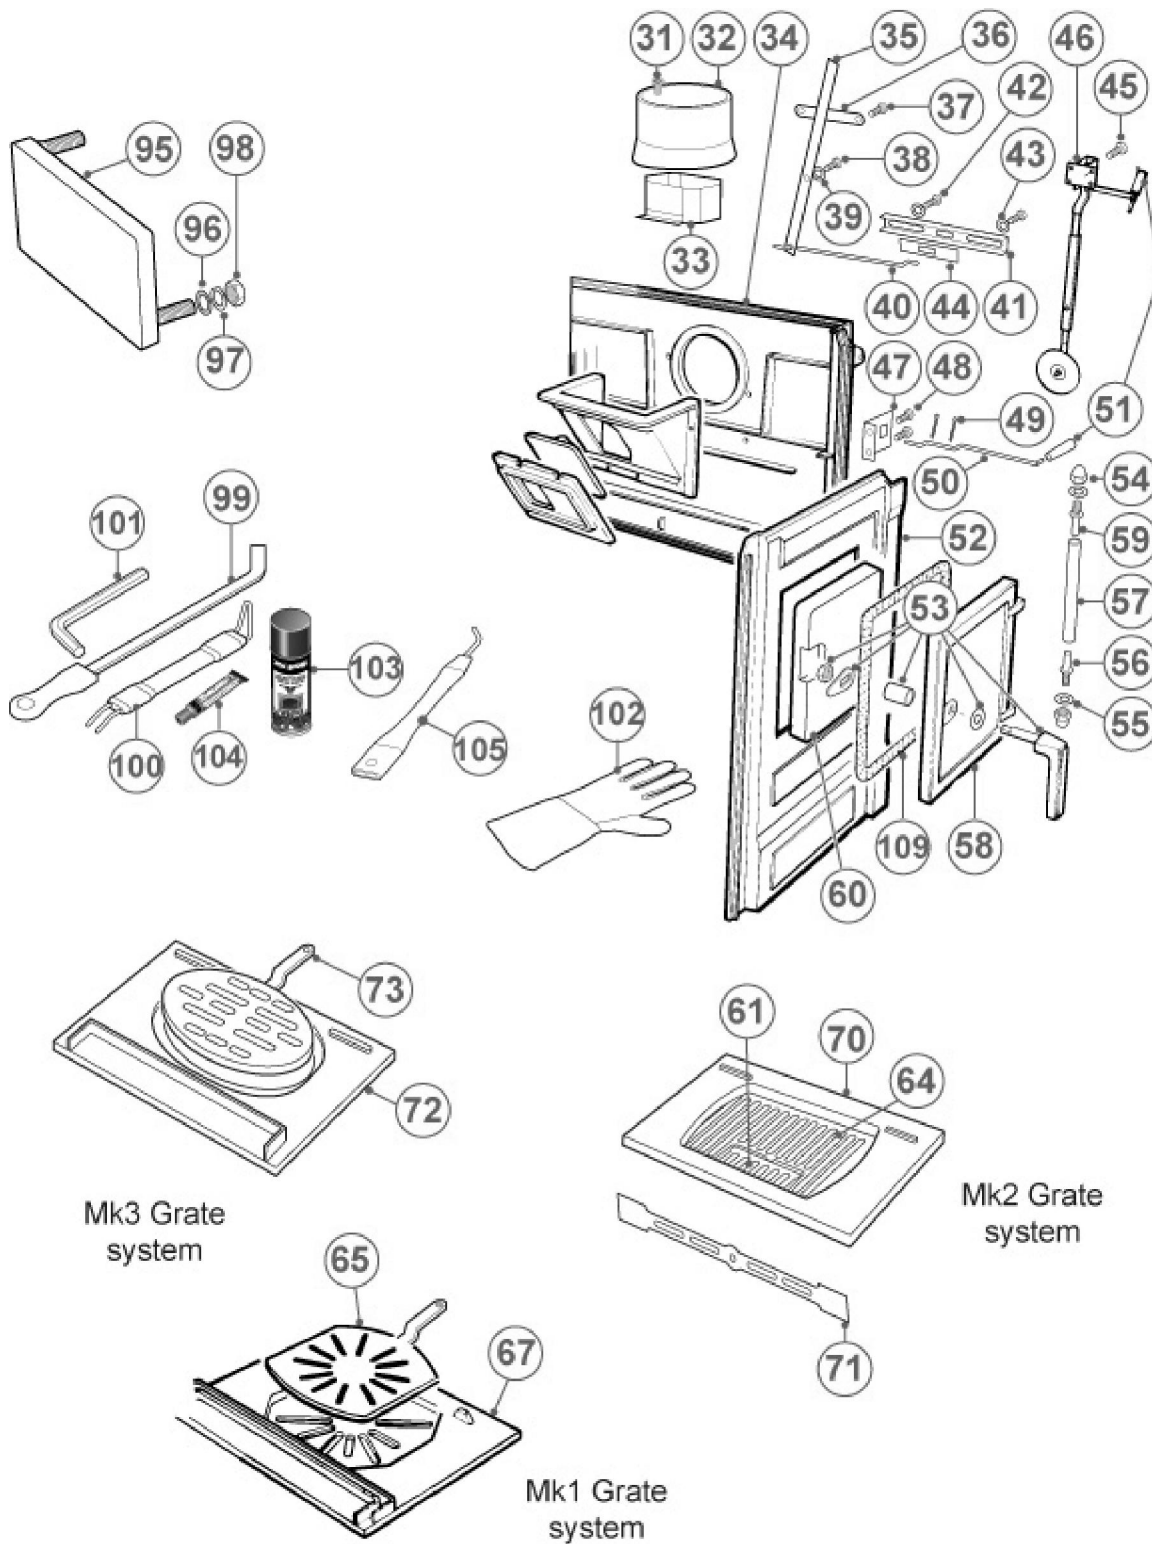

# Esploso stufe modello Harmony III

**NESTOR  
MARTIN**

# Esploso stufe modello Harmony III

**NESTOR  
MARTIN**

| <b>Numero</b> | <b>Codice</b> | <b>Descrizione</b>             |
|---------------|---------------|--------------------------------|
| 1             | 30941         | Maniglia cassetto cenere       |
| 3             | 4138/8-22     | Guarnizione vetro porta        |
| 5             | 30940         | Maniglia frontale              |
| 7             | 18079         | Vetro                          |
| 8             | 11329/12-20   | Guarnizione porta              |
| 8b            | 15927/10-14   | Guarnizione cassetto cenere    |
| 25            | 46081         | Deflettore sinistro            |
| 26            | 46082         | Deflettore destro              |
| 27            | 44752         | Mascherina                     |
| 28            | 46077         | Valvola fumi                   |
| 30            | 45306         | Supporto                       |
| 46            | 12265         | Termostato                     |
| 53            | 28428         | Maniglia laterale              |
| 65            | 46518         | Griglia scuoticenere quadrata  |
| 66            | 19085         | Schienale (2 pezzi)            |
| 68            | 47272         | Paraceppi                      |
| 73            | 38268         | Griglia scuoticenere ellittica |
| 109           | 11329/12-10   | Guarnizione porta laterale     |