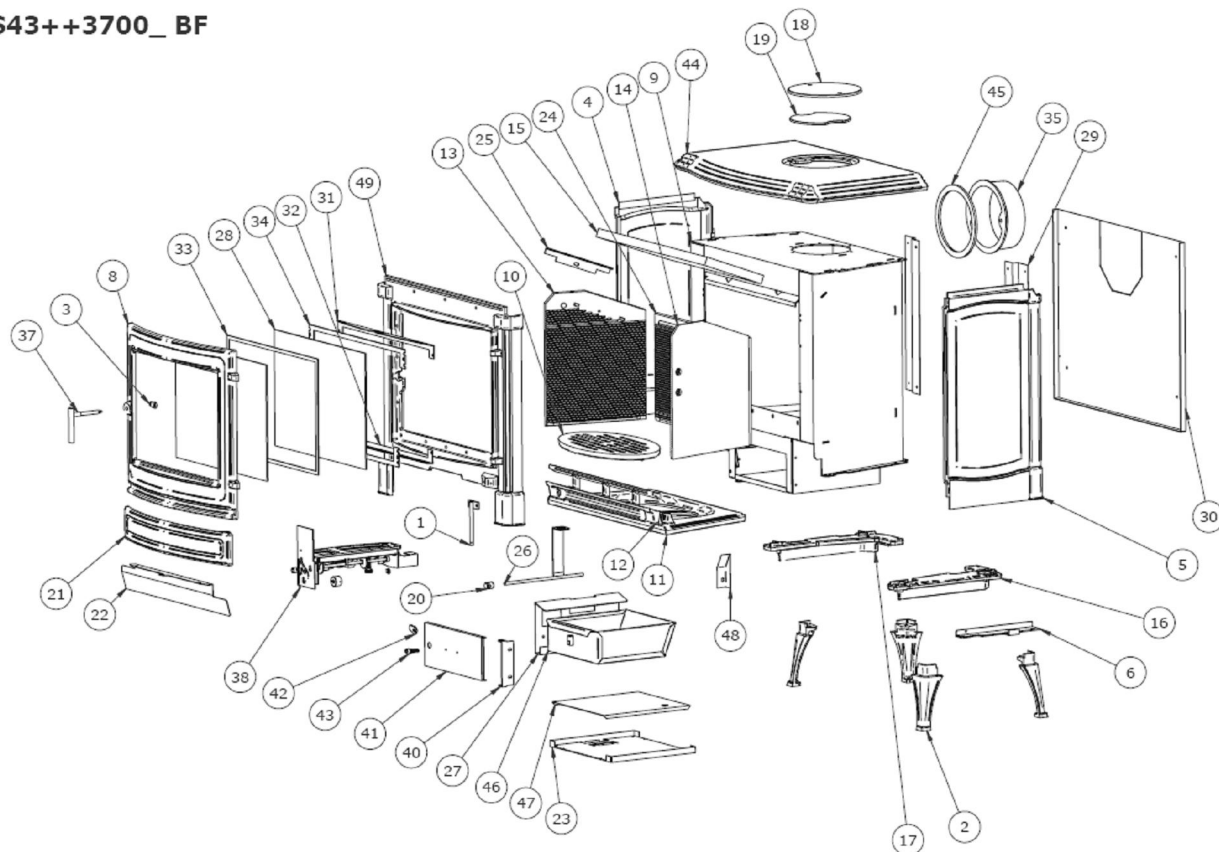

Esploso modello S43

**NESTOR
MARTIN**

S43++3700_BF

| Numero | Codice | Descrizione |
|--------|--------------|---------------------------------------|
| 10 | 38262 | Griglia scuoticenere |
| 12 | 42935 | Paraceppi |
| 15 | 42279 | Deflettore in vermiculite |
| 37 | 42848 | Maniglia porta |
| 28 | 43868 | Vetro singolo (versione doppio vetro) |
| 24 | 43938 | Schienale |
| 33 | 44159 | Guarnizione tra vetri |
| | 11329/12-20 | Guarnizione porta |
| | 43461 | Maniglia con impugnatura in legno |
| | 61791 | Vetro IR |
| | 4138/8-22 | Guarnizione tra vetro porta |
| | 44512/13M-10 | Guarnizione cassetto cenere |