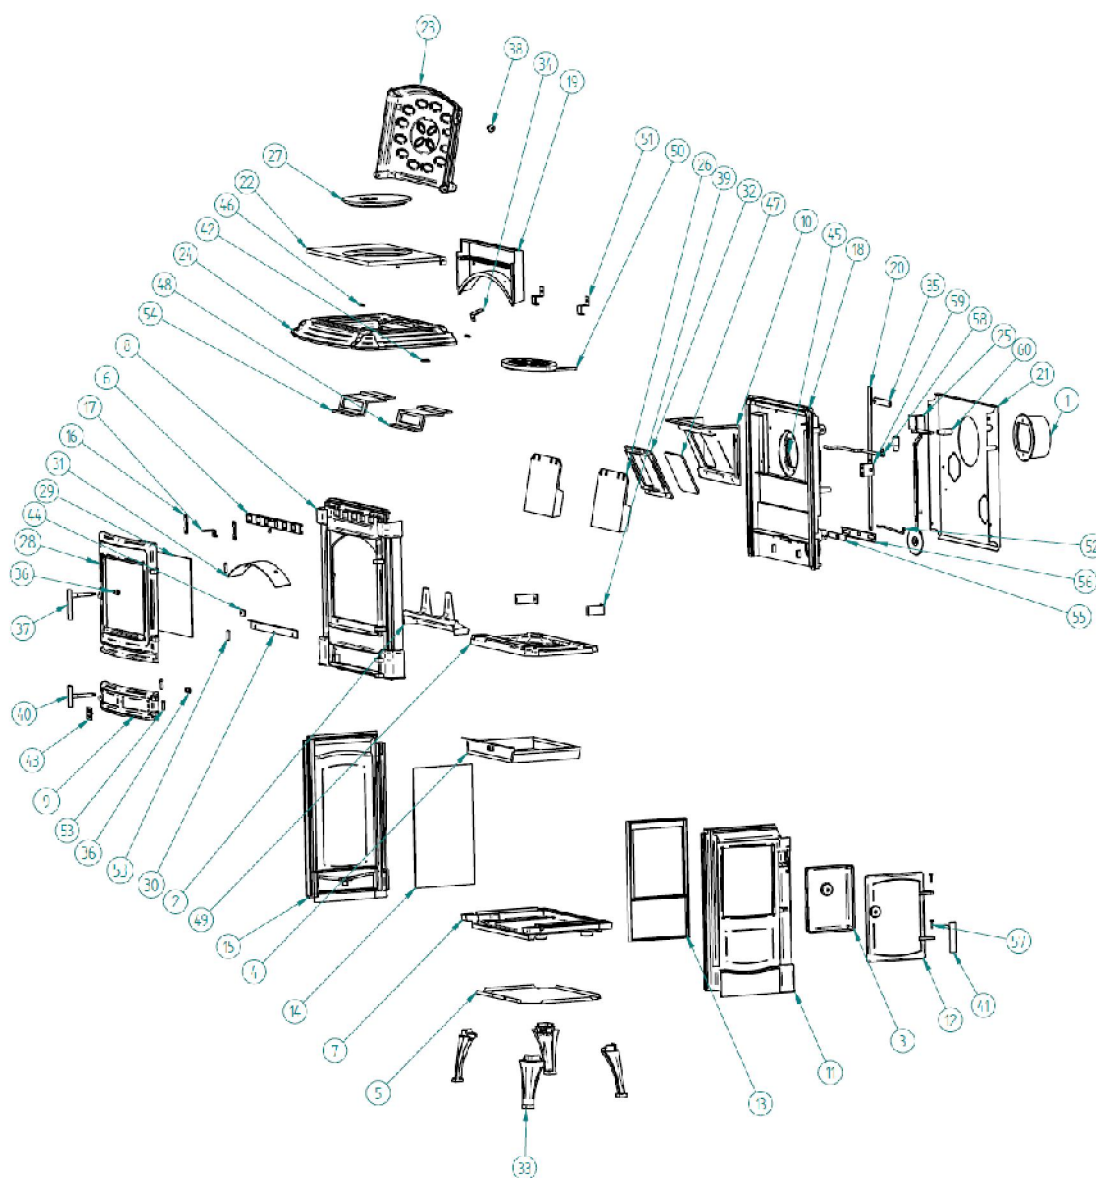

Esploso modello Stanford 9-9P

**NESTOR
MARTIN**

| Numero | Codice | Descrizione |
|--------|---------------|---------------------------------|
| 50 | 41497 | Griglia scuoticenere |
| 26 | 20219 | Schienale (composto da 2 pezzi) |
| 54 | 45133 | Deflettore sinistro |
| 48 | 45134 | Deflettore destro |
| 2 | 47317 | Paraceppi |
| 47 | 45136 | Valvola fumi |
| 32 | 44752 | Mascherina |
| 10 | 45306 | Supporto |
| | 18355/1510-16 | Guarnizione porta laterale |
| | 18355/1510-16 | Guarnizione porta |
| 37 | 40939 | Maniglia frontale |
| 41 | 40936 | Maniglia laterale |
| 40 | 40934 | Maniglia cassetto cenere |
| 29 | 41771 | Vetro |
| | 4138/8-22 | Guarnizione tra vetro porta |
| | 15927/10-14 | Guarnizione cassetto cenere |
| 25 | 5714 | Termostato |