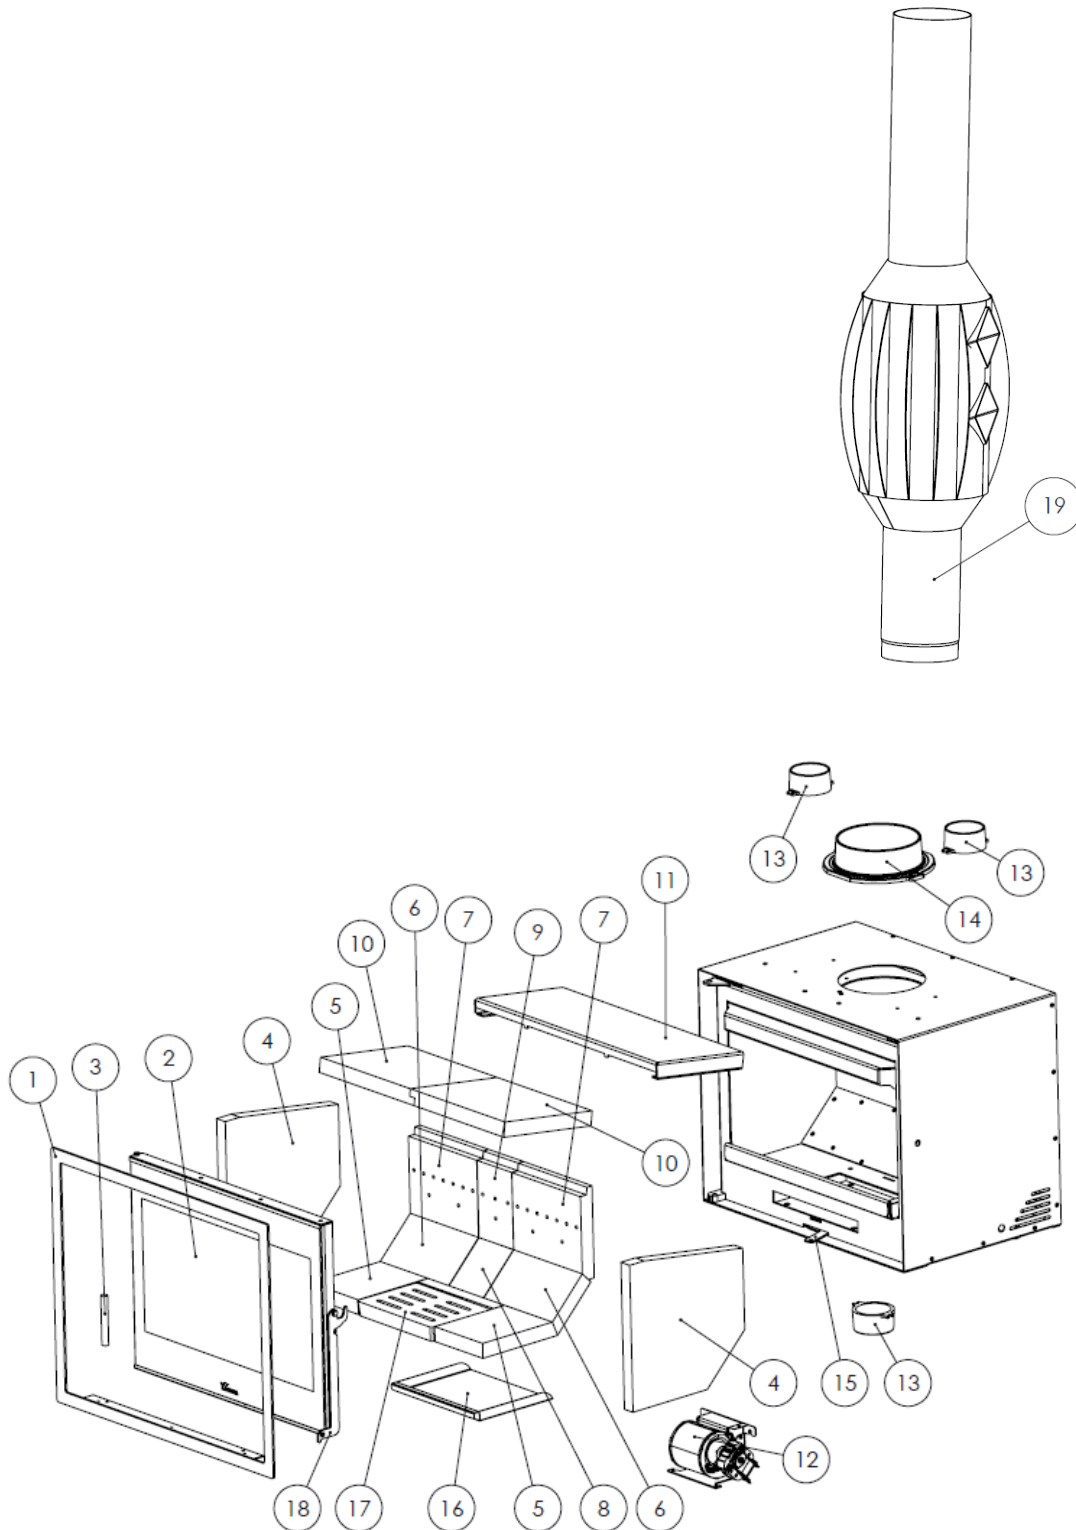

6. PEZZI PRINCIPALI

Nº	CÓDIGO	DENOMINACION	CANTIDAD
1	5045000001	Adour 500 Cjto. marco	1
	5044600001	Adour 600 Cjto. marco	1
	5045100001	Adour 700 Cjto. marco	1
	5045200001	Adour 800 Cjto. marco	1
2	5045000000	Adour 500 Cristal puerta hogar C/Junta	1
	5044600000	Adour 600 Cristal puerta hogar C/Junta	1
	5045100000	Adour 700 Cristal puerta hogar C/Junta	1
	5045200000	Adour 800 Cristal puerta hogar C/Junta	1
3	509020000042	Cordón Negro Ø13mm	3 m
4	5040000906	Adour lateral vermiculita	2
5	5045000002	Base vermiculita Adour 500	2
	5044600002	Base vermiculita Adour 600	2
	5045100002	Base vermiculita Adour 700	2
	5045200002	Base vermiculita Adour 800	2
6	5040000907	Adour Vermiculita Trasero chaflan	2
7	5040000908	Adour Vermiculita lateral trasero	2
8	5040000909	Vermiculita trasera chaflan pequeña (Adour 500)	0
		Vermiculita trasera chaflan pequeña (Adour 600)	2
		Vermiculita traserochaflan pequeña (Adour 700)	2
		Vermiculita trasera chaflan pequeña (Adour 800)	3
9	5040000910	Vermiculita lateral trasera pequeña (Adour 500)	0
		Vermiculita lateral trasera pequeña (Adour 600)	1
		Vermiculita lateral trasera pequeña (Adour 700)	2
		Vermiculita lateral trasera pequeña (Adour 800)	3
10	5045000003	Adour 500 deflector vermiculita	2
	5044600003	Adour 600 deflector vermiculita	2
	5045100003	Adour 700 deflector vermiculita	2
	5045200003	Adour 800 deflector vermiculita	2
11	5045000004	Adour 500 deflector superior	1
	5044600004	Adour 600 superior deflector	1
	5045100004	Adour 700 superior deflector	1
	5045200004	Adour 800 superior deflector	1
12	5040000911	Adour Turbina+carcasa	1
13	5040000912	Tobera Fundicion Ent/Salida Aire D/80	3
14	5040000913	Adour salida de humos diam 150	1
15	5040000914	Adour maneta comun tiros	1
16	5040000915	Adour Cajon Cenicero	1
17	5040000904	Nickel-Adour, Parrilla hogar	1
18	5040000916	Adour Manilla puerta hogar	1
19		EX150	1