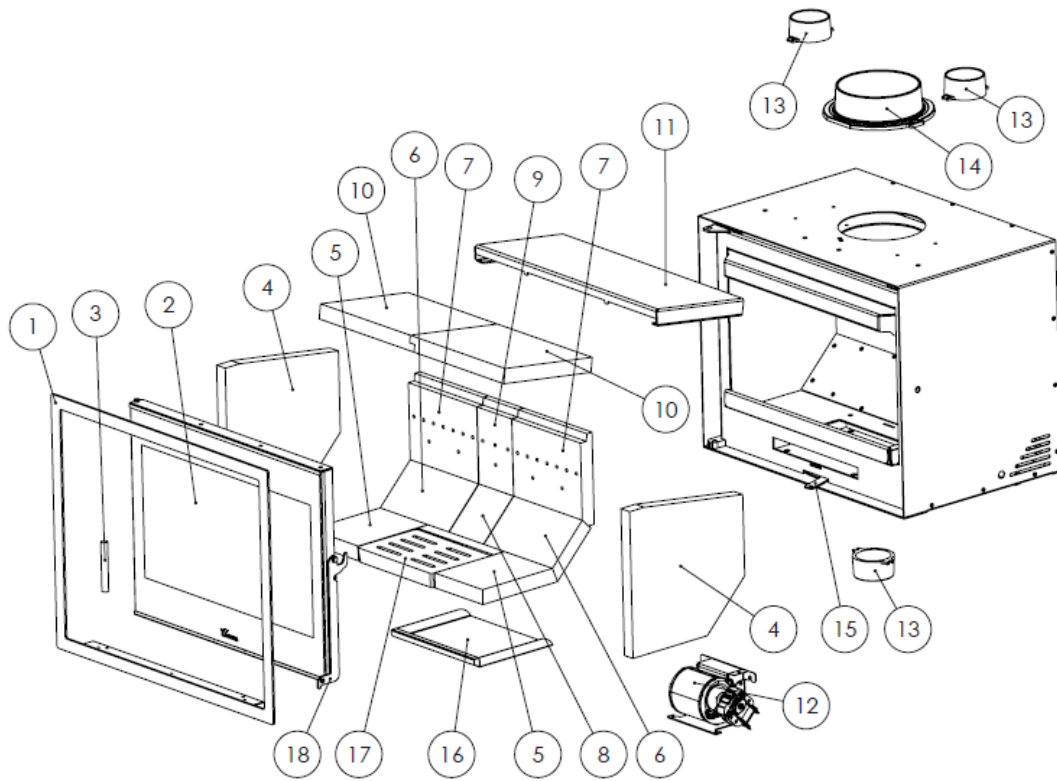

**6. PEZZI PRINCIPALI**

<b>Nº</b>	<b>CÓDIGO</b>	<b>DENOMINACION</b>	<b>CANTIDAD</b>
<b>1</b>	5045000001	Adour 500 Cjto. marco	1
	5044600001	Adour 600 Cjto. marco	1
	5045100001	Adour 700 Cjto. marco	1
	5045200001	Adour 800 Cjto. marco	1
<b>2</b>	5045000000	Adour 500 Cristal puerta hogar C/Junta	1
	5044600000	Adour 600 Cristal puerta hogar C/Junta	1
	5045100000	Adour 700 Cristal puerta hogar C/Junta	1
	5045200000	Adour 800 Cristal puerta hogar C/Junta	1
<b>3</b>	509020000042	Cordón Negro Ø13mm	3 m
<b>4</b>	5040000906	Adour lateral vermiculita	2
<b>5</b>	5045000002	Base vermiculita Adour 500	2
	5044600002	Base vermiculita Adour 600	2
	5045100002	Base vermiculita Adour 700	2
	5045200002	Base vermiculita Adour 800	2
<b>6</b>	5040000907	Adour Vermiculita Trasero chaflan	2
<b>7</b>	5040000908	Adour Vermiculita lateral trasero	2
<b>8</b>	5040000909	Vermiculita trasera chaflan pequeña (Adour 500)	0
		Vermiculita trasera chaflan pequeña (Adour 600)	2
		Vermiculita traserochaflan pequeña (Adour 700)	2
		Vermiculita trasera chaflan pequeña (Adour 800)	3
<b>9</b>	5040000910	Vermiculita lateral trasera pequeña (Adour 500)	0
		Vermiculita lateral trasera pequeña (Adour 600)	1
		Vermiculita lateral trasera pequeña (Adour 700)	2
		Vermiculita lateral trasera pequeña (Adour 800)	3
<b>10</b>	5045000003	Adour 500 deflector vermiculita	2
	5044600003	Adour 600 deflector vermiculita	2
	5045100003	Adour 700 deflector vermiculita	2
	5045200003	Adour 800 deflector vermiculita	2
<b>11</b>	5045000004	Adour 500 deflector superior	1
	5044600004	Adour 600 superior deflector	1
	5045100004	Adour 700 superior deflector	1
	5045200004	Adour 800 superior deflector	1
<b>12</b>	5040000911	Adour Turbina+carcasa	1
<b>13</b>	5040000912	Tobera Fundicion Ent/Salida Aire D/80	3
<b>14</b>	5040000913	Adour salida de humos diam 150	1
<b>15</b>	5040000914	Adour maneta comun tiros	1
<b>16</b>	5040000915	Adour Cajon Cenicero	1
<b>17</b>	5040000904	Nickel-Adour, Parrilla hogar	1
<b>18</b>	5040000916	Adour Manilla puerta hogar	1