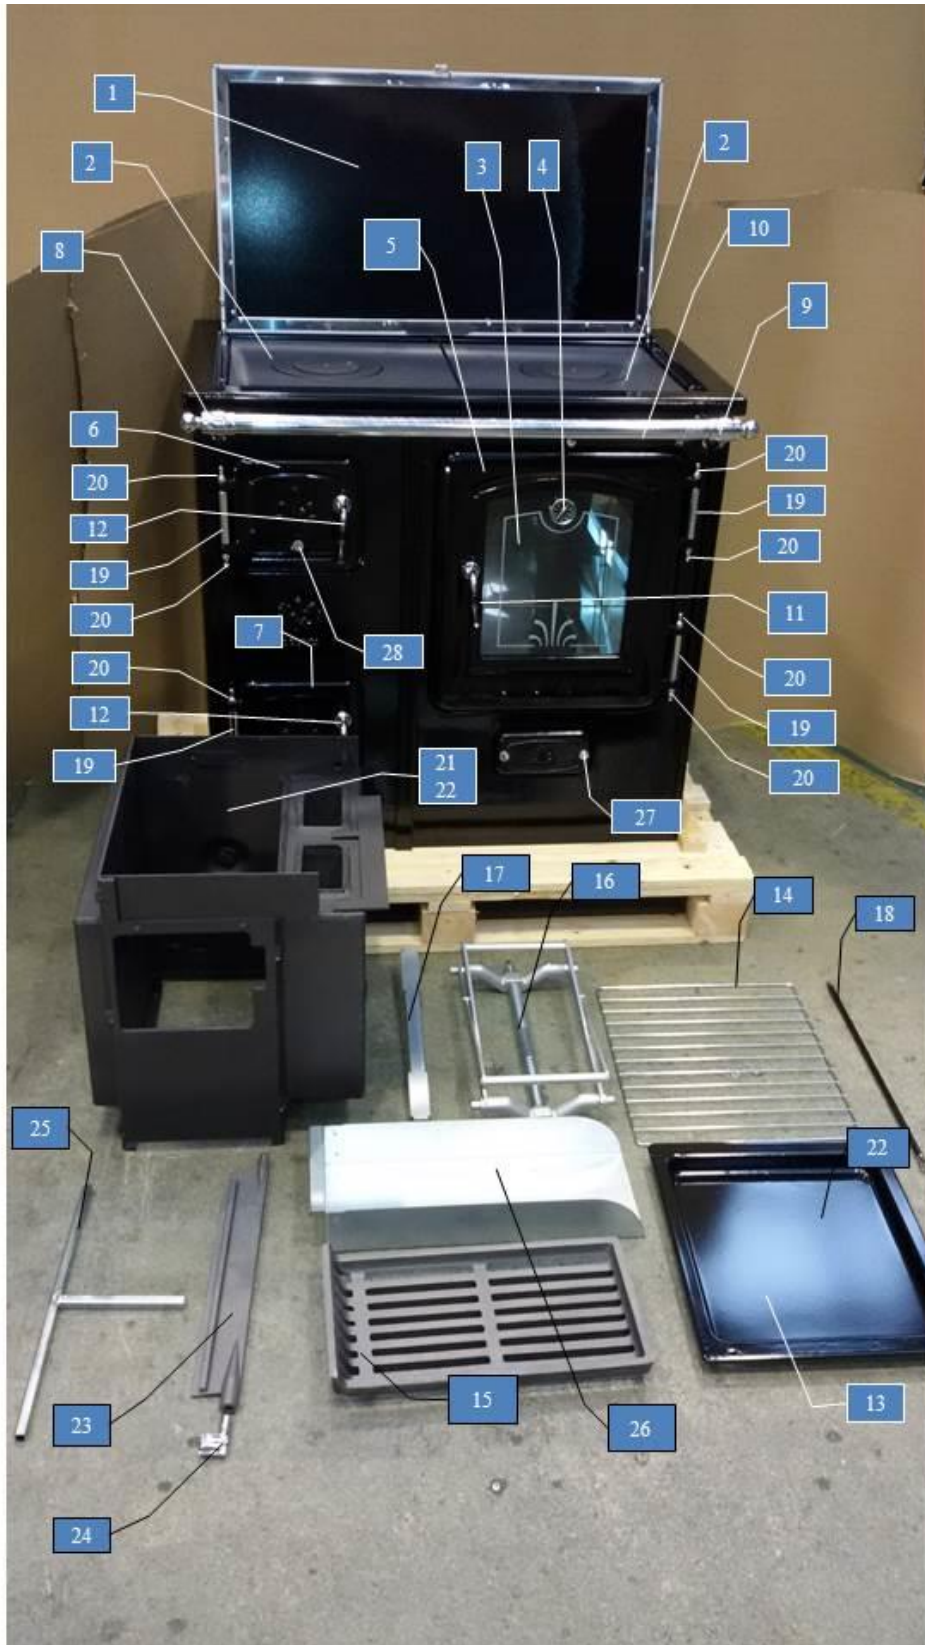

6. PEZZI PRINCIPALI

		Lis TE N°5 (75cm)	Lis TE-E3 N°7 (90cm)	Lis TE-E3 N°8 (100cm)
Numero	Denominación	Ref. Pieza	Ref. Pieza	Ref. Pieza
1	Cristal Encimera Vitro	501000000126	501000000124	501000000219
2	Protección grande con arandelas "esmaltadas"	NO	NO	501000000322 (1unid)
2	Protección mediana con arandelas "esmaltadas"	NO	501000000323 (2unid)	501000000323 (1unid)
2	Protección pequeña con arandelas "esmaltadas"	501000000324 (2unid)	NO	NO
3	Cristal puerta Horno Plata	501150000002	501160000002	501170000003
3	Cristal puerta Horno Latón	508150000002	508160000002	501000000011
4	Termometro horno Cromado	500000000072	500000000072	500000000072
4	Termometro horno Latón	501000000021	501000000021	501000000021
5	Cordón Puerta Horno (2 metros de Ø6mm)	500900000008	500900000008	500900000008
6	Cordón Puerta Hogar (1 metro de Ø6mm)	500900000008	500900000008	500900000008
7	Cordón Puerta Cenicero (1 metro de Ø6mm)	500900000008	500900000008	500900000008
8	Soporte barra Izdo Cromado	501000000258	501000000258	501000000258
8	Soporte barra Izdo Laton	501000000180	501000000180	501000000180
9	Soporte barra Dcho Cromado	501000000257	501000000257	501000000257
9	Soporte barra Dcho Latón	501000000179	501000000179	501000000179
10	Barra Cromada	500000000050	501220000001	500000000024
10	Barra Latón	508020000001	508060000001	508070000001
11	Manilla Puerta Horno Cromo	501000000265	501000000265	501000000265
11	Manilla Puerta Horno Latón	501000000060	501000000060	501000000060
12	Manilla Puerta Leña-Cenicero Cromo	501000000266	501000000266	501000000266
12	Manilla Puerta Leña-Cenicero Latón	501000000063	501000000063	501000000063
13	Bandeja esmaltada	501000000001	501000000002	501000000002
14	Bandeja varilla	501000000003	501000000004	501000000004
15	Parrilla calef gato	501000000155	501000000155	501000000155
16	Gato Parrilla	501000000250	501000000250	501000000250
17	Protector Gato Parrilla	501000000905	501000000905	501000000905
18	Varilla tiro directo	500000000006	500000000006	500000000006
19	Bisagra Cromada	501000000372	501000000372	501000000372
19	Bisagra Latón	501000000008	501000000008	501000000008
20	Tapon puertas laton	501000000248	501000000248	501000000248
20	Tapon puertas cromo	501000000831	501000000831	501000000831
21	Paila E	501000000018	501000000018	501000000018
22	Paila E3	NO	501000000019	501000000019
23	Palanca E3	NO	508000000008	508000000008
24	Desvío Tiro E3 Cromado	NO	501000000329	501000000329
24	Desvío Tiro E3 Latón	NO	501000000328	501000000328
25	T Gato	501000000751	501000000751	501000000751
26	Cajetín cenicero	501000000296	501000000296	501000000296
27	Tornillo Portezuela Cromado	501160000003	501160000003	501160000003
27	Tornillo Portezuela Latón	501000000213	501000000213	501000000213
28	Tornillo Registro Puerta Cromado	501160000004	501160000004	501160000004
28	Tornillo Registro Puerta Latón	501160000005	501160000005	501160000005