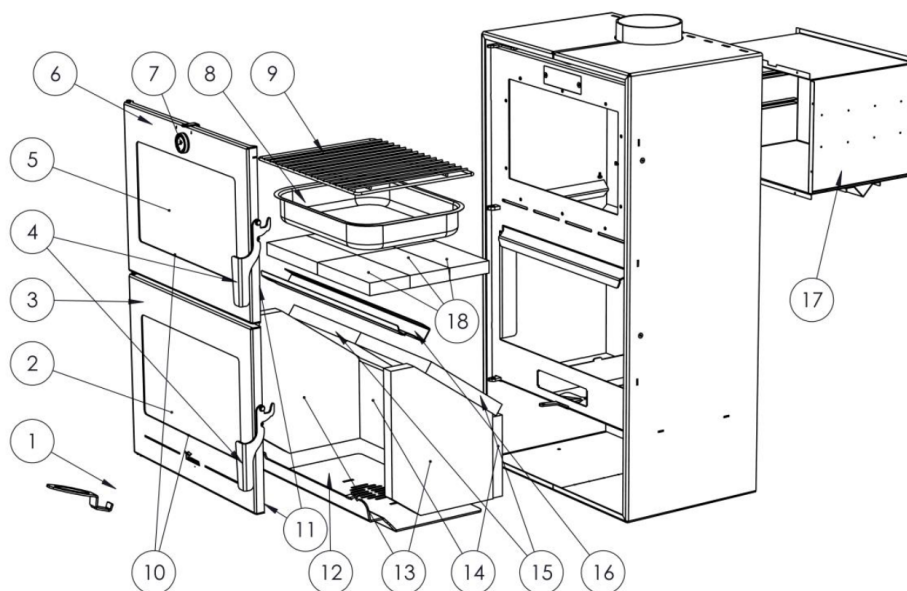

6. PEZZI PRINCIPALI

N°	CÓDIGO	DENOMINACION	CANTIDAD
1	502830000000	Mano fria parrilla de asados Altea	1
2	502620000003	Cristal hogar Ocean 600	1
3	502830000001	Subc. puerta hogar Altea	1
4	502570000009	Manilla Ocean	2
5	502830000002	Cristal horno Altea	1
6	502830000003	Subc. puerta horno Altea	1
7	500000000072	Termometro Horno cromo.	1
8	502830000004	Bandeja de inoxidable Altea	1
9	502830000005	Bandeja de varillas Altea	1
10	500000000510	Cordon plano pelos 8x2mm	4m
11	509020000042	Cordón Negro Ø13mm	5m
12	502830000007	Base Parrilla hogar Altea	1
13	502570000002	Lateral vermiculita Ocean 500-600	2
14	502620000001	Trasera vermiculita Ocean 600	2
15	502620000000	Deflector vermiculita Ocean 600-610	2
16	502830000006	Refuerzo deflector altea	1
17	502830000008	Subc. horno Altea	1
18	504000000838	Ladrillo refractario 220x110x30	6