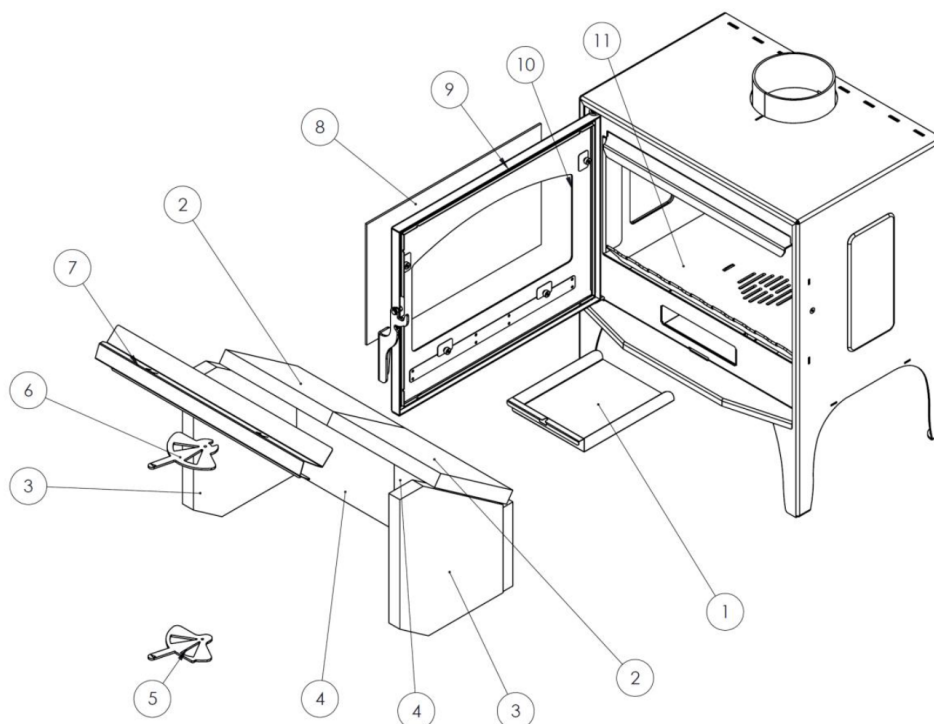

6. PEZZI PRINCIPALI

N°	CÓDIGO	DENOMINACION	CANTIDAD
1	502570000000	Cenicero Ocean	1
2	502620000000	Deflector vermiculita Ocean 600-610	2
3	502570000002	Lateral vermiculita Ocean 500-600	2
4	502620000001	Trasera vermiculita Ocean 600	2
5	502570000004	Pieza móvil registro primario Ocean	1
6	502820000001-	Pieza móvil registro secundario Calpe	1
7	502790000000	Refuerzo deflector Lake	1
8	502620000003	Cristal hogar Ocean 600	1
9	509020000042	Cordón Negro Ø13mm	3m
10	500000000510	Cordon plano pelos 8x2mm	2m
11	502820000000-	Calpe base hogar	1