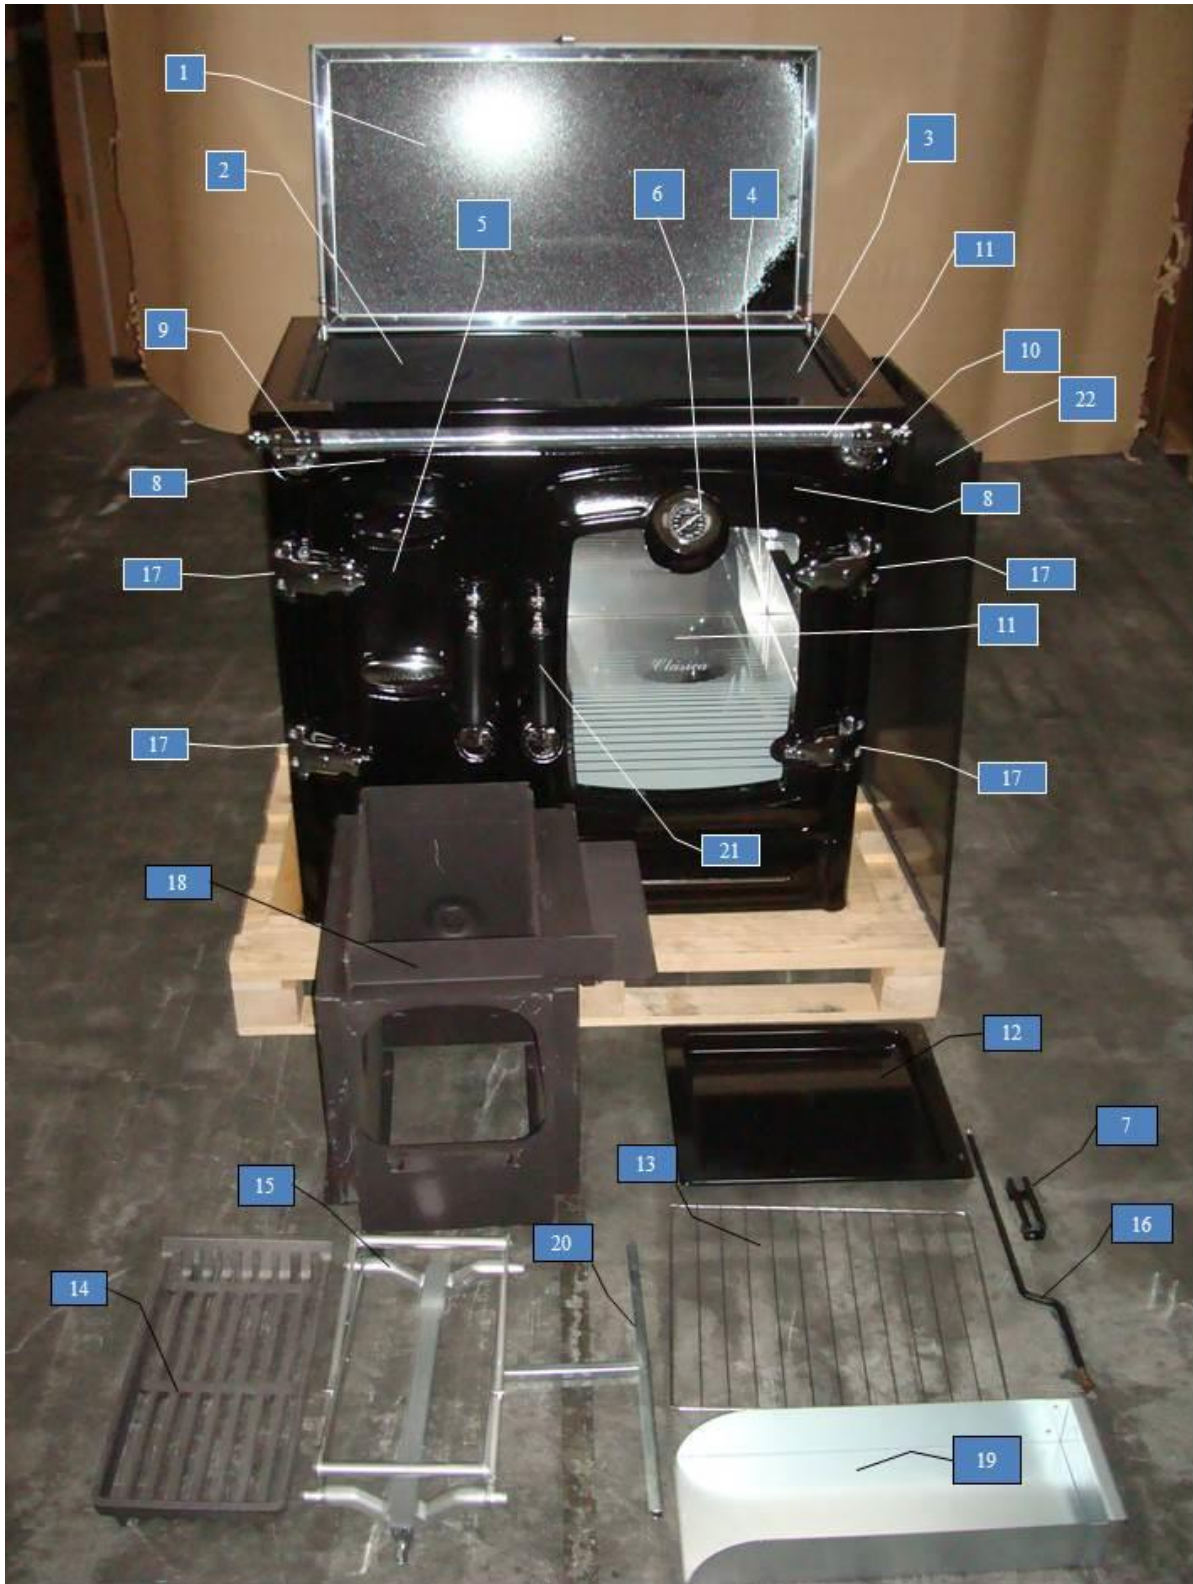

6. PEZZI PRINCIPALI

		Clasica Nº7 TE (90cm)	Clasica Nº7 TE3 (90cm)	Clasica Nº8TE (100cm)	Clasica Nº8TE3 (100cm)
Numero	Denominación	Ref. Pieza	Ref. Pieza	Ref. Pieza	Ref. Pieza
1	Cristal Encimera Vitro	501000000124	501000000124	501000000219	501000000219
2	Protección grande con arandelas "esmaltadas"	NO	NO	501000000322 (1unid)	501000000322 (1unid)
3	Protección mediana con arandelas "esmaltadas"	501000000323 (2unid)	501000000323 (2unid)	501000000323 (1unid)	501000000323 (1unid)
4	Cristal puerta Horno	500000000038	500000000038	500000000039	500000000039
5	Cristal puerta Hogar	501210000832	501210000832	501210000832	501210000832
6	Termometro horno Cromado	500000000033	500000000033	500000000033	500000000033
6	Termometro horno Latón	500000000070	500000000070	500000000070	500000000070
7	Fleje cierre puertas	501000000288	501000000288	501000000288	501000000288
8	Cordón Puerta Horno Ø10 blanco	500900000015	500900000015	500900000015	500900000015
8	Cordón Puerta Hogar (2 metros Ø10 blanco)	500900000015	500900000015	500900000015	500900000015
9	Soporte+Sujección barra Izdo Cromado	501000000868	501000000868	501000000868	501000000868
9	Soporte+Sujección barra Izdo Laton	501000000866	501000000866	501000000866	501000000866
10	Soporte+Sujección barra Dcho Cromado	501000000869	501000000869	501000000869	501000000869
10	Soporte+Sujección barra Dcho Latón	501000000867	501000000867	501000000867	501000000867
11	Barra Cromada	501220000001	501220000001	500000000024	500000000024
11	Barra Latón	508060000001	508060000001	508070000001	508070000001
12	Bandeja esmaltada	501000000002	501000000002	500000000045	500000000045
13	Bandeja varilla	501000000004	501000000004	501230000002	501230000002
14	Parrilla calefactora gato	501000000155	501000000155	501000000155	501000000155
15	Gato Elevador	501000000250	NO	501000000250	NO
16	Varilla tiro directo	501210000028	501210000028	501210000028	501210000028
17	Bisagra latón	500000000058	500000000058	500000000058	500000000058
17	Bisagra cromada	500000000057	500000000057	500000000057	500000000057
18	Clasica paila E	501000000366	NO	501000000366	NO
18	Clasica paila E3	NO	501000000890	NO	501000000890
19	C. Cerrada Cajón Cenicero	501000000296	501000000296	501000000296	501000000296
21	Doble costado esmaltado negro	501000000316	501000000316	501000000316	501000000316
21	Doble costado esmaltado crema	501000000317	501000000317	501000000317	501000000317