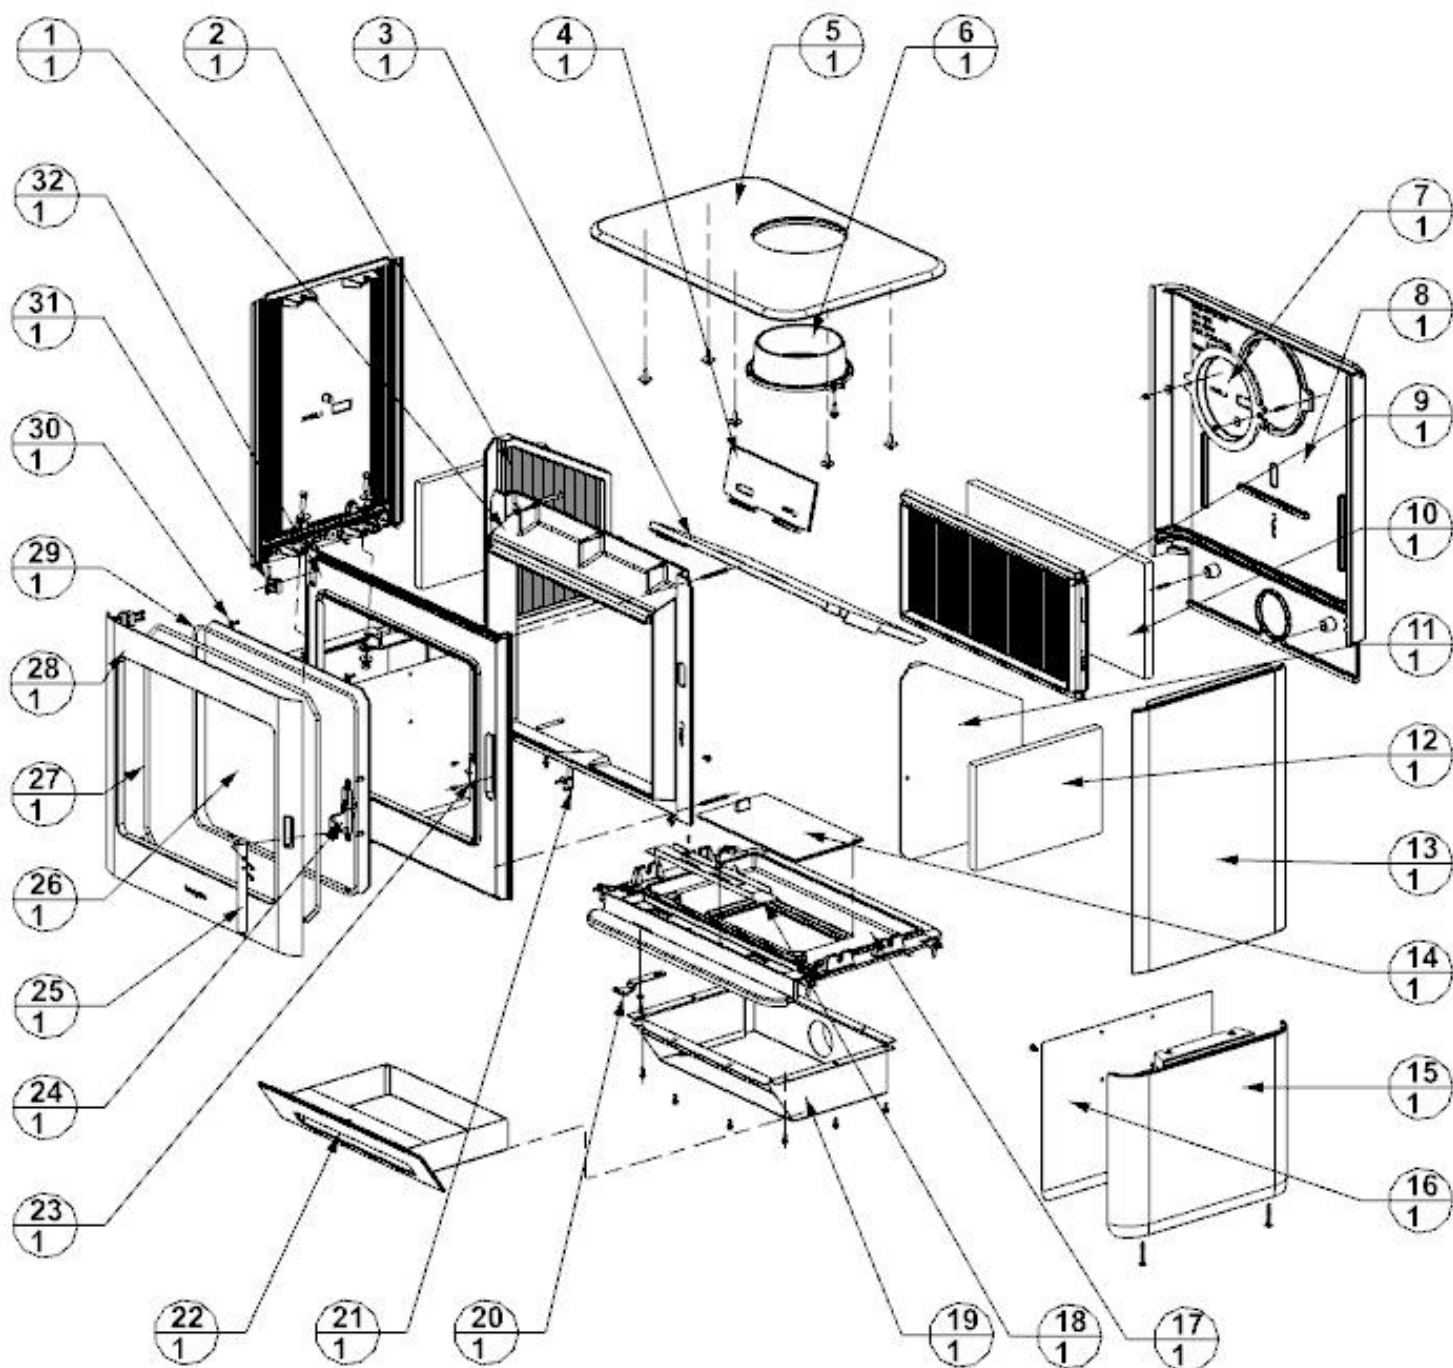

DESPIECE - ESPLOSO - EXPLODED VIEW - EXPLOSE - EXPLODIDO

PIEZAS DE REPUESTO - RICAMBI - SPARE PARTS - RECHANGES - SOBRESSALENTES

Nº	CODIGO	NOMBRE
1	9920684	E40-COLECTOR PRIMARIO
2	9920655	E-30-M-HF-COSTADO INTERIOR IZDO
3	9920681	E-30-M-HF-PLACA DEFLECTORA
4	9920683	E-30-HF-SUFRIDERA PLACA DEFLECTORA
5	9920685	E40-TECHO
6	9920686	E40-COLLAR SALIDA DE HUMOS
7	9920687	E40-TAPA SALIDA DE HUMOS
8	9920688	E40-TRASERA
9	9920657	E-30-M-HF-TRASERA INTERIOR
10	9920689	E40-FIBRA CERAMICA TRASERA
11	9920658	E-30-M-HF-COSTADO INTERIOR DCHO
12	9920690	E40-FIBRA CERAMICA LATERAL (2 UDS)
13	9920691	E40-COSTADO DERECHO/IZQUIERDO
14	9920182	E-30-PARRILLA
15	9920692	E40-PATA DERECHA/IZQUIERDA
16	9920693	E40-TAPA PATA DERECHA/IZQUIERDA
17	9920694	E40-FONDO
18	9920695	E40-VALVULA DE AIRE PRIMARIO
19	9920696	E40-CAJON PARA CENICERO
20	9920697	E40-MANDO VALVULA DE AIRE
21	9920698	E40-VALVULA DE ENCENDIDO
22	9920699	E40-CONJUNTO CENICERO
23	9920057	E30-H03-PLANE-CURVO-CONJ,CIERRE PUERTA
24	9920700	E40-CONJUNTO MANDO CIERRE PUERTA
25	9920701	E40-MANILLA CIERRE PUERTA
26	9920702	E40-CRISTAL PUERTA DE HOGAR
27	9920193	E-30-CORDON PUERTA J38 (3 METROS)
28	9920703	E40-PUERTA DE HOGAR
29	9920192	E-30-CORDON CRISTAL J14 (3 METROS)
30	9917002	GRAPAS CRISTAL UNIFICADA + TORNILLOS (4)
31	9920197	E-30-CONJUNTO BISAGRA PUERTA HOGAR
32	9920704	E40-FRENTE