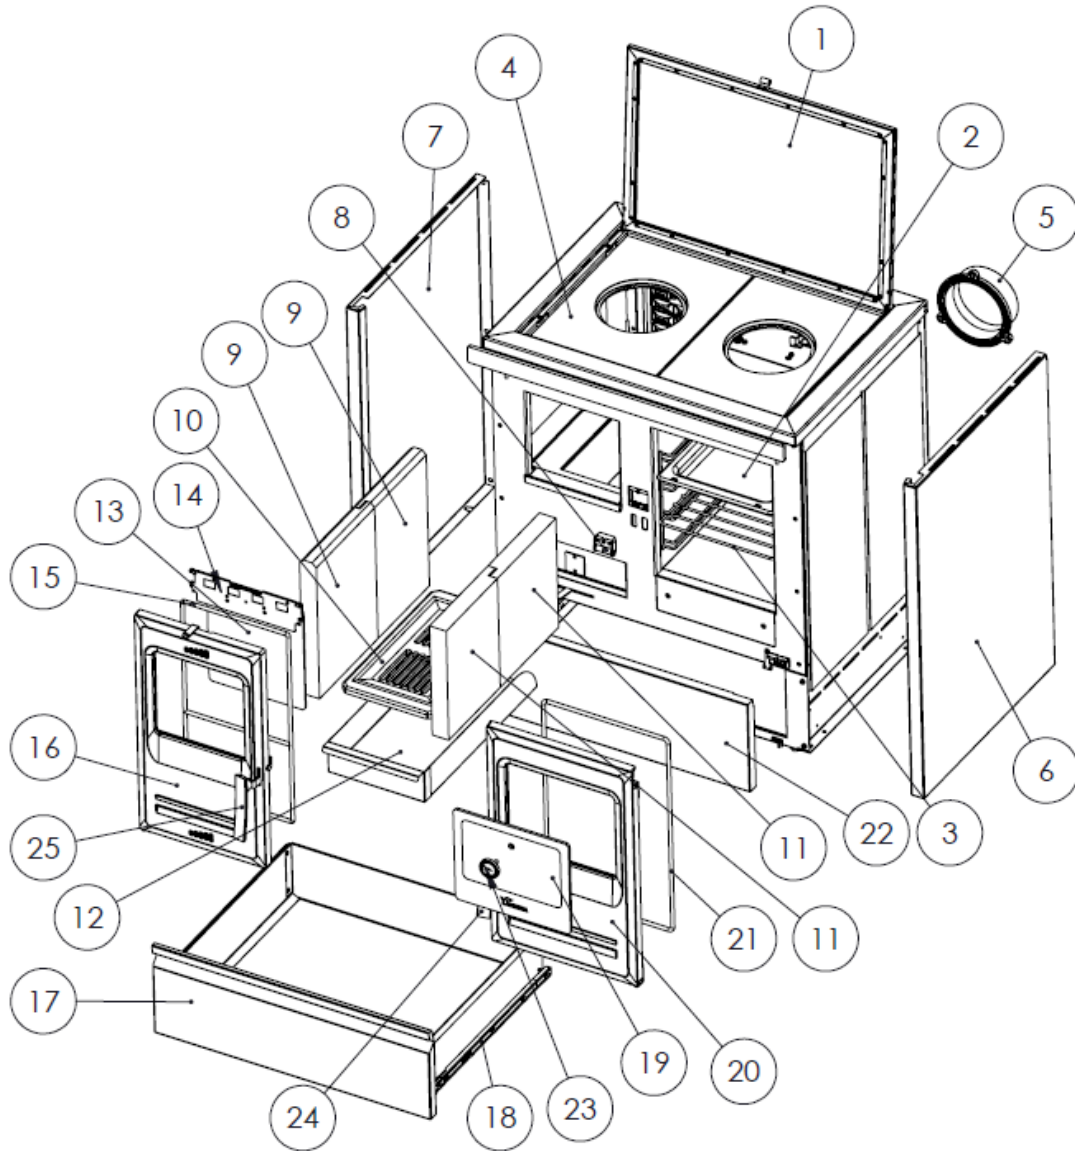

6. PEZZI PRINCIPALI

Figura n°22 - ETNA 5T

Nº	CÓDIGO	DENOMINACION	PESO/LONG	CANTIDAD
1	501000000126	Cristal vitro nº5	5 kg	1
2	501000000001	Bandeja de N°5	1,3 kg	1
3	501000000003	Bandeja Varillas Lis N° 5	0,7 kg	1
4	501390000324	Protección vitrocerámica N° 5-6(unid)+Arandelas	6,9 kg	2
5	501000000591	Salida humos	1,5 kg	1
6	501400000000	Etna Costado Dcho. Blanco	5 kg	1
	501410000000	Etna Costado Dcho. Burdeos	5 kg	1
	501390000003	Etna Costado Dcho. Negro	5 kg	1
7	501400000001	Etna Costado Izdo. Blanco	5 kg	1
	501410000001	Etna Costado Izdo. Burdeos	5 kg	1
	501390000004	Etna Costado Izdo. Negro	5 kg	1
8	501390000005	Etna Sistema Cierre Puertas	0,1 kg	1
9	501210000003	Refractario izdo. Clásica	6,4 kg	2
10	501000000904	Parrilla Clásica	8,5 kg	1
11	501210000004	Refractario dcho. Clásica	5,2 kg	2
12	501390000006	Etna Cajón Cenicero	1,2 kg	1
13	501390000000	Etna Cristal Hogar C/Junta	0,6 kg	1
14	501390000010	Etna Registro Secund. P/Leña	0,4 kg	1
15	500900000010	Cordón diam. 8 puerta hogar fundición ETNA	1,8 m	1
16	501390000007	Etna P/Leña fundición	10 kg	1
17	501430000000	Etna 5T Tapa Cajón Móvil Blanco	2,2 kg	1
	501440000000	Etna 5T Tapa Cajón Móvil Burdeos	2,2 kg	1
	501420000001	Etna 5TTapa Cajón Móvil Negro	2,2 kg	1
18	501390000009	Etna Guías Cajón Móvil	-	2
19	501420000002	Etna 5T Cristal Horno C/Junta	1 kg	1
20	501420000003	Etna 5T P/Horno Fundición	10,7 kg	1
21	500900000010	Cordón diam. 8 puerta HORNO ETNA	1,6m	1
22	501430000001	Etna 5T Tapa Cajón Fijo Blanco	1,3 kg	1
	501440000001	Etna 5T Tapa Cajón Fijo Burdeos	1,3 kg	1
	501420000014	Etna 5TTapa Cajón Fijo Negro	1,3 kg	1
23	500000000072	Termómetro Horno Aro Cromado	0,1 kg	1
24	501390000014	Etna Manilla P/Horno Completa	0,5 kg	1
25	501390000013	Etna Manilla P/Leña Completa	0,5 kg	1