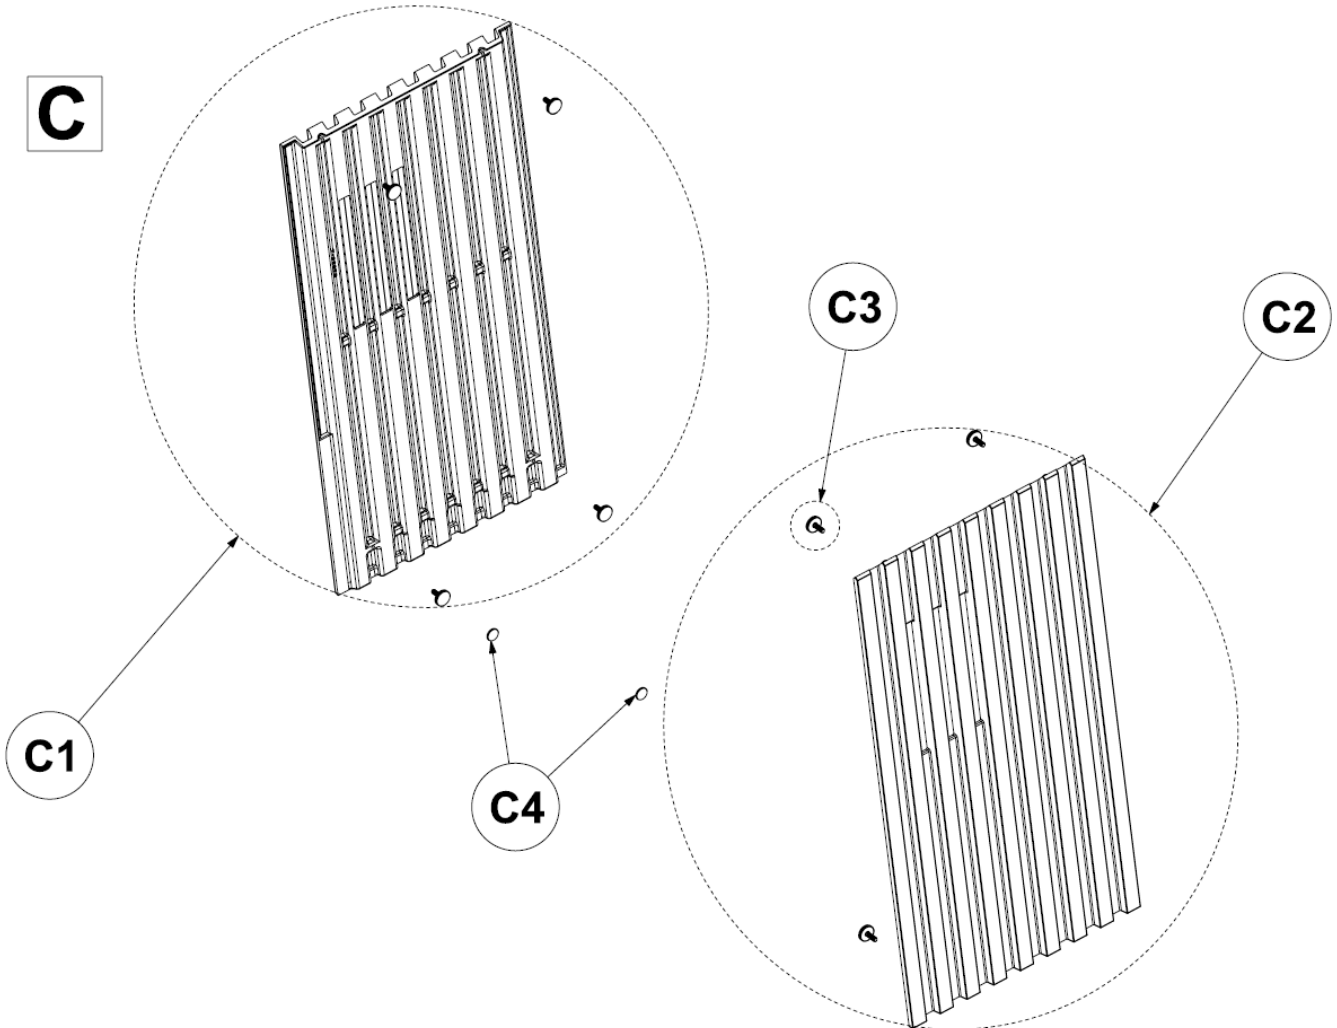

9 - DESPIECE - ESPLOSO – EXPLODED VIEW - EXPLOSÉ - EXPLODIDO

A

B

C

D

E

F

A1	9920725	GLANCE L FRENTE
A6	9920502	GLANCE BISAGRA
A75	9920726	GLANCE-EJE PUERTA HOGAR
A11	9920503	GLANCE M COSTADO IZQUIERDO
A13	9920504	GLANCE CRISTAL LATERAL
A15	9920505	GLANCE CHAPA COSTADO IZQUIERDO
A17	9920727	GLANCE L TECHO INTERIOR
A24	9920728	GLANCE L LATERALES CAJON SUPERIOR
A25	9920729	GLANCE L COLECTOR AIRE LIMPIEZA
A28	9920509	GLANCE-VARILLAS TECHO
A31	9920730	GLANCE L TRASERA
A32	9920731	GLANCE L COLECTOR SECUNDARIO
A36	9920511	GLANCE COLLARIN AIRE EXTERIOR CON GUIA
A40	9920512	GLANCE GUIA COLLARIN AIRE EXTERIOR
A42	9920732	GLANCE L REVESTIMIENTO TRASERA
A43	9920514	GLANCE COSTADO DCHO.TRASERO VERMICULITA
A44	9920515	GLANCE REVEST. COSTADO DCHO DELANTERO
A45	9920516	GLANCE COSTADO IZDO.TRASERO VERMICULITA
A46	9920517	GLANCE REVES. COSTADO IZDO DELANTERO
A47	9920733	GLANCE L DEFLECTOR INFERIOR VERMICULITA
A48	9920734	GLANCE L PARRILLA CIEGA
A49	9920735	GLANCE L SOBREFONDO CON TORNILLERIA
A53	9920736	GLANCE L VALVULA DE TIRO
A56	9920737	GLANCE L SOPORTE DEFLECTOR SUPERIOR
A57	9920738	TORNILLOS,DIN 912 06 X 90 INOX
A51	9920739	GLANCE L CENICERO COMPLETO
A55	9920740	GLANCE-L-DEFLECTOR SUPERIOR VERMICULITA
A59	9920741	GLANCE L VALVULA
A60	9920742	GLANCE L SOPORTE DE VALVULA
A61	9920743	GLANCE L FONDO
A67	9920526	GLANCE MANDO VALVULA AIRE PRIMARIO
A69	9920527	GLANCE M COSTADO DERECHO
A70	9920528	GLANCE CONJUNTO CIERRE
A71	9920529	GLANCE MUELLE PUERTA HOGAR
B1	9920744	GLANCE L PUERTA COMPLETA
B8	9920532	GLANCE EJE CIERRE
B11	9920533	GLANCE MANDO PUERTA
B5	9920745	GLANCE L PUERTA
B13	9920746	GLANCE L CRISTAL COMPLETO
C1	9920534	GLANCE COSTADO EXTERIOR IZDO.
C2	9920535	GLANCE COSTADO EXTERIOR DCHO.
C3	9920536	GLANCE TORNILLO MOLETEADO M6X20 COSTADOS
C4	9920747	KILLI-IMAN CIERRE REJILLA VALVULA
D1	9920537	GLANCE PATA IZQUIERDA
D2	9920538	GLANCE PATA DERECHA
D3	9920539	GLANCE TORNILLOS REGULACION PATA
E1	9920542	GLANCE COLLARIN DIAMETRO 150
E2	9920748	GLANCE-L-TECHO EXTERIOR
E3	9920749	GLANCE-L-TECHO EXTERIOR CIEGO
F1	9920541	GLANCE TAPA CIEGA DIAMETRO 150
F2	9920750	GLANCE L ESCUDO TRASERA
F3	9920751	GLANCE L PLACA DE CARACTERISTICAS