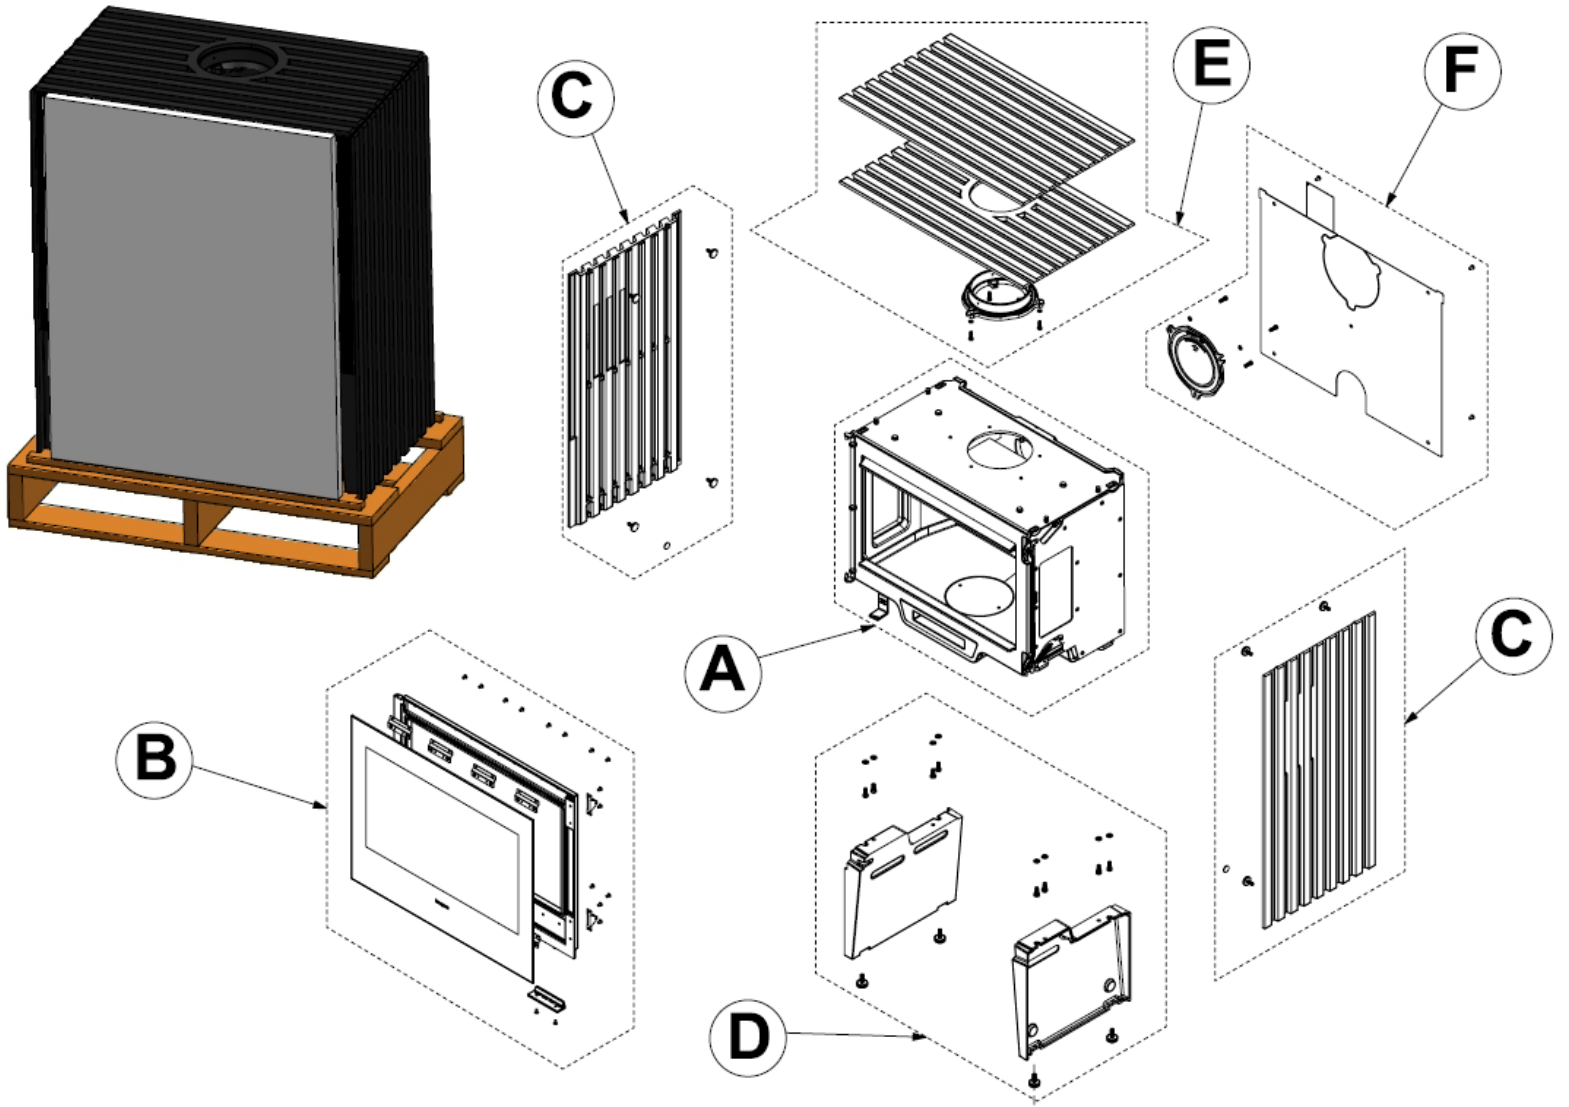

9 - DESPIECE - ESPLOSO – EXPLODED VIEW - EXPLOSÉ - EXPLODIDO

A

B

C

D

E

F

A1	9920725	GLANCE L FRENTE
A6	9920502	GLANCE BISAGRA
A75	9920726	GLANCE-EJE PUERTA HOGAR
A11	9920503	GLANCE M COSTADO IZQUIERDO
A13	9920504	GLANCE CRISTAL LATERAL
A15	9920505	GLANCE CHAPA COSTADO IZQUIERDO
A17	9920727	GLANCE L TECHO INTERIOR
A24	9920728	GLANCE L LATERALES CAJON SUPERIOR
A25	9920729	GLANCE L COLECTOR AIRE LIMPIEZA
A28	9920509	GLANCE-VARILLAS TECHO
A31	9920730	GLANCE L TRASERA
A32	9920731	GLANCE L COLECTOR SECUNDARIO
A36	9920511	GLANCE COLLARIN AIRE EXTERIOR CON GUIA
A40	9920512	GLANCE GUIA COLLARIN AIRE EXTERIOR
A42	9920732	GLANCE L REVESTIMIENTO TRASERA
A43	9920514	GLANCE COSTADO DCHO.TRASERO VERMICULITA
A44	9920515	GLANCE REVEST. COSTADO DCHO DELANTERO
A45	9920516	GLANCE COSTADO IZDO.TRASERO VERMICULITA
A46	9920517	GLANCE REVES. COSTADO IZDO DELANTERO
A47	9920733	GLANCE L DEFLECTOR INFERIOR VERMICULITA
A48	9920734	GLANCE L PARRILLA CIEGA
A49	9920735	GLANCE L SOBREFONDO CON TORNILLERIA
A53	9920736	GLANCE L VALVULA DE TIRO
A56	9920737	GLANCE L SOPORTE DEFLECTOR SUPERIOR
A57	9920738	TORNILLOS,DIN 912 06 X 90 INOX
A51	9920739	GLANCE L CENICERO COMPLETO
A55	9920740	GLANCE-L-DEFLECTOR SUPERIOR VERMICULITA
A59	9920741	GLANCE L VALVULA
A60	9920742	GLANCE L SOPORTE DE VALVULA
A61	9920743	GLANCE L FONDO
A67	9920526	GLANCE MANDO VALVULA AIRE PRIMARIO
A69	9920527	GLANCE M COSTADO DERECHO
A70	9920528	GLANCE CONJUNTO CIERRE
A71	9920529	GLANCE MUELLE PUERTA HOGAR
B1	9920744	GLANCE L PUERTA COMPLETA
B8	9920532	GLANCE EJE CIERRE
B11	9920533	GLANCE MANDO PUERTA
B5	9920745	GLANCE L PUERTA
B13	9920746	GLANCE L CRISTAL COMPLETO
C1	9920534	GLANCE COSTADO EXTERIOR IZDO.
C2	9920535	GLANCE COSTADO EXTERIOR DCHO.
C3	9920536	GLANCE TORNILLO MOLETEADO M6X20 COSTADOS
C4	9920747	KILLI-IMAN CIERRE REJILLA VALVULA
D1	9920537	GLANCE PATA IZQUIERDA
D2	9920538	GLANCE PATA DERECHA
D3	9920539	GLANCE TORNILLOS REGULACION PATA
E1	9920542	GLANCE COLLARIN DIAMETRO 150
E2	9920748	GLANCE-L-TECHO EXTERIOR
E3	9920749	GLANCE-L-TECHO EXTERIOR CIEGO
F1	9920541	GLANCE TAPA CIEGA DIAMETRO 150
F2	9920750	GLANCE L ESCUDO TRASERA
F3	9920751	GLANCE L PLACA DE CARACTERISTICAS