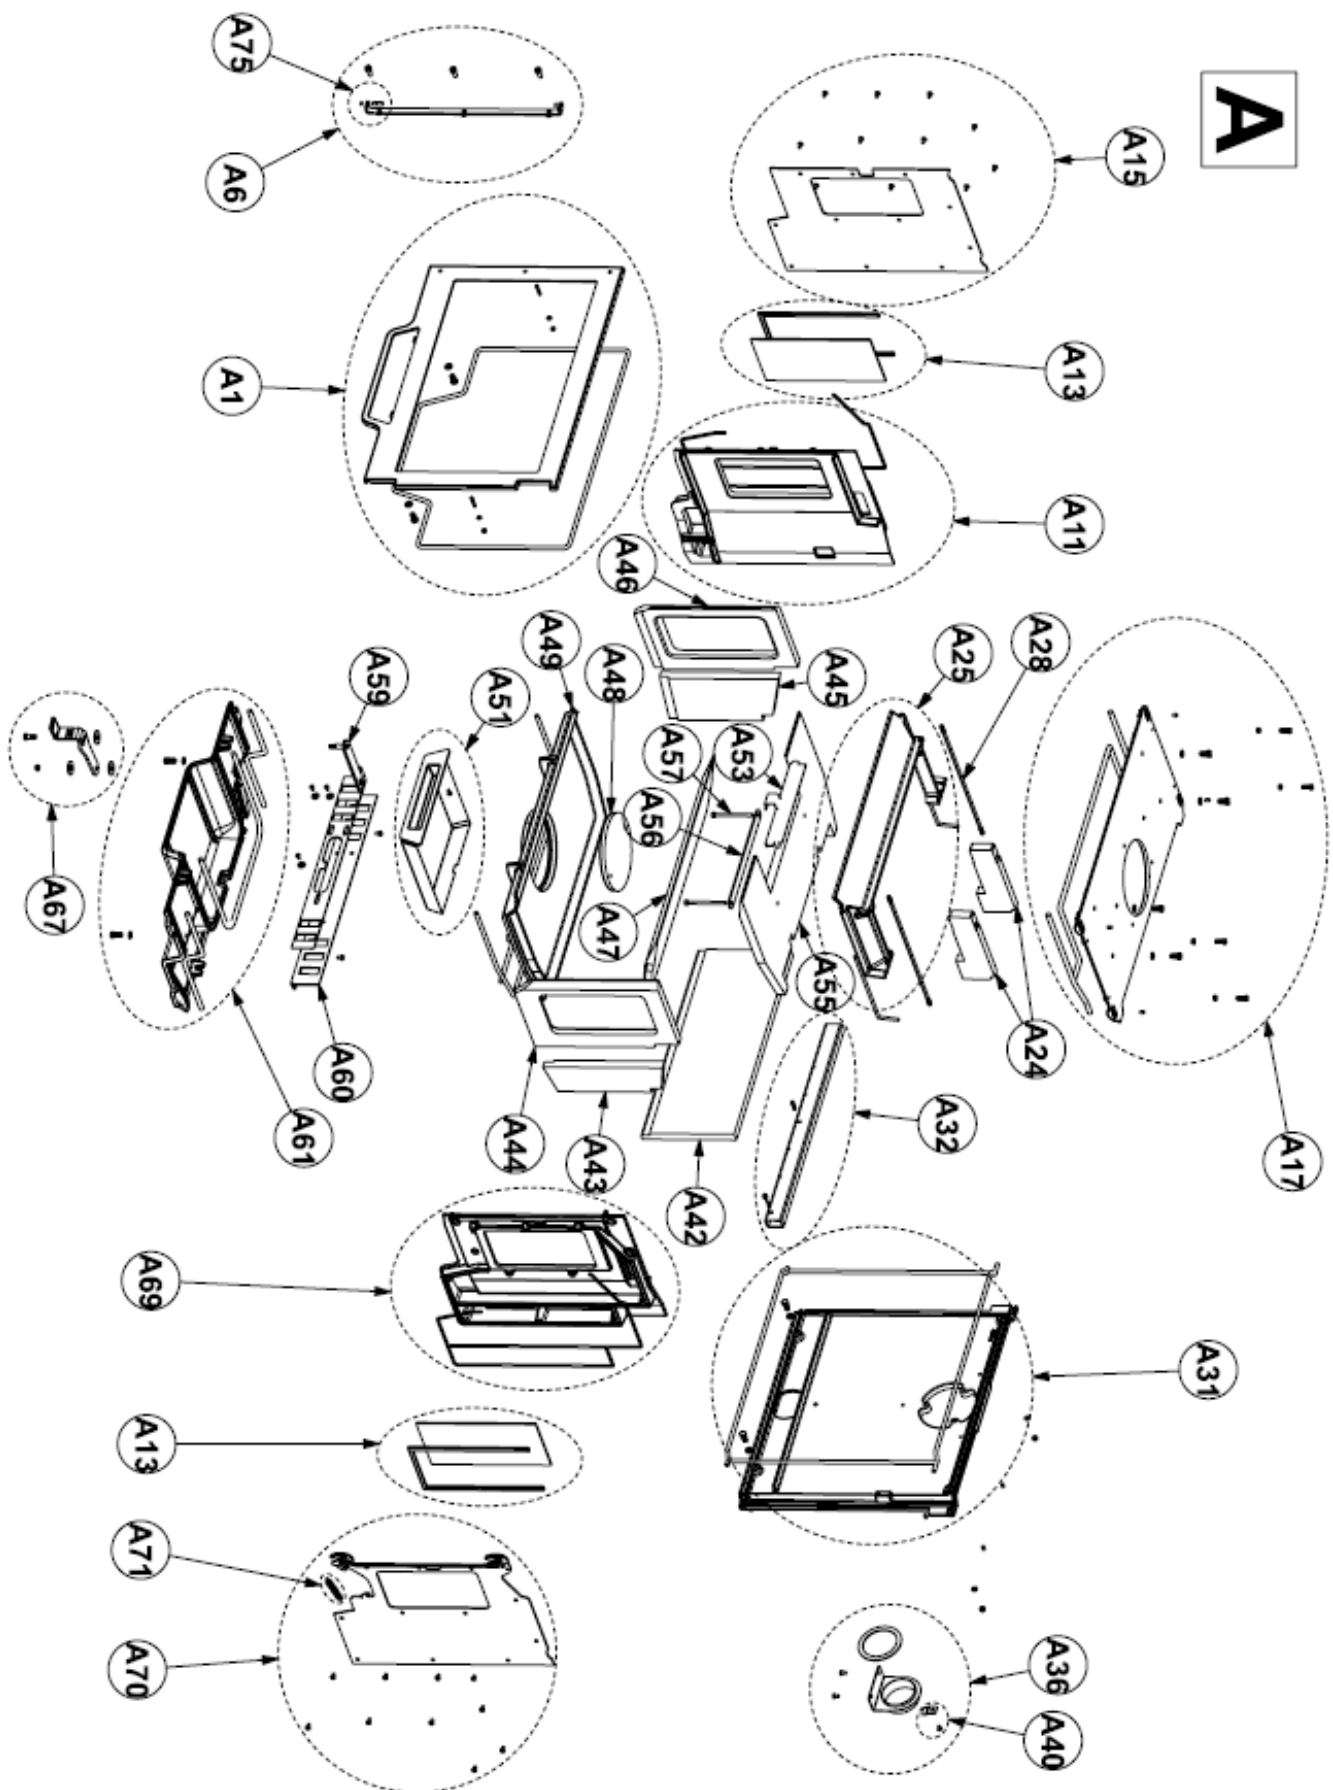

9 - DESPIECE - ESPLOSO – EXPLODED VIEW - EXPLOSÉ - EXPLODIDO

A

B

C

D

E

F

A1	9920725	GLANCE L FRENTE
A6	9920502	GLANCE BISAGRA
A75	9920726	GLANCE-EJE PUERTA HOGAR
A11	9920503	GLANCE M COSTADO IZQUIERDO
A13	9920504	GLANCE CRISTAL LATERAL
A15	9920505	GLANCE CHAPA COSTADO IZQUIERDO
A17	9920727	GLANCE L TECHO INTERIOR
A24	9920728	GLANCE L LATERALES CAJON SUPERIOR
A25	9920729	GLANCE L COLECTOR AIRE LIMPIEZA
A28	9920509	GLANCE-VARILLAS TECHO
A31	9920730	GLANCE L TRASERA
A32	9920731	GLANCE L COLECTOR SECUNDARIO
A36	9920511	GLANCE COLLARIN AIRE EXTERIOR CON GUIA
A40	9920512	GLANCE GUIA COLLARIN AIRE EXTERIOR
A42	9920732	GLANCE L REVESTIMIENTO TRASERA
A43	9920514	GLANCE COSTADO DCHO.TRASERO VERMICULITA
A44	9920515	GLANCE REVEST. COSTADO DCHO DELANTERO
A45	9920516	GLANCE COSTADO IZDO.TRASERO VERMICULITA
A46	9920517	GLANCE REVES. COSTADO IZDO DELANTERO
A47	9920733	GLANCE L DEFLECTOR INFERIOR VERMICULITA
A48	9920734	GLANCE L PARRILLA CIEGA
A49	9920735	GLANCE L SOBREFONDO CON TORNILLERIA
A53	9920736	GLANCE L VALVULA DE TIRO
A56	9920737	GLANCE L SOPORTE DEFLECTOR SUPERIOR
A57	9920738	TORNILLOS,DIN 912 06 X 90 INOX
A51	9920739	GLANCE L CENICERO COMPLETO
A55	9920740	GLANCE-L-DEFLECTOR SUPERIOR VERMICULITA
A59	9920741	GLANCE L VALVULA
A60	9920742	GLANCE L SOPORTE DE VALVULA
A61	9920743	GLANCE L FONDO
A67	9920526	GLANCE MANDO VALVULA AIRE PRIMARIO
A69	9920527	GLANCE M COSTADO DERECHO
A70	9920528	GLANCE CONJUNTO CIERRE
A71	9920529	GLANCE MUELLE PUERTA HOGAR
B1	9920744	GLANCE L PUERTA COMPLETA
B8	9920532	GLANCE EJE CIERRE
B11	9920533	GLANCE MANDO PUERTA
B5	9920745	GLANCE L PUERTA
B13	9920746	GLANCE L CRISTAL COMPLETO
C1	9920534	GLANCE COSTADO EXTERIOR IZDO.
C2	9920535	GLANCE COSTADO EXTERIOR DCHO.
C3	9920536	GLANCE TORNILLO MOLETEADO M6X20 COSTADOS
C4	9920747	KILLI-IMAN CIERRE REJILLA VALVULA
D1	9920537	GLANCE PATA IZQUIERDA
D2	9920538	GLANCE PATA DERECHA
D3	9920539	GLANCE TORNILLOS REGULACION PATA
E1	9920542	GLANCE COLLARIN DIAMETRO 150
E2	9920748	GLANCE-L-TECHO EXTERIOR
E3	9920749	GLANCE-L-TECHO EXTERIOR CIEGO
F1	9920541	GLANCE TAPA CIEGA DIAMETRO 150
F2	9920750	GLANCE L ESCUDO TRASERA
F3	9920751	GLANCE L PLACA DE CARACTERISTICAS