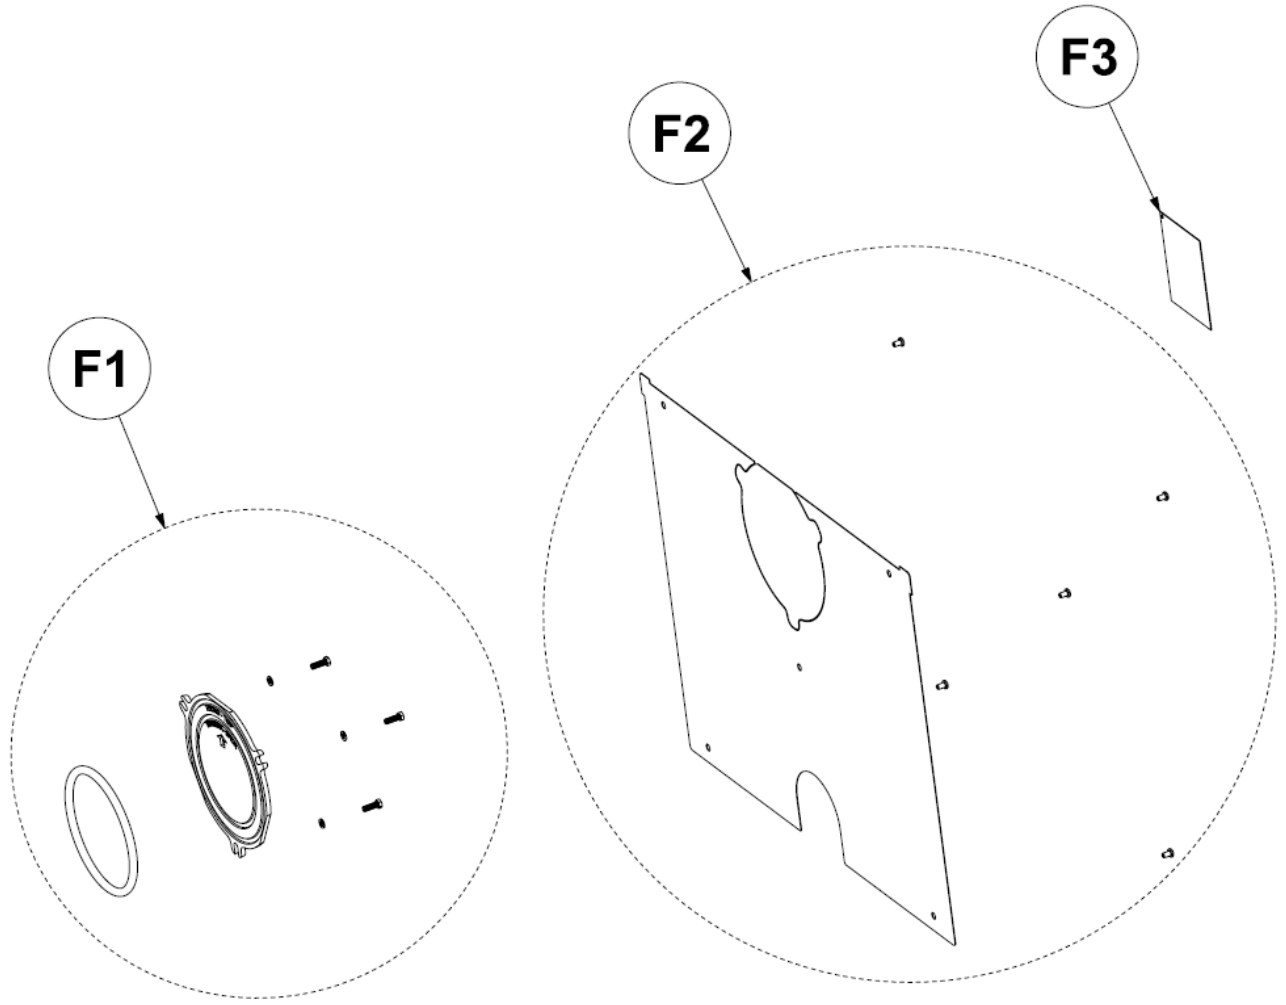

9 - DESPIECE - ESPLOSO – EXPLODED VIEW - EXPLOSÉ - EXPLODIDO

A

B

C

D

E

F

A1	9920725	GLANCE L FRENTE
A6	9920502	GLANCE BISAGRA
A75	9920726	GLANCE-EJE PUERTA HOGAR
A11	9920503	GLANCE M COSTADO IZQUIERDO
A13	9920504	GLANCE CRISTAL LATERAL
A15	9920505	GLANCE CHAPA COSTADO IZQUIERDO
A17	9920727	GLANCE L TECHO INTERIOR
A24	9920728	GLANCE L LATERALES CAJON SUPERIOR
A25	9920729	GLANCE L COLECTOR AIRE LIMPIEZA
A28	9920509	GLANCE-VARILLAS TECHO
A31	9920730	GLANCE L TRASERA
A32	9920731	GLANCE L COLECTOR SECUNDARIO
A36	9920511	GLANCE COLLARIN AIRE EXTERIOR CON GUIA
A40	9920512	GLANCE GUIA COLLARIN AIRE EXTERIOR
A42	9920732	GLANCE L REVESTIMIENTO TRASERA
A43	9920514	GLANCE COSTADO DCHO.TRASERO VERMICULITA
A44	9920515	GLANCE REVEST. COSTADO DCHO DELANTERO
A45	9920516	GLANCE COSTADO IZDO.TRASERO VERMICULITA
A46	9920517	GLANCE REVES. COSTADO IZDO DELANTERO
A47	9920733	GLANCE L DEFLECTOR INFERIOR VERMICULITA
A48	9920734	GLANCE L PARRILLA CIEGA
A49	9920735	GLANCE L SOBREFONDO CON TORNILLERIA
A53	9920736	GLANCE L VALVULA DE TIRO
A56	9920737	GLANCE L SOPORTE DEFLECTOR SUPERIOR
A57	9920738	TORNILLOS,DIN 912 06 X 90 INOX
A51	9920739	GLANCE L CENICERO COMPLETO
A55	9920740	GLANCE-L-DEFLECTOR SUPERIOR VERMICULITA
A59	9920741	GLANCE L VALVULA
A60	9920742	GLANCE L SOPORTE DE VALVULA
A61	9920743	GLANCE L FONDO
A67	9920526	GLANCE MANDO VALVULA AIRE PRIMARIO
A69	9920527	GLANCE M COSTADO DERECHO
A70	9920528	GLANCE CONJUNTO CIERRE
A71	9920529	GLANCE MUELLE PUERTA HOGAR
B1	9920744	GLANCE L PUERTA COMPLETA
B8	9920532	GLANCE EJE CIERRE
B11	9920533	GLANCE MANDO PUERTA
B5	9920745	GLANCE L PUERTA
B13	9920746	GLANCE L CRISTAL COMPLETO
C1	9920534	GLANCE COSTADO EXTERIOR IZDO.
C2	9920535	GLANCE COSTADO EXTERIOR DCHO.
C3	9920536	GLANCE TORNILLO MOLETEADO M6X20 COSTADOS
C4	9920747	KILLI-IMAN CIERRE REJILLA VALVULA
D1	9920537	GLANCE PATA IZQUIERDA
D2	9920538	GLANCE PATA DERECHA
D3	9920539	GLANCE TORNILLOS REGULACION PATA
E1	9920542	GLANCE COLLARIN DIAMETRO 150
E2	9920748	GLANCE-L-TECHO EXTERIOR
E3	9920749	GLANCE-L-TECHO EXTERIOR CIEGO
F1	9920541	GLANCE TAPA CIEGA DIAMETRO 150
F2	9920750	GLANCE L ESCUDO TRASERA
F3	9920751	GLANCE L PLACA DE CARACTERISTICAS