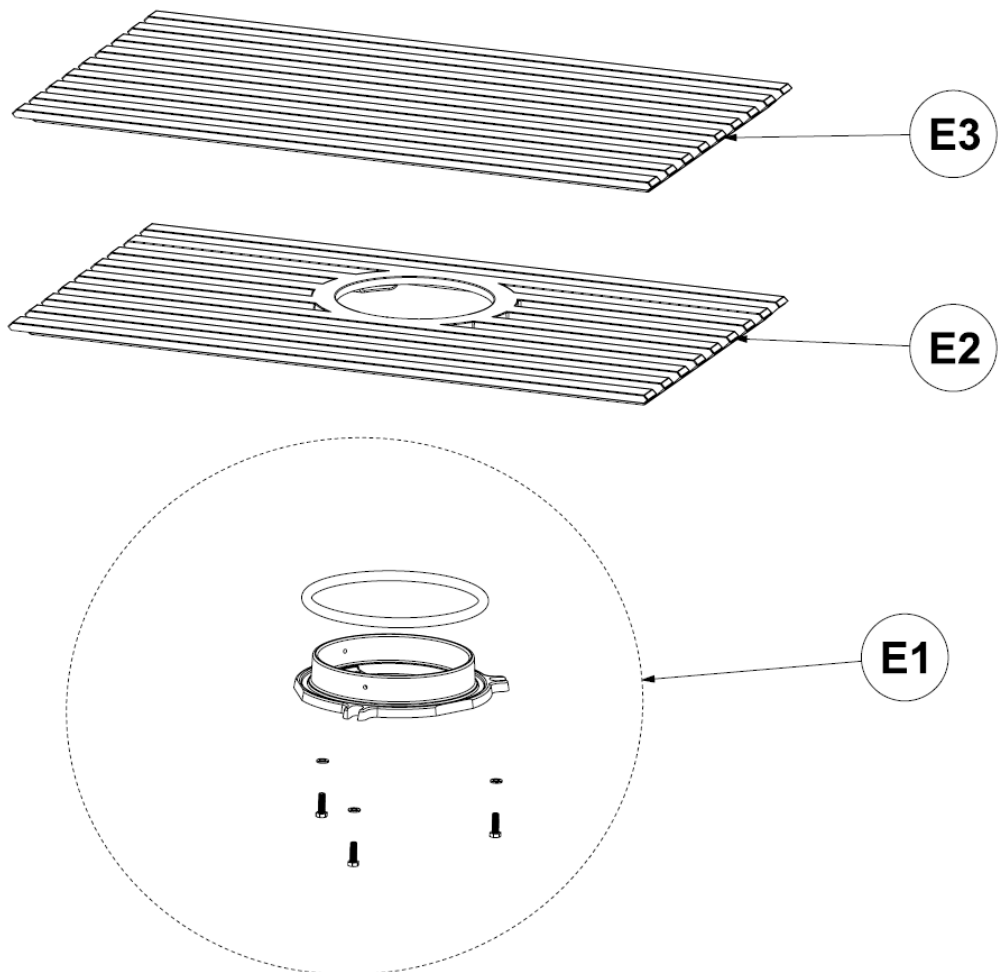

9 - DESPIECE - ESPLOSO – EXPLODED VIEW - EXPLOSÉ - EXPLODIDO

A

B

C

D

E

F

A1	9920725	GLANCE L FRENTE
A6	9920502	GLANCE BISAGRA
A75	9920726	GLANCE-EJE PUERTA HOGAR
A11	9920503	GLANCE M COSTADO IZQUIERDO
A13	9920504	GLANCE CRISTAL LATERAL
A15	9920505	GLANCE CHAPA COSTADO IZQUIERDO
A17	9920727	GLANCE L TECHO INTERIOR
A24	9920728	GLANCE L LATERALES CAJON SUPERIOR
A25	9920729	GLANCE L COLECTOR AIRE LIMPIEZA
A28	9920509	GLANCE-VARILLAS TECHO
A31	9920730	GLANCE L TRASERA
A32	9920731	GLANCE L COLECTOR SECUNDARIO
A36	9920511	GLANCE COLLARIN AIRE EXTERIOR CON GUIA
A40	9920512	GLANCE GUIA COLLARIN AIRE EXTERIOR
A42	9920732	GLANCE L REVESTIMIENTO TRASERA
A43	9920514	GLANCE COSTADO DCHO.TRASERO VERMICULITA
A44	9920515	GLANCE REVEST. COSTADO DCHO DELANTERO
A45	9920516	GLANCE COSTADO IZDO.TRASERO VERMICULITA
A46	9920517	GLANCE REVES. COSTADO IZDO DELANTERO
A47	9920733	GLANCE L DEFLECTOR INFERIOR VERMICULITA
A48	9920734	GLANCE L PARRILLA CIEGA
A49	9920735	GLANCE L SOBREFONDO CON TORNILLERIA
A53	9920736	GLANCE L VALVULA DE TIRO
A56	9920737	GLANCE L SOPORTE DEFLECTOR SUPERIOR
A57	9920738	TORNILLOS,DIN 912 06 X 90 INOX
A51	9920739	GLANCE L CENICERO COMPLETO
A55	9920740	GLANCE-L-DEFLECTOR SUPERIOR VERMICULITA
A59	9920741	GLANCE L VALVULA
A60	9920742	GLANCE L SOPORTE DE VALVULA
A61	9920743	GLANCE L FONDO
A67	9920526	GLANCE MANDO VALVULA AIRE PRIMARIO
A69	9920527	GLANCE M COSTADO DERECHO
A70	9920528	GLANCE CONJUNTO CIERRE
A71	9920529	GLANCE MUELLE PUERTA HOGAR
B1	9920744	GLANCE L PUERTA COMPLETA
B8	9920532	GLANCE EJE CIERRE
B11	9920533	GLANCE MANDO PUERTA
B5	9920745	GLANCE L PUERTA
B13	9920746	GLANCE L CRISTAL COMPLETO
C1	9920534	GLANCE COSTADO EXTERIOR IZDO.
C2	9920535	GLANCE COSTADO EXTERIOR DCHO.
C3	9920536	GLANCE TORNILLO MOLETEADO M6X20 COSTADOS
C4	9920747	KILLI-IMAN CIERRE REJILLA VALVULA
D1	9920537	GLANCE PATA IZQUIERDA
D2	9920538	GLANCE PATA DERECHA
D3	9920539	GLANCE TORNILLOS REGULACION PATA
E1	9920542	GLANCE COLLARIN DIAMETRO 150
E2	9920748	GLANCE-L-TECHO EXTERIOR
E3	9920749	GLANCE-L-TECHO EXTERIOR CIEGO
F1	9920541	GLANCE TAPA CIEGA DIAMETRO 150
F2	9920750	GLANCE L ESCUDO TRASERA
F3	9920751	GLANCE L PLACA DE CARACTERISTICAS