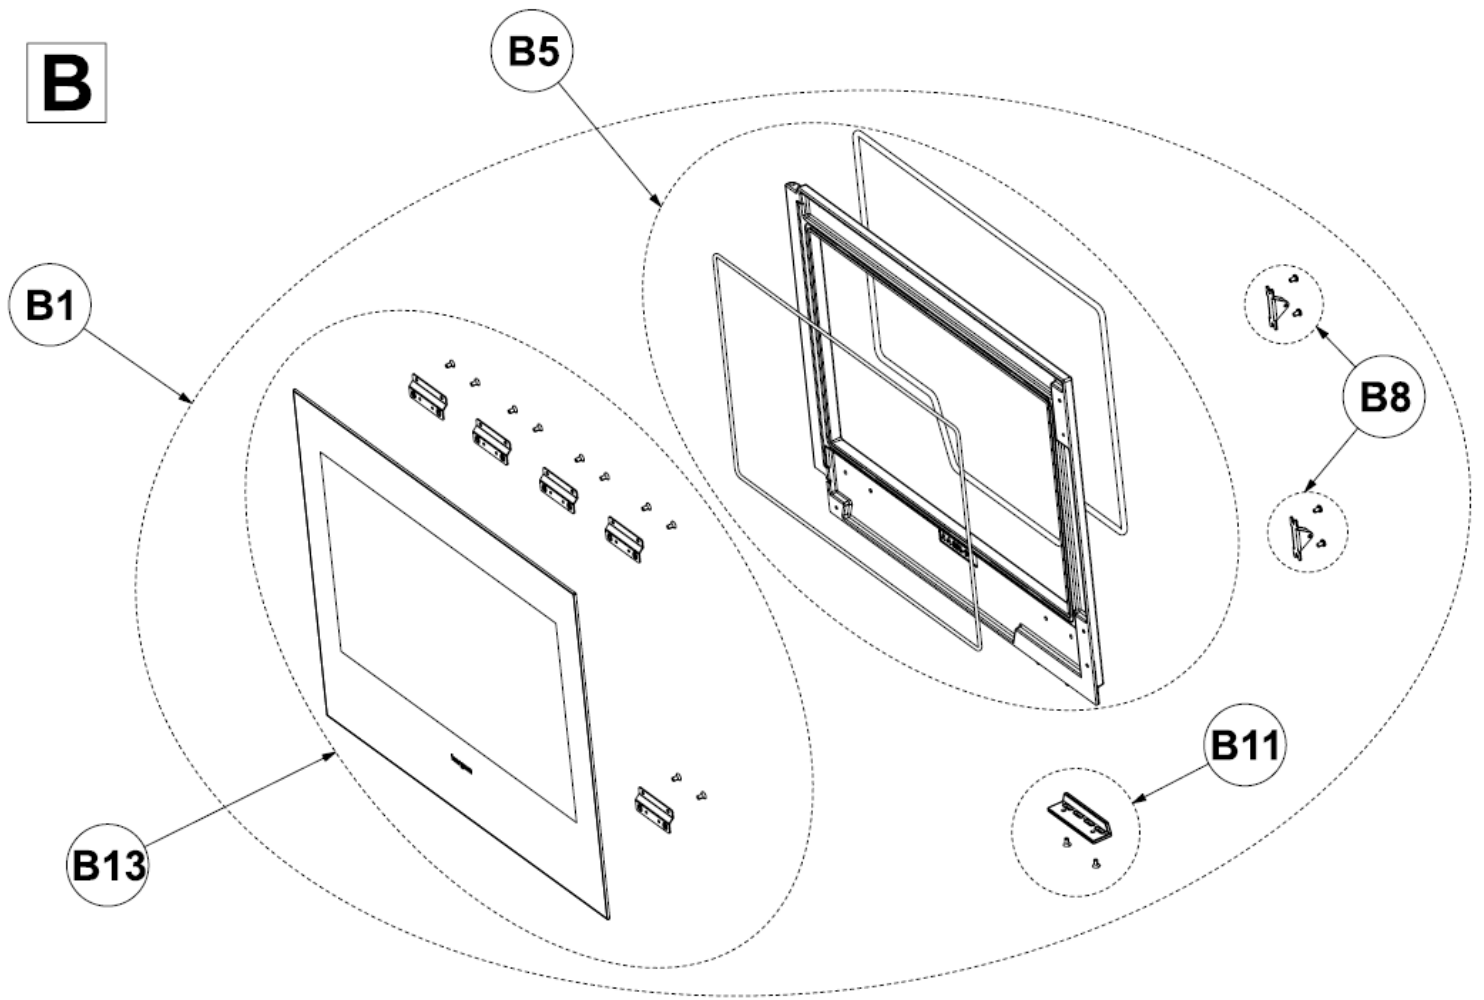

9 - DESPIECE - ESPLOSO – EXPLODED VIEW - EXPLOSÉ - EXPLODIDO

A

B

C

D

E

F

A1	9920725	GLANCE L FRENTE
A6	9920502	GLANCE BISAGRA
A75	9920726	GLANCE-EJE PUERTA HOGAR
A11	9920503	GLANCE M COSTADO IZQUIERDO
A13	9920504	GLANCE CRISTAL LATERAL
A15	9920505	GLANCE CHAPA COSTADO IZQUIERDO
A17	9920727	GLANCE L TECHO INTERIOR
A24	9920728	GLANCE L LATERALES CAJON SUPERIOR
A25	9920729	GLANCE L COLECTOR AIRE LIMPIEZA
A28	9920509	GLANCE-VARILLAS TECHO
A31	9920730	GLANCE L TRASERA
A32	9920731	GLANCE L COLECTOR SECUNDARIO
A36	9920511	GLANCE COLLARIN AIRE EXTERIOR CON GUIA
A40	9920512	GLANCE GUIA COLLARIN AIRE EXTERIOR
A42	9920732	GLANCE L REVESTIMIENTO TRASERA
A43	9920514	GLANCE COSTADO DCHO.TRASERO VERMICULITA
A44	9920515	GLANCE REVEST. COSTADO DCHO DELANTERO
A45	9920516	GLANCE COSTADO IZDO.TRASERO VERMICULITA
A46	9920517	GLANCE REVES. COSTADO IZDO DELANTERO
A47	9920733	GLANCE L DEFLECTOR INFERIOR VERMICULITA
A48	9920734	GLANCE L PARRILLA CIEGA
A49	9920735	GLANCE L SOBREFONDO CON TORNILLERIA
A53	9920736	GLANCE L VALVULA DE TIRO
A56	9920737	GLANCE L SOPORTE DEFLECTOR SUPERIOR
A57	9920738	TORNILLOS,DIN 912 06 X 90 INOX
A51	9920739	GLANCE L CENICERO COMPLETO
A55	9920740	GLANCE-L-DEFLECTOR SUPERIOR VERMICULITA
A59	9920741	GLANCE L VALVULA
A60	9920742	GLANCE L SOPORTE DE VALVULA
A61	9920743	GLANCE L FONDO
A67	9920526	GLANCE MANDO VALVULA AIRE PRIMARIO
A69	9920527	GLANCE M COSTADO DERECHO
A70	9920528	GLANCE CONJUNTO CIERRE
A71	9920529	GLANCE MUELLE PUERTA HOGAR
B1	9920744	GLANCE L PUERTA COMPLETA
B8	9920532	GLANCE EJE CIERRE
B11	9920533	GLANCE MANDO PUERTA
B5	9920745	GLANCE L PUERTA
B13	9920746	GLANCE L CRISTAL COMPLETO
C1	9920534	GLANCE COSTADO EXTERIOR IZDO.
C2	9920535	GLANCE COSTADO EXTERIOR DCHO.
C3	9920536	GLANCE TORNILLO MOLETEADO M6X20 COSTADOS
C4	9920747	KILLI-IMAN CIERRE REJILLA VALVULA
D1	9920537	GLANCE PATA IZQUIERDA
D2	9920538	GLANCE PATA DERECHA
D3	9920539	GLANCE TORNILLOS REGULACION PATA
E1	9920542	GLANCE COLLARIN DIAMETRO 150
E2	9920748	GLANCE-L-TECHO EXTERIOR
E3	9920749	GLANCE-L-TECHO EXTERIOR CIEGO
F1	9920541	GLANCE TAPA CIEGA DIAMETRO 150
F2	9920750	GLANCE L ESCUDO TRASERA
F3	9920751	GLANCE L PLACA DE CARACTERISTICAS