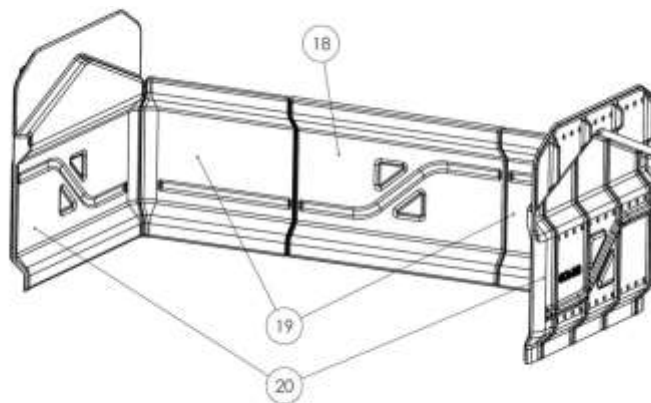

KIT INTERIOR FUNDICION			
N.º	Referencia	DENOMINACION	
18	500000000925	Trasera común interior Kit fundición	1
19	500000000926	Trasera interior kit fundición 700	2
	500000000927	Trasera interior kit fundición 800	2
	500000000928	Trasera interior kit fundición 1000	2
20	500000000929	Lateral interior kit de fundición	2