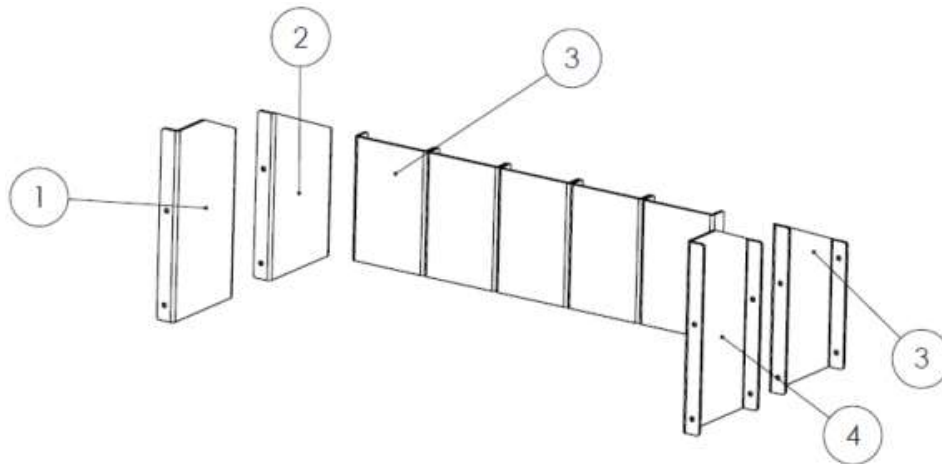

6. PEZZI PRINCIPALI

N.º	Referencia	DENOMINACION	CANT.
1	500000000856	Cristal SILVER-GOLD-ROCK 700	1
	500000000857	Cristal SILVER GOLD-ROCK 800	1
	500000000858	Cristal SILVER GOLD-ROCK 1000	1
2	5040000896	PARRILLA SILVER-GOLD-ROCK PLUS 700	1
	5040000897	PARRILLA SILVER-GOLD-ROCK PLUS 800	1
	5040000898	PARRILLA SILVER-GOLD-ROCK PLUS 1000	2
3	500000000862	LATERAL VERMICULITA SILVER-GOLD-ROCK	2
4	5040000890	VERMICULITA TRASERA LATERAL SILVER-GOLD-ROCK PLUS 700	2
	5040000891	VERMICULITA TRASERA LATERAL SILVER-GOLD-ROCK PLUS 800	2
	5040000892	VERMICULITA TRASERA LATERAL SILVER-GOLD-ROCK PLUS 1000	2
5	5040000893	VERMICULITA TRASERA CENTRAL SILVER-GOLD-ROCK PLUS	1
6	500000000869	VENTILADOR GOLD-ROCK 700-800 (1 rodete)	2
7	502570000000	OCEAN-ATLANTIC-SILVER-GOLD-ROCK-PLATINUM CENICERO	1
8	5000000933	TUBO DIAMETRO 150 DE 500 MM	2
	5000000934	TUBO DIAMETRO 200 DE 500 MM (SILVER GOLD ROCK 800 PLUS)	1
	5000000934	TUBO DIAMETRO 200 DE 500 MM (SILVER GOLD ROCK 1000 PLUS)	2
9	5040000899	VERMICULITA DEFLECTOR SILVER GOLD-ROCK 700 PLUS	2
	5040000900	VERMICULITA DEFLECTOR SILVER GOLD-ROCK 800 PLUS	2
	5040000901	VERMICULITA DEFLECTOR SILVER GOLD-ROCK 1000 PLUS	2
10	509020000042	CORDON FIBRA CERAMICA D.13 mm NEGRO	4m
11	500000000510	CORDON PLANO PELOS 8X2mm	4 m
12	504390000003	MARCO SILVER 700	1
	504400000002	MARCO SILVER 800	1
	504410000002	MRCO SILVER 1000	1
13	5040000894	SUPLEMENTO DEFLECTOR ESQUINAS SILVER GOLD ROCK 1000 PLUS (solo en 1000)	2
14	504000000838	REFRACTARIO DE 220X110X30 (SILVER GOLD ROCK 700 PLUS)	6
	504000000838	REFRACTARIO DE 220X110X30 (SILVER GOLD ROCK 800 PLUS)	6
	504000000838	REFRACTARIO DE 220X110X30 (SILVER GOLD ROCK 1000 PLUS)	8
15	5040000902	SOPORTE DEFLECTOR (SILVER GOLD ROCK 700 PLUS)	1
	5040000903	SOPORTE DEFLECTOR (SILVER GOLD ROCK 800 PLUS)	
	5040000895	SOPORTE DEFLECTOR (SILVER GOLD ROCK 1000 PLUS)	
16	500000000871	POTENCIOMETRO GOLD ROCK	1