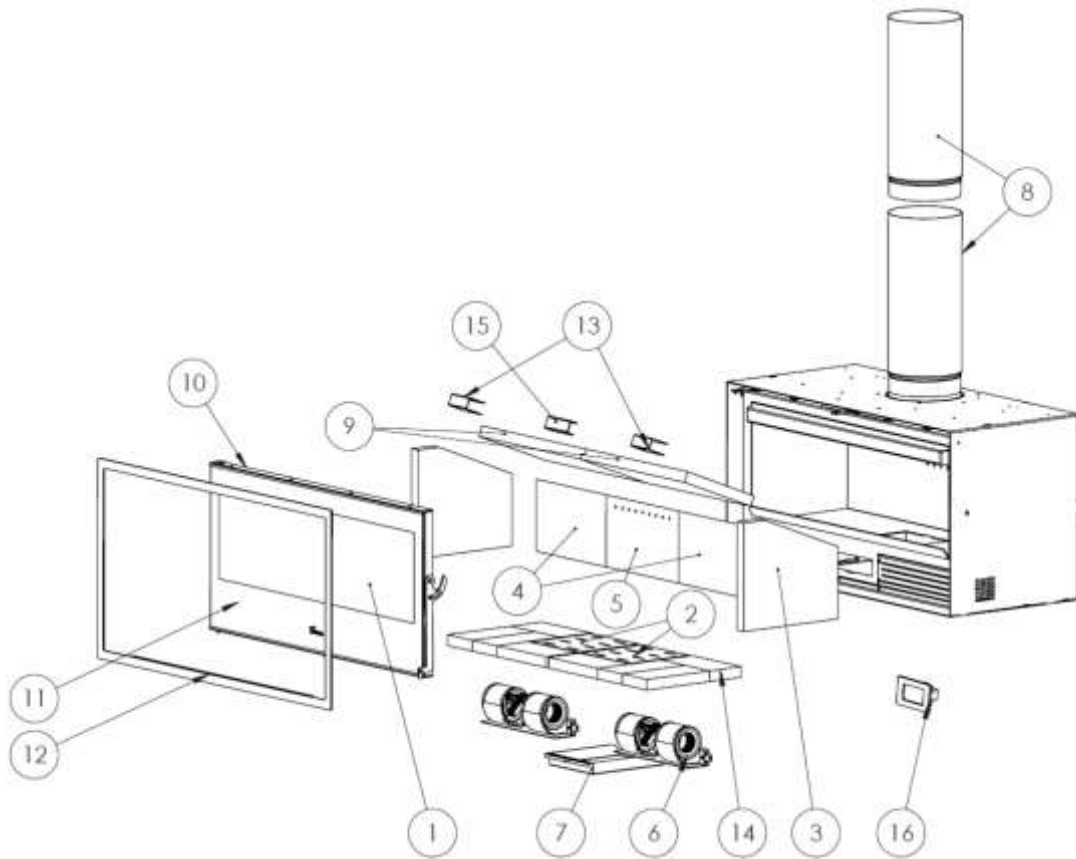

6. PEZZI PRINCIPALI

N.º	Referencia	DENOMINACION	CANT.
1	500000000856	Cristal SILVER-GOLD-ROCK 700	1
	500000000857	Cristal SILVER GOLD-ROCK 800	1
	500000000858	Cristal SILVER GOLD-ROCK 1000	1
2	5040000896	PARRILLA SILVER-GOLD-ROCK PLUS 700	1
	5040000897	PARRILLA SILVER-GOLD-ROCK PLUS 800	1
	5040000898	PARRILLA SILVER-GOLD-ROCK PLUS 1000	2
3	500000000862	LATERAL VERMICULITA SILVER-GOLD-ROCK	2
4	5040000890	VERMICULITA TRASERA LATERAL SILVER-GOLD-ROCK PLUS 700	2
	5040000891	VERMICULITA TRASERA LATERAL SILVER-GOLD-ROCK PLUS 800	2
	5040000892	VERMICULITA TRASERA LATERAL SILVER-GOLD-ROCK PLUS 1000	2
5	5040000893	VERMICULITA TRASERA CENTRAL SILVER-GOLD-ROCK PLUS	1
6	500000000869	VENTILADOR GOLD-ROCK 700-800 (1 rodete)	2
7	502570000000	OCEAN-ATLANTIC-SILVER-GOLD-ROCK-PLATINUM CENICERO	1
8	5000000933	TUBO DIAMETRO 150 DE 500 MM	2
	5000000934	TUBO DIAMETRO 200 DE 500 MM (SILVER GOLD ROCK 800 PLUS)	1
	5000000934	TUBO DIAMETRO 200 DE 500 MM (SILVER GOLD ROCK 1000 PLUS)	2
9	5040000899	VERMICULITA DEFLECTOR SILVER GOLD-ROCK 700 PLUS	2
	5040000900	VERMICULITA DEFLECTOR SILVER GOLD-ROCK 800 PLUS	2
	5040000901	VERMICULITA DEFLECTOR SILVER GOLD-ROCK 1000 PLUS	2
10	509020000042	CORDON FIBRA CERAMICA D.13 mm NEGRO	4m
11	500000000510	CORDON PLANO PELOS 8X2mm	4 m
12	504390000003	MARCO SILVER 700	1
	504400000002	MARCO SILVER 800	1
	504410000002	MRCO SILVER 1000	1
13	5040000894	SUPLEMENTO DEFLECTOR ESQUINAS SILVER GOLD ROCK 1000 PLUS (solo en 1000)	2
14	504000000838	REFRACTARIO DE 220X110X30 (SILVER GOLD ROCK 700 PLUS)	6
	504000000838	REFRACTARIO DE 220X110X30 (SILVER GOLD ROCK 800 PLUS)	6
	504000000838	REFRACTARIO DE 220X110X30 (SILVER GOLD ROCK 1000 PLUS)	8
15	5040000902	SOPORTE DEFLECTOR (SILVER GOLD ROCK 700 PLUS)	1
	5040000903	SOPORTE DEFLECTOR (SILVER GOLD ROCK 800 PLUS)	
	5040000895	SOPORTE DEFLECTOR (SILVER GOLD ROCK 1000 PLUS)	
16	500000000871	POTENCIOMETRO GOLD ROCK	1