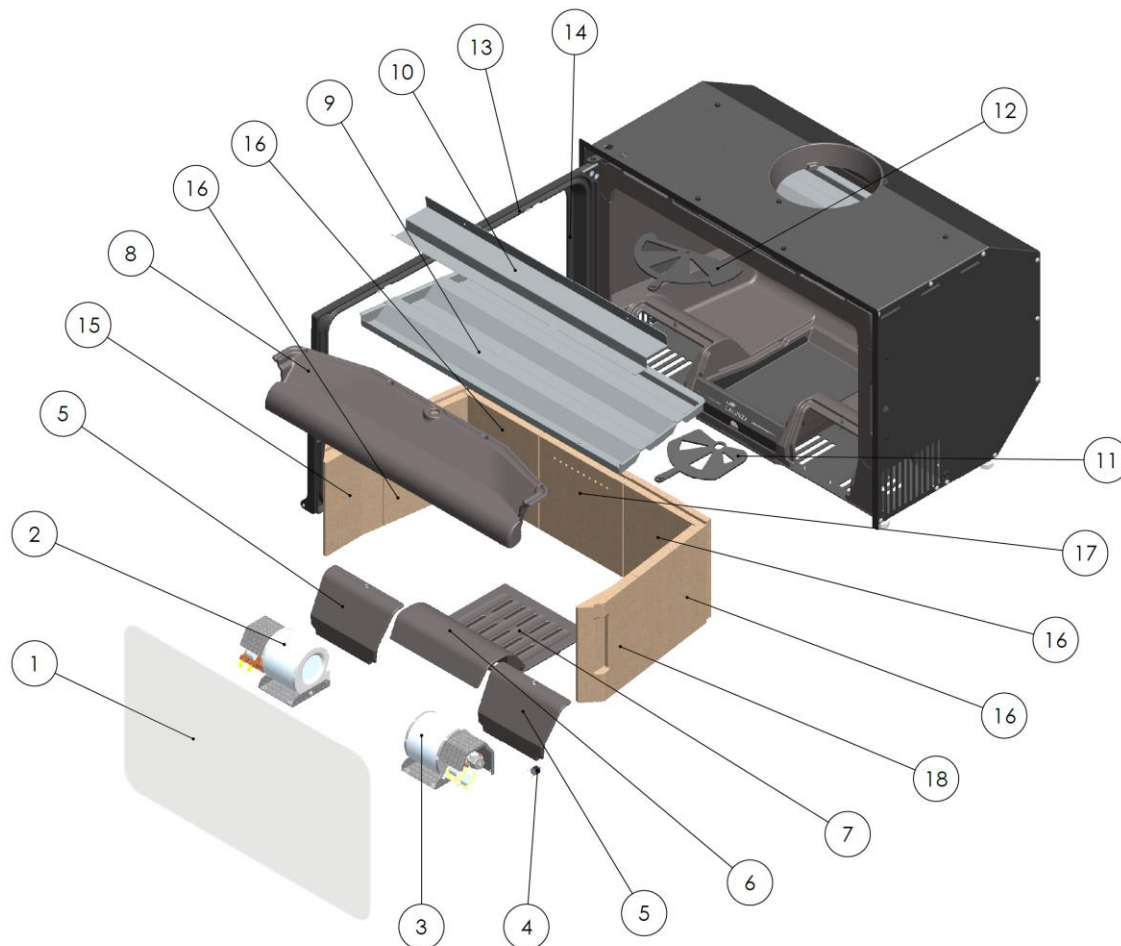

6. PEZZI PRINCIPALI

N°	CÓDIGO	DENOMINACION	CANTIDAD
1	504420000002	Cristal hogar IF-800	1
2	504420000003	Subcjo premontado ventilador izdo IF-800	1
3	504420000004	Subcjo premontado ventilador dcho IF-800	1
4	500900000017	Termostato cerámico 45°C	1
5	504420000005	Tapa ventiladores fundición IF-800	2
6	504420000006	Separador fundición IF-800	1
7	504420000007	Parrilla fundición IF-800	1
8	504420000008	Guía secundario fundición IF-800	1
9	504420000009	Deflector IF-800	1
10	504420000010	Deflector adicional IF-800	1
11	504420000011	Pieza móvil registro primario IF-800	1
12	504420000012	Pieza móvil registro secundario IF-800	1
13	509020000042	Cordón Negro Ø13mm	3m
14	500000000510	Cordon plano pelos 8x2mm	3m
15	504430000000	Vermiculita lateral izda delantera IF-800	1
16	504430000001	Vermiculita lateral trasera IF-800	4
17	504430000002	Vermiculita trasera central IF-800	1
18	504430000003	Vermiculita lateral dcha delantera IF-800	1