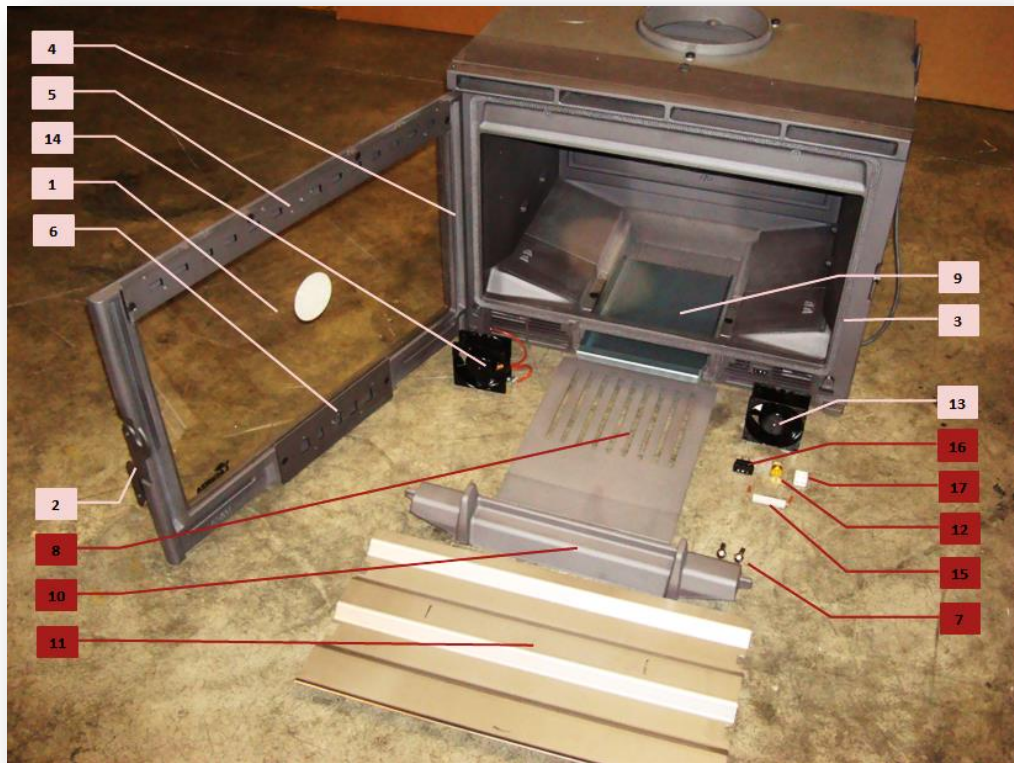

6. PEZZI PRINCIPALI

Figura n°12 - Pezzi principali

		MIDI-700	
Nº	Denominación	Ref.	Uds.
1	Cristal puerta hogar	500000000116	1
2	Manilla puerta hogar	500000000109	1
3	Cordón frente hogar Ø8mm	500900000010	3
4	Cordón plano entre cristal y puerta 8x1mm	500000000212	3
5	Registro superior entrada aire (Secundario)	504170000002	1
6	Registro inferior entrada aire (primario)	504170000001	1
8	Parrilla hogar	500000000113	1
9	Cajetín ceniza	504010000025	1
10	Separador	504170000000	1
11	Deflector	503010000002	1
12	Termostato	500900000017	1
13	Ventilador dcho.	504010000006	1
14	Ventilador izdo.	504010000006	1
15	Resistencia	504010000009	1
16	Interruptor	500900000016	1
17	Regleta cerámica	504010000011	1