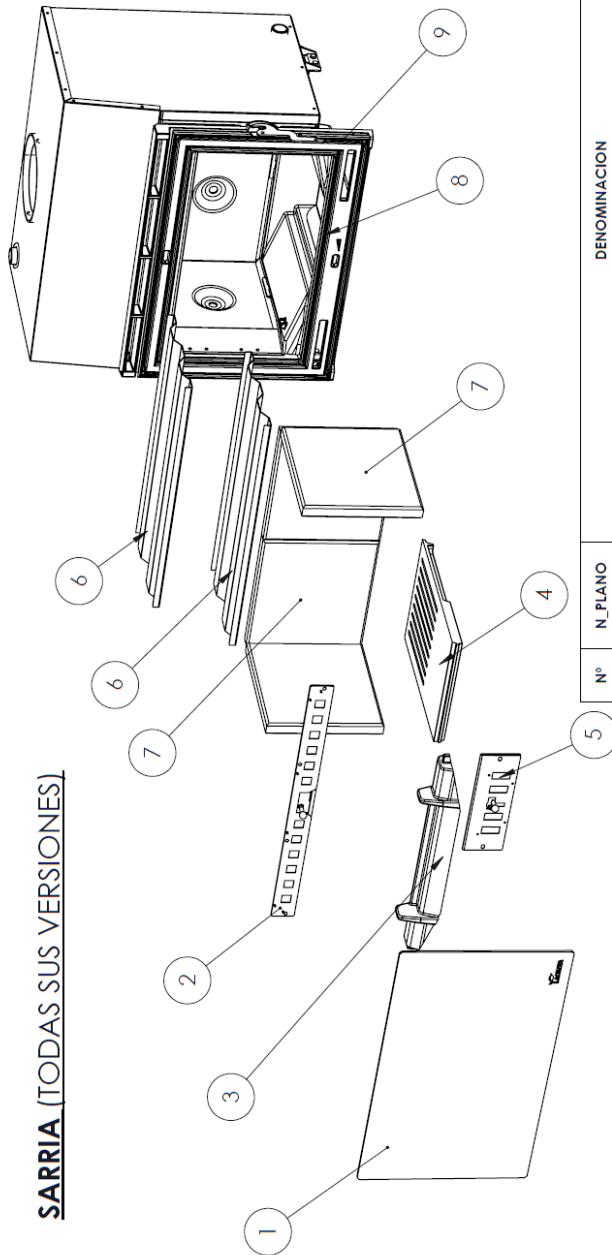

6. PEZZI PRINCIPALI

(NO TRADUCIR EL TEXTO DE ESTA IMAGEN)

SARRIA (TODAS SUS VERSIONES)

Nº	N_PLANO	DENOMINACION	CANT.
1	500000000116	Cristal SARRIA-IN700-RE700	1
2	503000000004	Registro secundario Sarría-IN700	1
3	500000000115	Separador IN-700	1
4	500000000113	Parrilla IN-700	1
5	503000000005	Registro primario SARRIA-IN700	1
6	503160000001	DEFLECTOR SARRIA 1UD (2UDS DE DEFLECTOR PARA SARRIA PLUS)	2
7	503000000006	SARRIA REFRACTARIO PLUS (SOLO SARRIA PLUS)	4
8	500900000010	CORDON CERAMICO DIAM. 8 NEGRO	3
9	500000000212	CORDON FIBRA DE VIDRIO PLANO DE 8X1 NEGRO	3

SAKAN(TODAS SUS VERSIONES)

Nº	N. PLANO	DENOMINACION	CANTIDAD
1	504000000842	CRISTAL SAKAN-NEPAL-INDIA	1
3	50000000115	Separador IN-700	1
4	50000000112	Parrilla IN-700	1
5	503160000001	Deflector Samia 1ud (2uds deflector para Samia Plus)	1
6	503160000001	Solape laterales delantero Samia	2
7	503000000006	SABRIA REFRACTARIO PLUS(SOLO OPCION PLUS)	4
8	500900000010	CORDON CERAMICO DIAM.8 NEGRO	1
9	500000000212	CORDON FIBRA DE VIDRIO PLANO 8X1 NEGRO	3