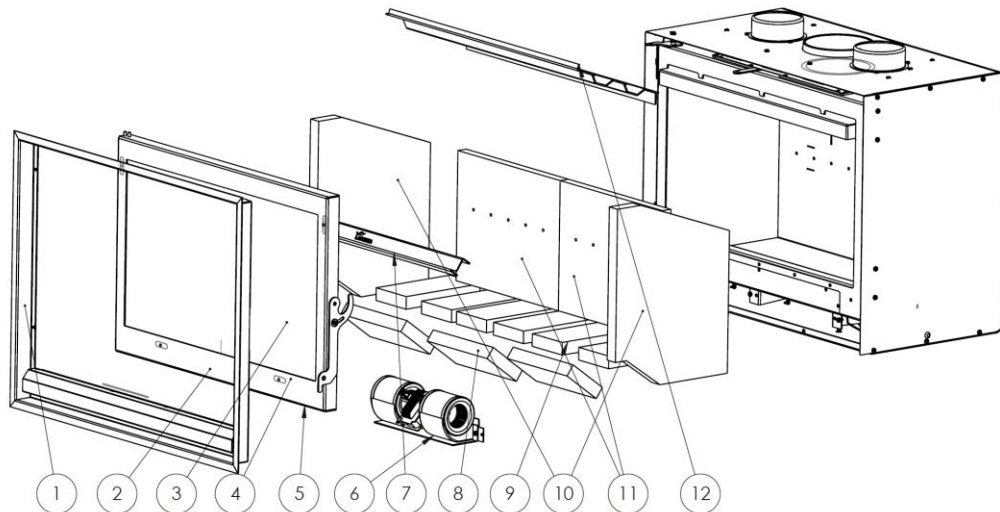

6. DESPIECES BÁSICOS

Nº	REFERENCIA	DENOMINACION	CANT 700	CANT 800
1	5045400000	Siena-700 Marco+Embellecedor	1	0
	5045500000	Siena-800 Marco+Embellecedor	0	1
2	5045400001	Siena-700 P/Hogar Completa S/Cristal	1	0
	5045500001	Siena-800 P/Hogar Completa S/Cristal	0	1
3	5045400002	Siena-700 Cristal C/Junta	1	0
	5045500002	Siena-800 Cristal C/Junta	0	1
4	500000000510	Cordón plano pelos 8x2mm	4 m	4 m
5	504000000068	Cordon ceramico rect. 15x10 mm	4 m	4 m
6	5045400003	Siena-700 Subconj.Turbina	1	0
	5045500003	Siena-800 Subconj.Turbina Doble	0	1
7	5045400004	Siena-700 Separador Hogar	1	0
	5045500004	Siena-800 Separador Hogar	0	1
8	504270000007	IC-700 Piedra Refract. Base central (mitad)	1	0
9	504000000838	IC-700/800-Aroa-700/800 Piedra Refract.	7	9
10	5045400005	SIENA Vermiculita lateral	2	2
11	5045400006	Siena-700 Vermiculita Trasera	2	0
	5045500005	Siena-800 Vermiculita Trasera	0	2
12	5045400007	SIENA 700 Deflector	1	0
	5045500006	SIENA 800 Deflector	0	1