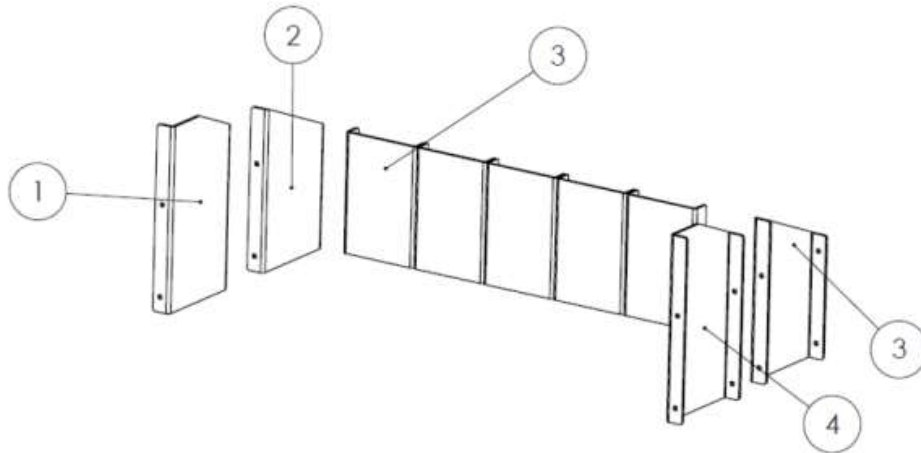

6. PEZZI PRINCIPALI

N.º	Referencia	DENOMINACION	CANT.
1	500000000856	Cristal SILVER-GOLD-ROCK 700	1
	500000000857	Cristal SILVER GOLD-ROCK 800	1
	500000000858	Cristal SILVER GOLD-ROCK 1000	1
2	5040000896	PARRILLA SILVER-GOLD-ROCK PLUS 700	1
	5040000897	PARRILLA SILVER-GOLD-ROCK PLUS 800	1
	5040000898	PARRILLA SILVER-GOLD-ROCK PLUS 1000	2
3	500000000862	LATERAL VERMICULITA SILVER-GOLD-ROCK	2
4	5040000890	VERMICULITA TRASERA LATERAL SILVER-GOLD-ROCK PLUS 700	2
	5040000891	VERMICULITA TRASERA LATERAL SILVER-GOLD-ROCK PLUS 800	2
	5040000892	VERMICULITA TRASERA LATERAL SILVER-GOLD-ROCK PLUS 1000	2
5	5040000893	VERMICULITA TRASERA CENTRAL SILVER-GOLD-ROCK PLUS	1
6	500000000869	VENTILADOR GOLD-ROCK 700-800 (1 rodete)	2
7	502570000000	OCEAN-ATLANTIC-SILVER-GOLD-ROCK-PLATINUM CENICERO	1
8	5000000933	TUBO DIAMETRO 150 DE 500 MM	2
	5000000934	TUBO DIAMETRO 200 DE 500 MM (SILVER GOLD ROCK 800 PLUS)	1
	5000000934	TUBO DIAMETRO 200 DE 500 MM (SILVER GOLD ROCK 1000 PLUS)	2
9	5040000899	VERMICULITA DEFLECTOR SILVER GOLD-ROCK 700 PLUS	2
	5040000900	VERMICULITA DEFLECTOR SILVER GOLD-ROCK 800 PLUS	2
	5040000901	VERMICULITA DEFLECTOR SILVER GOLD-ROCK 1000 PLUS	2
10	509020000042	CORDON FIBRA CERAMICA D.13 mm NEGRO	4m
11	500000000510	CORDON PLANO PELOS 8X2mm	4 m
12	504390000003	MARCO SILVER 700	1
	504400000002	MARCO SILVER 800	1
	504410000002	MRCO SILVER 1000	1
13	5040000894	SUPLEMENTO DEFLECTOR ESQUINAS SILVER GOLD ROCK 1000 PLUS (solo en 1000)	2
14	504000000838	REFRACTARIO DE 220X110X30 (SILVER GOLD ROCK 700 PLUS)	6
	504000000838	REFRACTARIO DE 220X110X30 (SILVER GOLD ROCK 800 PLUS)	6
	504000000838	REFRACTARIO DE 220X110X30 (SILVER GOLD ROCK 1000 PLUS)	8
15	5040000902	SOPORTE DEFLECTOR (SILVER GOLD ROCK 700 PLUS)	1
	5040000903	SOPORTE DEFLECTOR (SILVER GOLD ROCK 800 PLUS)	1
	5040000895	SOPORTE DEFLECTOR (SILVER GOLD ROCK 1000 PLUS)	1
16	500000000871	POTENCIOMETRO GOLD ROCK	1