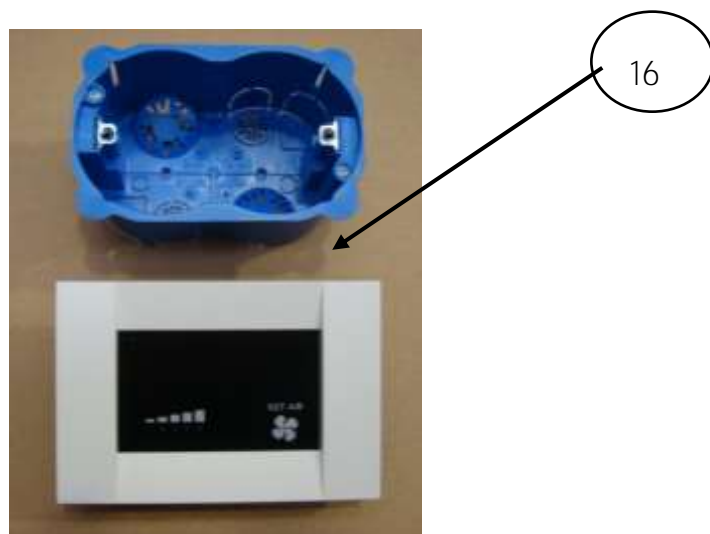

6. PEZZI PRINCIPALI

N.º	Referencia	DENOMINACION	CANT.
1	500000000856	Cristal SILVER-GOLD-ROCK 700	1
	500000000857	Cristal SILVER GOLD-ROCK 800	1
	500000000858	Cristal SILVER GOLD-ROCK 1000	1
2	5040000896	PARRILLA SILVER-GOLD-ROCK PLUS 700	1
	5040000897	PARRILLA SILVER-GOLD-ROCK PLUS 800	1
	5040000898	PARRILLA SILVER-GOLD-ROCK PLUS 1000	2
3	500000000862	LATERAL VERMICULITA SILVER-GOLD-ROCK	2
4	5040000890	VERMICULITA TRASERA LATERAL SILVER-GOLD-ROCK PLUS 700	2
	5040000891	VERMICULITA TRASERA LATERAL SILVER-GOLD-ROCK PLUS 800	2
	5040000892	VERMICULITA TRASERA LATERAL SILVER-GOLD-ROCK PLUS 1000	2
5	5040000893	VERMICULITA TRASERA CENTRAL SILVER-GOLD-ROCK PLUS	1
6	500000000869	VENTILADOR GOLD-ROCK 700-800 (1 rodete)	2
7	502570000000	OCEAN-ATLANTIC-SILVER-GOLD-ROCK-PLATINUM CENICERO	1
8	5000000933	TUBO DIAMETRO 150 DE 500 MM	2
	5000000934	TUBO DIAMETRO 200 DE 500 MM (SILVER GOLD ROCK 800 PLUS)	1
	5000000934	TUBO DIAMETRO 200 DE 500 MM (SILVER GOLD ROCK 1000 PLUS)	2
9	5040000899	VERMICULITA DEFLECTOR SILVER GOLD-ROCK 700 PLUS	2
	5040000900	VERMICULITA DEFLECTOR SILVER GOLD-ROCK 800 PLUS	2
	5040000901	VERMICULITA DEFLECTOR SILVER GOLD-ROCK 1000 PLUS	2
10	509020000042	CORDON FIBRA CERAMICA D.13 mm NEGRO	4m
11	500000000510	CORDON PLANO PELOS 8X2mm	4 m
12	504390000003	MARCO SILVER 700	1
	504400000002	MARCO SILVER 800	1
	504410000002	MRCO SILVER 1000	1
13	5040000894	SUPLEMENTO DEFLECTOR ESQUINAS SILVER GOLD ROCK 1000 PLUS (solo en 1000)	2
14	504000000838	REFRACTARIO DE 220X110X30 (SILVER GOLD ROCK 700 PLUS)	6
	504000000838	REFRACTARIO DE 220X110X30 (SILVER GOLD ROCK 800 PLUS)	6
	504000000838	REFRACTARIO DE 220X110X30 (SILVER GOLD ROCK 1000 PLUS)	8
15	5040000902	SOPORTE DEFLECTOR (SILVER GOLD ROCK 700 PLUS)	1
	5040000903	SOPORTE DEFLECTOR (SILVER GOLD ROCK 800 PLUS)	1
	5040000895	SOPORTE DEFLECTOR (SILVER GOLD ROCK 1000 PLUS)	1
16	500000000871	POTENCIOMETRO GOLD ROCK	1