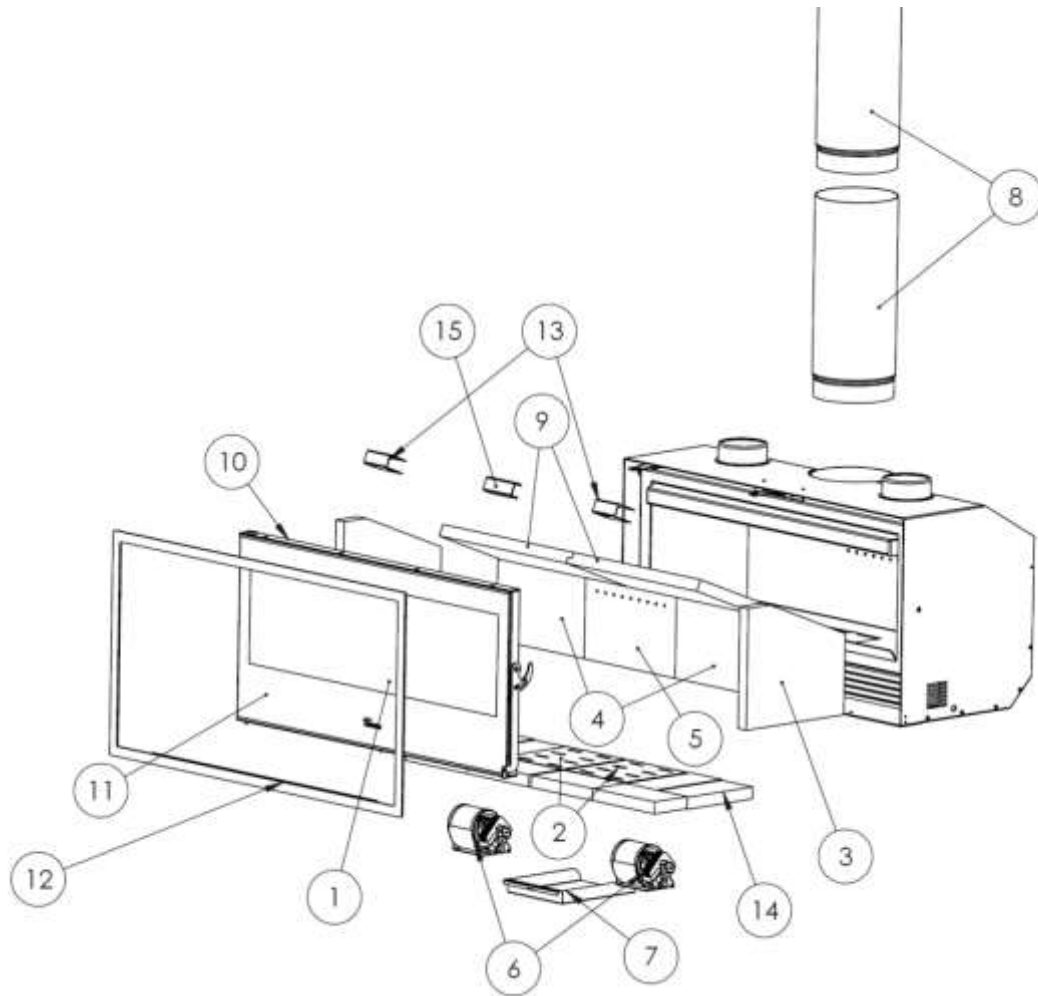

6. PEZZI PRINCIPALI

N.º	Referencia	DENOMINACION	CANT.
1	500000000856	Cristal SILVER-GOLD-ROCK 700	1
	500000000857	Cristal SILVER GOLD-ROCK 800	1
	500000000858	Cristal SILVER GOLD-ROCK 1000	1
2	5040000896	PARRILLA SILVER-GOLD-ROCK PLUS 700	1
	5040000897	PARRILLA SILVER-GOLD-ROCK PLUS 800	1
	5040000898	PARRILLA SILVER-GOLD-ROCK PLUS 1000	2
3	500000000862	LATERAL VERMICULITA SILVER-GOLD-ROCK	2
4	5040000890	VERMICULITA TRASERA LATERAL SILVER-GOLD-ROCK PLUS 700	2
	5040000891	VERMICULITA TRASERA LATERAL SILVER-GOLD-ROCK PLUS 800	2
	5040000892	VERMICULITA TRASERA LATERAL SILVER-GOLD-ROCK PLUS 1000	2
5	5040000893	VERMICULITA TRASERA CENTRAL SILVER-GOLD-ROCK PLUS	1
6	500000000869	VENTILADOR GOLD-ROCK 700-800 (1 rodete)	2
7	502570000000	OCEAN-ATLANTIC-SILVER-GOLD-ROCK-PLATINUM CENICERO	1
8	5000000933	TUBO DIAMETRO 150 DE 500 MM	2
	5000000934	TUBO DIAMETRO 200 DE 500 MM (SILVER GOLD ROCK 800 PLUS)	1
	5000000934	TUBO DIAMETRO 200 DE 500 MM (SILVER GOLD ROCK 1000 PLUS)	2
9	5040000899	VERMICULITA DEFLECTOR SILVER GOLD-ROCK 700 PLUS	2
	5040000900	VERMICULITA DEFLECTOR SILVER GOLD-ROCK 800 PLUS	2
	5040000901	VERMICULITA DEFLECTOR SILVER GOLD-ROCK 1000 PLUS	2
10	509020000042	CORDON FIBRA CERAMICA D.13 mm NEGRO	4m
11	500000000510	CORDON PLANO PELOS 8X2mm	4 m
12	504390000003	MARCO SILVER 700	1
	504400000002	MARCO SILVER 800	1
	504410000002	MRCO SILVER 1000	1
13	5040000894	SUPLEMENTO DEFLECTOR ESQUINAS SILVER GOLD ROCK 1000 PLUS (solo en 1000)	2
14	504000000838	REFRACTARIO DE 220X110X30 (SILVER GOLD ROCK 700 PLUS)	6
	504000000838	REFRACTARIO DE 220X110X30 (SILVER GOLD ROCK 800 PLUS)	6
	504000000838	REFRACTARIO DE 220X110X30 (SILVER GOLD ROCK 1000 PLUS)	8
15	5040000902	SOPORTE DEFLECTOR (SILVER GOLD ROCK 700 PLUS)	1
	5040000903	SOPORTE DEFLECTOR (SILVER GOLD ROCK 800 PLUS)	1
	5040000895	SOPORTE DEFLECTOR (SILVER GOLD ROCK 1000 PLUS)	1
16	500000000871	POTENCIOMETRO GOLD ROCK	1