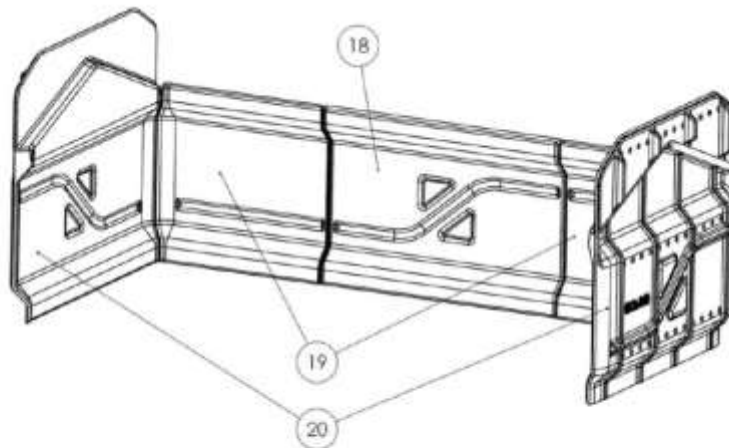

KIT INTERIOR FUNDICION			
N.º	Referencia	DENOMINACION	
18	500000000925	Trasera común interior Kit fundición	1
19	500000000926	Trasera interior kit fundición 700	2
	500000000927	Trasera interior kit fundición 800	2
	500000000928	Trasera interior kit fundición 1000	2
20	500000000929	Lateral interior kit de fundición	2