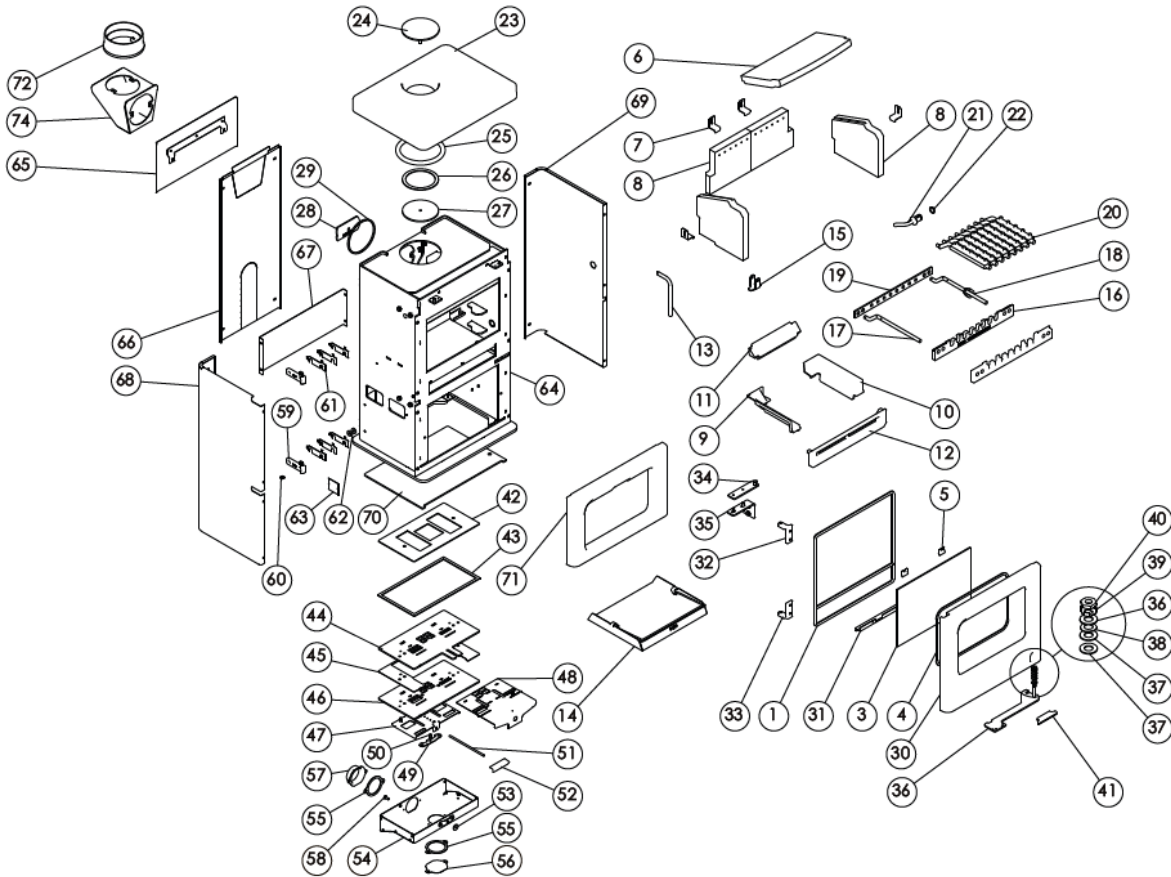

LISTA DI RICAMBI CHARNWOOD SKYE 5

1 008/BU002 guarnizione porta	38 008/FFW027 M10 rondella ondulata
2* guarnizione adesiva porta	39 010/BU061 rondella di bloccaggio
3 006/BU018 vetro	40 008/FFN019 M10 dado
4 008/BU003 guarnizione vetro	41 008/BU049 maniglia
5 004/KV23 fermi vetro	42 008/BU110 guarnizione controllo aria
6 011/BU031 deflettore	43 008/EZ006 guarnizione registro aria
7 004/XV30 fermi piastre	44 010/BU111 piastra controllo aria
8 011/BU029S schienali	45 004/BU112 Wood/Multifuel piastra cerchiata
9 002/BU015L LH laterali sx	46 010/BU130 Air Control piastra inferiore
10 002/BU015R RH laterali dx	47 004/BU115 Air Control cursore
11 002/BU016 posteriore griglia	48 004/BU113 Wood/Multifuel selettore
12 002/BU007 paraceppi	49 004/BR015 piastra di fissaggio
13 004/EZ095 maniglia	50 008/ES36/01 dado ottonato
14 004/ BU017 cassetto cenere	51 004/ER016 asta di controllo
15 010/BU097 piastrina cassette cenere	52 012/BU037 controllo manual dell'aria
16 002/BU030 Staffa di bloccaggio della barra portante	53 008/BR052 rondella di feltro
17 012/AY13 astina	54 004/BU120 Air Box copertura
18 010/BU077 barra portante	55 008/BR044 guarnizione tubo
19 010/BU033 barra di guida Mover Bar	56 004/BR054 piastra di chiusura
20 002/CG20S8 Set di griglie	57 004/BR053 Air Inlet Spigot
21 002/BU098 spina	58 008/FFS067 Defra Stop
22 008/FFM081 clip	59 002/BU040 Staffa della cerniera della porta
23 002/BU009 Cast Top	60 008/FFW024 M8 Brass Washer
24 010/BU012 tappo	61 004/BU039 cerniera porta
25 008/BU004 guarnizione	62 DY24 distanziatore
26 008/BU021 adesivo	63 012/BUL011 etichetta numero serie
27 010/BU019 piatto inferiore	64# 001/BUL010 camera di combustione
28 010/EY51 piastra di serraggio	65# 004/BU081 scudo termico
29 010/BU013 Anello di tampone superiore	66# 004/BUL080 pannello posteriore
30# 002/BU001 porta	67# 004/BUL059 pannello posteriore
31 004/BU050 piastra inferiore	68# 004/BUL093L pannello sx
32 002/BU041 cerniera sup	69# 004/BUL093R pannello dx
33 002/BU042 cerniera inf	70 004/BUL089 pannello base
34 010/BU063 Chivavistello della porta	71# 002/BUL071 frontale in ghisa
35# 010/BU060 bloccaggio porta	72# 002/PV12B collare fumi
36 010/BU064 braccio maniglia porta	73 010/EW51 cassetto cenere (Optional Extra)
37 008/FFW029 rondelle in ottone	74# 010/BU034 adattatore verticale (Opt'l Extra)