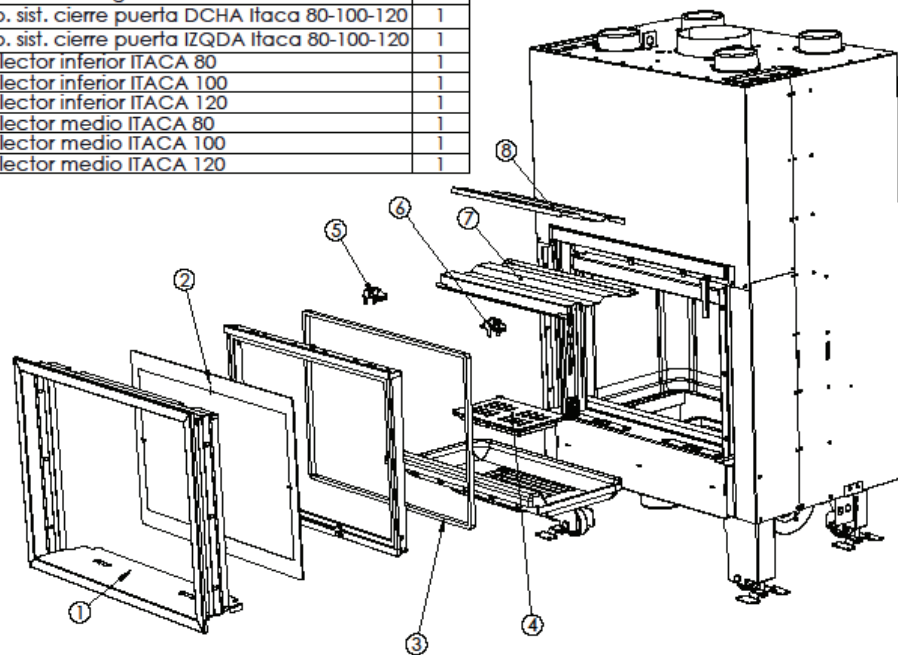

6. PEZZI PRINCIPALI

Nº	Código	Denominación	Cant.
	504120000033	Marco exterior Itaca 80	1
1	504140000023	Marco exterior Itaca 100	1
	504160000027	Marco exterior Itaca 120	1
	504120000034	Cristal puerta 702x482Itaca 80	1
2	504140000024	Cristal puerta 902x482 Itaca 100	1
	504160000028	Cristal puerta 1102x482 Itaca 120	1
	504000000068	Cordón cerámico 15x10mm puerta Itaca 80	1
3	504000000068	Cordón cerámico 15x10mm puerta Itaca 100	1
	504000000068	Cordón cerámico 15x10mm puerta Itaca 120	1
4	504000000058	Parrilla base hogar Itaca 80-100-120	1
5	504000000857	Cjto. sist. cierre puerta DCHA Itaca 80-100-120	1
6	504000000858	Cjto. sist. cierre puerta IZQDA Itaca 80-100-120	1
	504120000004	Deflector inferior ITACA 80	1
7	504140000002	Deflector inferior ITACA 100	1
	504160000002	Deflector inferior ITACA 120	1
	504120000003	Deflector medio ITACA 80	1
8	504140000003	Deflector medio ITACA 100	1
	504160000003	Deflector medio ITACA 120	1

Nº	N_PLANO	DENOMINACION	CANT.
1	504000000847	Refractario lateral izqdo-dcho ITACA-INCA Liso	2
2	504000000846	Refractario esquina izqdo-dcho ITACA-INCA Liso	2
3	504000000848	Refractario trasero ITACA-INCA Liso	1

Nº	N_PLANO	DENOMINACION	CANT.
1	504000000849	Refractario lateral izqdo itaca-inca vermiculita	1
2	504000000851	Refractario esquina izq-dcho ITACA Vermiculita	2
3	504000000852	Refractario trasero ITACA-INCA vermiculita	1
4	504000000850	Refractario lateral DCHO ITACA-INCA Vermiculita	1