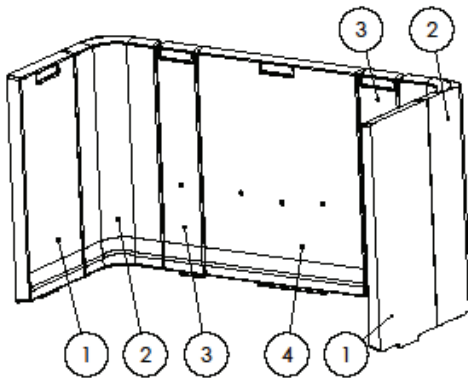

6. PEZZI PRINCIPALI

Nº	Código	Denominación	Cant.
	504120000033	Marco exterior Itaca 80	1
1	504140000023	Marco exterior Itaca 100	1
	504160000027	Marco exterior Itaca 120	1
	504120000034	Cristal puerta 702x482Itaca 80	1
2	504140000024	Cristal puerta 902x482 Itaca 100	1
	504160000028	Cristal puerta 1102x482 Itaca 120	1
	504000000068	Cordón cerámico 15x10mm puerta Itaca 80	1
3	504000000068	Cordón cerámico 15x10mm puerta Itaca 100	1
	504000000068	Cordón cerámico 15x10mm puerta Itaca 120	1
4	504000000058	Parrilla base hogar Itaca 80-100-120	1
5	504000000857	Cjto. sist. cierre puerta DCHA Itaca 80-100-120	1
6	504000000858	Cjto. sist. cierre puerta IZQDA Itaca 80-100-120	1
	504120000004	Deflector inferior ITACA 80	1
7	504140000002	Deflector inferior ITACA 100	1
	504160000002	Deflector inferior ITACA 120	1
	504120000003	Deflector medio ITACA 80	1
8	504140000003	Deflector medio ITACA 100	1
	504160000003	Deflector medio ITACA 120	1

Nº	N_PLANO	DENOMINACION	CANT.
1	504000000847	Refractario lateral izqdo-dcho ITACA-INCA Liso	2
2	504000000846	Refractario esquina izqdo-dcho ITACA-INCA Liso	2
3	504000000848	Refractario trasero ITACA-INCA Liso	1

Nº	N_PLANO	DENOMINACION	CANT.
1	504000000849	Refractario lateral izqdo itaca-inca vermiculita	1
2	504000000851	Refractario esquina izq-dcho ITACA Vermiculita	2
3	504000000852	Refractario trasero ITACA-INCA vermiculita	1
4	504000000850	Refractario lateral DCHO ITACA-INCA Vermiculita	1