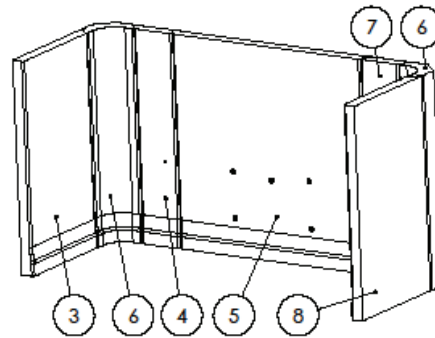

N°	N_PLANO	DENOMINACION	CANT.
3	50400000849	Refractario lateral izqdo Itaca-inca vermiculita	1
4	50400000853	Refractario trasero izquierdo Itaca-inca 100-120 Vermiculita	1
5	50400000852	Refractario trasero ITACA-INCA vermiculita	1
6	50400000851	Refractario esquina izq-dcho ITACA Vermiculita	2
7	50400000854	Refractario trasero DCHA. Itaca 100-120 Vermiculita	1
8	50400000850	Refractario lateral DCHO ITACA-INCA Vermiculita	1