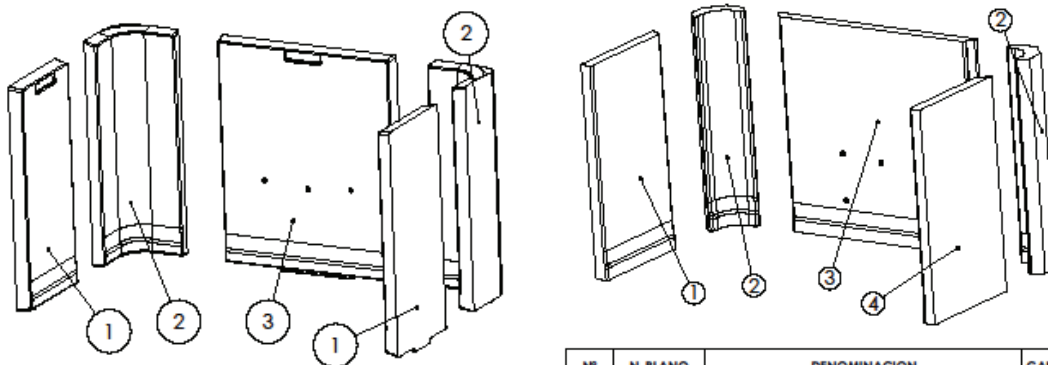

6. PEZZI PRINCIPALI

Nº	Código	Denominación	Cant.
	504120000033	Marco exterior Itaca 80	1
1	504140000023	Marco exterior Itaca 100	1
	504160000027	Marco exterior Itaca 120	1
	504120000034	Cristal puerta 702x482Itaca 80	1
2	504140000024	Cristal puerta 902x482 Itaca 100	1
	504160000028	Cristal puerta 1102x482 Itaca 120	1
	504000000068	Cordón cerámico 15x10mm puerta Itaca 80	1
3	504000000068	Cordón cerámico 15x10mm puerta Itaca 100	1
	504000000068	Cordón cerámico 15x10mm puerta Itaca 120	1
4	504000000058	Parrilla base hogar Itaca 80-100-120	1
5	504000000857	Cjto. sist. cierre puerta DCHA Itaca 80-100-120	1
6	504000000858	Cjto. sist. cierre puerta IZQDA Itaca 80-100-120	1
	504120000004	Deflector inferior ITACA 80	1
7	504140000002	Deflector inferior ITACA 100	1
	504160000002	Deflector inferior ITACA 120	1
	504120000003	Deflector medio ITACA 80	1
8	504140000003	Deflector medio ITACA 100	1
	504160000003	Deflector medio ITACA 120	1

Nº	N_PLANO	DENOMINACION	CANT.
1	504000000847	Refractario lateral izqdo-dcho ITACA-INCA Liso	2
2	504000000846	Refractario esquina izqdo-dcho ITACA-INCA Liso	2
3	504000000848	Refractario trasero ITACA-INCA Liso	1