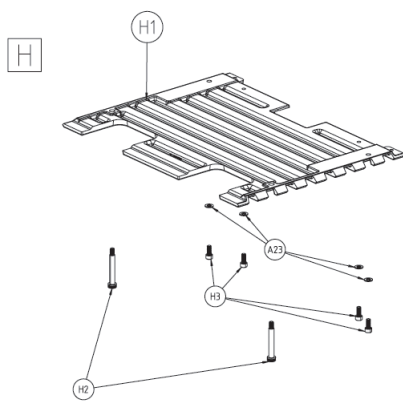

G

L

M

A1	9920501	GLANCE M FRENTE
A6	9920502	GLANCE BISAGRA
A7	9900793	EJE GIRO INFERIOR BISAGRA N, LO7 *9406
A11	9920503	GLANCE M COSTADO IZQUIERDO
A13	9920504	GLANCE CRISTAL LATERAL
A15	9920505	GLANCE CHAPA COSTADO IZQUIERDO
A17	9920506	GLANCE M TECHO INTERIOR
A24	9920507	GLANCE M DEFLECTOR SUPERIOR VERMICULITA
A26	9920508	GLANCE M COLECTOR AIRE LIMPIEZA
A28	9920509	GLANCE-VARILLAS TECHO
A31	9920510	GLANCE M TRASERA
A36	9920511	GLANCE COLLARIN AIRE EXTERIOR CON GUIA
A40	9920512	GLANCE GUIA COLLARIN AIRE EXTERIOR
A42	9920513	GLANCE M REVESTIMIENTO TRASERA
A43	9920514	GLANCE COSTADO DCHO.TRASERO VERMICULITA
A44	9920515	GLANCE REVEST. COSTADO DCHO DELANTERO
A45	9920516	GLANCE COSTADO IZDO.TRASERO VERMICULITA
A46	9920517	GLANCE REVES. COSTADO IZDO DELANTERO
A47	9920518	GLANCE M DEFLECTOR INFERIOR VERMICULITA
A48	9920519	GLANCE PARRILLA
A49	9920520	GLANCE M SOBREFONDO CON TORNILLERIA
A51	9920521	GLANCE CENICERO COMPLETO
A55	9920522	GLANCE PROLONGACION VALVULA AIRE PRIMARIO
A59	9920523	GLANCE M VALVULA
A60	9920524	GLANCE M SOPORTE DE VALVULA
A61	9920525	GLANCE M FONDO
A63	9920526	GLANCE MANDO VALVULA AIRE PRIMARIO
A69	9920527	GLANCE M COSTADO DERECHO
A70	9920528	GLANCE CONJUNTO CIERRE
A71	9920529	GLANCE MUELLE PUERTA HOGAR
B1	9920531	GLANCE M PUERTA COMPLETA
B8	9920532	GLANCE EJE CIERRE
B11	9920533	GLANCE MANDO PUERTA
C1	9920534	GLANCE COSTADO EXTERIOR IZDO.
C2	9920535	GLANCE COSTADO EXTERIOR DCHO.
C3	9920536	GLANCE TORNILLO MOLETEADO M6X20 COSTADOS
D1	9920537	GLANCE PATA IZQUIERDA
D2	9920538	GLANCE PATA DERECHA
D3	9920539	GLANCE TORNILLOS REGULACION PATA
E1	9920540	GLANCE M TECHO EXTERIOR MH/MHP
E2	9920541	GLANCE TAPA CIEGA DIAMETRO 150
F1	9920542	GLANCE COLLARIN DIAMETRO 150
F2	9920543	GLANCE M ESCUDO TRASERA
G1	9920544	GLANCE PARED COSTADO EXT. IZDA.
G2	9920545	GLANCE PARED COSTADO EXT. DCHA.
H1	9920546	GLANCE M PARED FONDO EXTERIOR
J1	9920547	GLANCE M TAPA SOPORTE PARED
J3	9920548	GLANCE M SOPORTE A PARED
K1	9920549	GLANCE M TECHO EXTERIOR MV/MVP