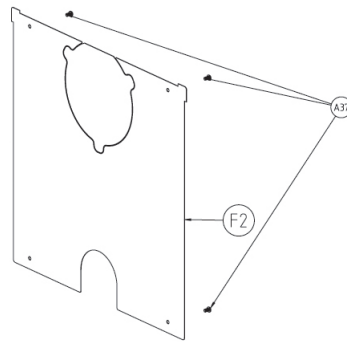

G

L

M

A1	9920501	GLANCE M FRENTE
A6	9920502	GLANCE BISAGRA
A7	9900793	EJE GIRO INFERIOR BISAGRA N, LO7 *9406
A11	9920503	GLANCE M COSTADO IZQUIERDO
A13	9920504	GLANCE CRISTAL LATERAL
A15	9920505	GLANCE CHAPA COSTADO IZQUIERDO
A17	9920506	GLANCE M TECHO INTERIOR
A24	9920507	GLANCE M DEFLECTOR SUPERIOR VERMICULITA
A26	9920508	GLANCE M COLECTOR AIRE LIMPIEZA
A28	9920509	GLANCE-VARILLAS TECHO
A31	9920510	GLANCE M TRASERA
A36	9920511	GLANCE COLLARIN AIRE EXTERIOR CON GUIA
A40	9920512	GLANCE GUIA COLLARIN AIRE EXTERIOR
A42	9920513	GLANCE M REVESTIMIENTO TRASERA
A43	9920514	GLANCE COSTADO DCHO.TRASERO VERMICULITA
A44	9920515	GLANCE REVEST. COSTADO DCHO DELANTERO
A45	9920516	GLANCE COSTADO IZDO.TRASERO VERMICULITA
A46	9920517	GLANCE REVES. COSTADO IZDO DELANTERO
A47	9920518	GLANCE M DEFLECTOR INFERIOR VERMICULITA
A48	9920519	GLANCE PARRILLA
A49	9920520	GLANCE M SOBREFONDO CON TORNILLERIA
A51	9920521	GLANCE CENICERO COMPLETO
A55	9920522	GLANCE PROLONGACION VALVULA AIRE PRIMARIO
A59	9920523	GLANCE M VALVULA
A60	9920524	GLANCE M SOPORTE DE VALVULA
A61	9920525	GLANCE M FONDO
A63	9920526	GLANCE MANDO VALVULA AIRE PRIMARIO
A69	9920527	GLANCE M COSTADO DERECHO
A70	9920528	GLANCE CONJUNTO CIERRE
A71	9920529	GLANCE MUELLE PUERTA HOGAR
B1	9920531	GLANCE M PUERTA COMPLETA
B8	9920532	GLANCE EJE CIERRE
B11	9920533	GLANCE MANDO PUERTA
C1	9920534	GLANCE COSTADO EXTERIOR IZDO.
C2	9920535	GLANCE COSTADO EXTERIOR DCHO.
C3	9920536	GLANCE TORNILLO MOLETEADO M6X20 COSTADOS
D1	9920537	GLANCE PATA IZQUIERDA
D2	9920538	GLANCE PATA DERECHA
D3	9920539	GLANCE TORNILLOS REGULACION PATA
E1	9920540	GLANCE M TECHO EXTERIOR MH/MHP
E2	9920541	GLANCE TAPA CIEGA DIAMETRO 150
F1	9920542	GLANCE COLLARIN DIAMETRO 150
F2	9920543	GLANCE M ESCUDO TRASERA
G1	9920544	GLANCE PARED COSTADO EXT. IZDA.
G2	9920545	GLANCE PARED COSTADO EXT. DCHA.
H1	9920546	GLANCE M PARED FONDO EXTERIOR
J1	9920547	GLANCE M TAPA SOPORTE PARED
J3	9920548	GLANCE M SOPORTE A PARED
K1	9920549	GLANCE M TECHO EXTERIOR MV/MVP