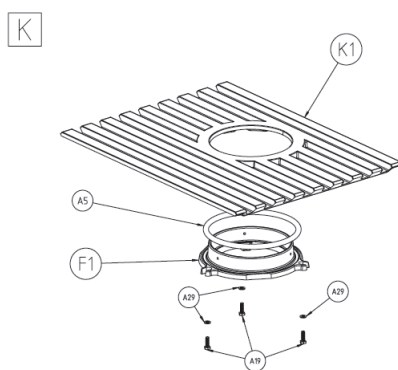

G

L

M

A1	9920501	GLANCE M FRENTE
A6	9920502	GLANCE BISAGRA
A7	9900793	EJE GIRO INFERIOR BISAGRA N, LO7 *9406
A11	9920503	GLANCE M COSTADO IZQUIERDO
A13	9920504	GLANCE CRISTAL LATERAL
A15	9920505	GLANCE CHAPA COSTADO IZQUIERDO
A17	9920506	GLANCE M TECHO INTERIOR
A24	9920507	GLANCE M DEFLECTOR SUPERIOR VERMICULITA
A26	9920508	GLANCE M COLECTOR AIRE LIMPIEZA
A28	9920509	GLANCE-VARILLAS TECHO
A31	9920510	GLANCE M TRASERA
A36	9920511	GLANCE COLLARIN AIRE EXTERIOR CON GUIA
A40	9920512	GLANCE GUIA COLLARIN AIRE EXTERIOR
A42	9920513	GLANCE M REVESTIMIENTO TRASERA
A43	9920514	GLANCE COSTADO DCHO.TRASERO VERMICULITA
A44	9920515	GLANCE REVEST. COSTADO DCHO DELANTERO
A45	9920516	GLANCE COSTADO IZDO.TRASERO VERMICULITA
A46	9920517	GLANCE REVES. COSTADO IZDO DELANTERO
A47	9920518	GLANCE M DEFLECTOR INFERIOR VERMICULITA
A48	9920519	GLANCE PARRILLA
A49	9920520	GLANCE M SOBREFONDO CON TORNILLERIA
A51	9920521	GLANCE CENICERO COMPLETO
A55	9920522	GLANCE PROLONGACION VALVULA AIRE PRIMARIO
A59	9920523	GLANCE M VALVULA
A60	9920524	GLANCE M SOPORTE DE VALVULA
A61	9920525	GLANCE M FONDO
A63	9920526	GLANCE MANDO VALVULA AIRE PRIMARIO
A69	9920527	GLANCE M COSTADO DERECHO
A70	9920528	GLANCE CONJUNTO CIERRE
A71	9920529	GLANCE MUELLE PUERTA HOGAR
B1	9920531	GLANCE M PUERTA COMPLETA
B8	9920532	GLANCE EJE CIERRE
B11	9920533	GLANCE MANDO PUERTA
C1	9920534	GLANCE COSTADO EXTERIOR IZDO.
C2	9920535	GLANCE COSTADO EXTERIOR DCHO.
C3	9920536	GLANCE TORNILLO MOLETEADO M6X20 COSTADOS
D1	9920537	GLANCE PATA IZQUIERDA
D2	9920538	GLANCE PATA DERECHA
D3	9920539	GLANCE TORNILLOS REGULACION PATA
E1	9920540	GLANCE M TECHO EXTERIOR MH/MHP
E2	9920541	GLANCE TAPA CIEGA DIAMETRO 150
F1	9920542	GLANCE COLLARIN DIAMETRO 150
F2	9920543	GLANCE M ESCUDO TRASERA
G1	9920544	GLANCE PARED COSTADO EXT. IZDA.
G2	9920545	GLANCE PARED COSTADO EXT. DCHA.
H1	9920546	GLANCE M PARED FONDO EXTERIOR
J1	9920547	GLANCE M TAPA SOPORTE PARED
J3	9920548	GLANCE M SOPORTE A PARED
K1	9920549	GLANCE M TECHO EXTERIOR MV/MVP