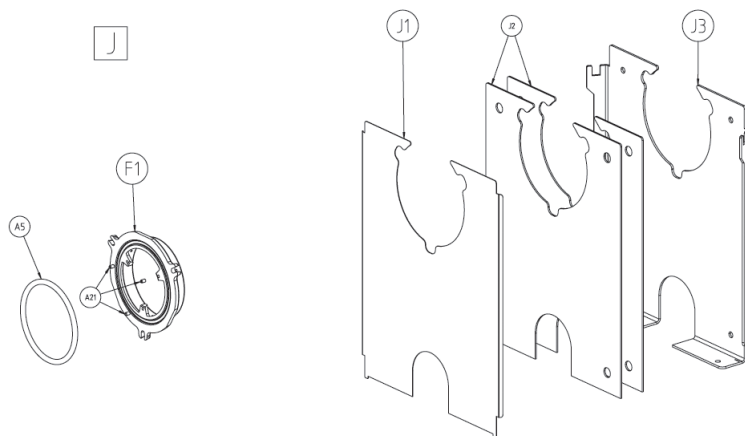

G

L

M

A1	9920501	GLANCE M FRENTE
A6	9920502	GLANCE BISAGRA
A7	9900793	EJE GIRO INFERIOR BISAGRA N, LO7 *9406
A11	9920503	GLANCE M COSTADO IZQUIERDO
A13	9920504	GLANCE CRISTAL LATERAL
A15	9920505	GLANCE CHAPA COSTADO IZQUIERDO
A17	9920506	GLANCE M TECHO INTERIOR
A24	9920507	GLANCE M DEFLECTOR SUPERIOR VERMICULITA
A26	9920508	GLANCE M COLECTOR AIRE LIMPIEZA
A28	9920509	GLANCE-VARILLAS TECHO
A31	9920510	GLANCE M TRASERA
A36	9920511	GLANCE COLLARIN AIRE EXTERIOR CON GUIA
A40	9920512	GLANCE GUIA COLLARIN AIRE EXTERIOR
A42	9920513	GLANCE M REVESTIMIENTO TRASERA
A43	9920514	GLANCE COSTADO DCHO.TRASERO VERMICULITA
A44	9920515	GLANCE REVEST. COSTADO DCHO DELANTERO
A45	9920516	GLANCE COSTADO IZDO.TRASERO VERMICULITA
A46	9920517	GLANCE REVES. COSTADO IZDO DELANTERO
A47	9920518	GLANCE M DEFLECTOR INFERIOR VERMICULITA
A48	9920519	GLANCE PARRILLA
A49	9920520	GLANCE M SOBREFONDO CON TORNILLERIA
A51	9920521	GLANCE CENICERO COMPLETO
A55	9920522	GLANCE PROLONGACION VALVULA AIRE PRIMARIO
A59	9920523	GLANCE M VALVULA
A60	9920524	GLANCE M SOPORTE DE VALVULA
A61	9920525	GLANCE M FONDO
A63	9920526	GLANCE MANDO VALVULA AIRE PRIMARIO
A69	9920527	GLANCE M COSTADO DERECHO
A70	9920528	GLANCE CONJUNTO CIERRE
A71	9920529	GLANCE MUELLE PUERTA HOGAR
B1	9920531	GLANCE M PUERTA COMPLETA
B8	9920532	GLANCE EJE CIERRE
B11	9920533	GLANCE MANDO PUERTA
C1	9920534	GLANCE COSTADO EXTERIOR IZDO.
C2	9920535	GLANCE COSTADO EXTERIOR DCHO.
C3	9920536	GLANCE TORNILLO MOLETEADO M6X20 COSTADOS
D1	9920537	GLANCE PATA IZQUIERDA
D2	9920538	GLANCE PATA DERECHA
D3	9920539	GLANCE TORNILLOS REGULACION PATA
E1	9920540	GLANCE M TECHO EXTERIOR MH/MHP
E2	9920541	GLANCE TAPA CIEGA DIAMETRO 150
F1	9920542	GLANCE COLLARIN DIAMETRO 150
F2	9920543	GLANCE M ESCUDO TRASERA
G1	9920544	GLANCE PARED COSTADO EXT. IZDA.
G2	9920545	GLANCE PARED COSTADO EXT. DCHA.
H1	9920546	GLANCE M PARED FONDO EXTERIOR
J1	9920547	GLANCE M TAPA SOPORTE PARED
J3	9920548	GLANCE M SOPORTE A PARED
K1	9920549	GLANCE M TECHO EXTERIOR MV/MVP