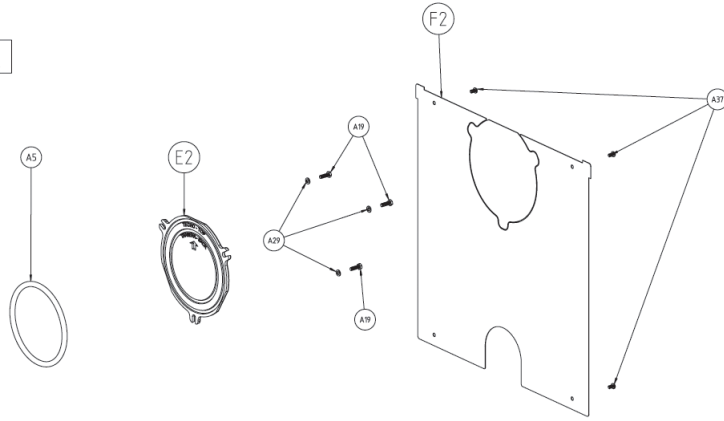

G

L

M

A1	9920501	GLANCE M FRENTE
A6	9920502	GLANCE BISAGRA
A7	9900793	EJE GIRO INFERIOR BISAGRA N, LO7 *9406
A11	9920503	GLANCE M COSTADO IZQUIERDO
A13	9920504	GLANCE CRISTAL LATERAL
A15	9920505	GLANCE CHAPA COSTADO IZQUIERDO
A17	9920506	GLANCE M TECHO INTERIOR
A24	9920507	GLANCE M DEFLECTOR SUPERIOR VERMICULITA
A26	9920508	GLANCE M COLECTOR AIRE LIMPIEZA
A28	9920509	GLANCE-VARILLAS TECHO
A31	9920510	GLANCE M TRASERA
A36	9920511	GLANCE COLLARIN AIRE EXTERIOR CON GUIA
A40	9920512	GLANCE GUIA COLLARIN AIRE EXTERIOR
A42	9920513	GLANCE M REVESTIMIENTO TRASERA
A43	9920514	GLANCE COSTADO DCHO.TRASERO VERMICULITA
A44	9920515	GLANCE REVEST. COSTADO DCHO DELANTERO
A45	9920516	GLANCE COSTADO IZDO.TRASERO VERMICULITA
A46	9920517	GLANCE REVES. COSTADO IZDO DELANTERO
A47	9920518	GLANCE M DEFLECTOR INFERIOR VERMICULITA
A48	9920519	GLANCE PARRILLA
A49	9920520	GLANCE M SOBREFONDO CON TORNILLERIA
A51	9920521	GLANCE CENICERO COMPLETO
A55	9920522	GLANCE PROLONGACION VALVULA AIRE PRIMARIO
A59	9920523	GLANCE M VALVULA
A60	9920524	GLANCE M SOPORTE DE VALVULA
A61	9920525	GLANCE M FONDO
A63	9920526	GLANCE MANDO VALVULA AIRE PRIMARIO
A69	9920527	GLANCE M COSTADO DERECHO
A70	9920528	GLANCE CONJUNTO CIERRE
A71	9920529	GLANCE MUELLE PUERTA HOGAR
B1	9920531	GLANCE M PUERTA COMPLETA
B8	9920532	GLANCE EJE CIERRE
B11	9920533	GLANCE MANDO PUERTA
C1	9920534	GLANCE COSTADO EXTERIOR IZDO.
C2	9920535	GLANCE COSTADO EXTERIOR DCHO.
C3	9920536	GLANCE TORNILLO MOLETEADO M6X20 COSTADOS
D1	9920537	GLANCE PATA IZQUIERDA
D2	9920538	GLANCE PATA DERECHA
D3	9920539	GLANCE TORNILLOS REGULACION PATA
E1	9920540	GLANCE M TECHO EXTERIOR MH/MHP
E2	9920541	GLANCE TAPA CIEGA DIAMETRO 150
F1	9920542	GLANCE COLLARIN DIAMETRO 150
F2	9920543	GLANCE M ESCUDO TRASERA
G1	9920544	GLANCE PARED COSTADO EXT. IZDA.
G2	9920545	GLANCE PARED COSTADO EXT. DCHA.
H1	9920546	GLANCE M PARED FONDO EXTERIOR
J1	9920547	GLANCE M TAPA SOPORTE PARED
J3	9920548	GLANCE M SOPORTE A PARED
K1	9920549	GLANCE M TECHO EXTERIOR MV/MVP