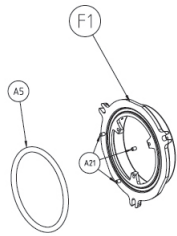

G

L

M

A1	9920501	GLANCE M FRENTE
A6	9920502	GLANCE BISAGRA
A7	9900793	EJE GIRO INFERIOR BISAGRA N, LO7 *9406
A11	9920503	GLANCE M COSTADO IZQUIERDO
A13	9920504	GLANCE CRISTAL LATERAL
A15	9920505	GLANCE CHAPA COSTADO IZQUIERDO
A17	9920506	GLANCE M TECHO INTERIOR
A24	9920507	GLANCE M DEFLECTOR SUPERIOR VERMICULITA
A26	9920508	GLANCE M COLECTOR AIRE LIMPIEZA
A28	9920509	GLANCE-VARILLAS TECHO
A31	9920510	GLANCE M TRASERA
A36	9920511	GLANCE COLLARIN AIRE EXTERIOR CON GUIA
A40	9920512	GLANCE GUIA COLLARIN AIRE EXTERIOR
A42	9920513	GLANCE M REVESTIMIENTO TRASERA
A43	9920514	GLANCE COSTADO DCHO.TRASERO VERMICULITA
A44	9920515	GLANCE REVEST. COSTADO DCHO DELANTERO
A45	9920516	GLANCE COSTADO IZDO.TRASERO VERMICULITA
A46	9920517	GLANCE REVES. COSTADO IZDO DELANTERO
A47	9920518	GLANCE M DEFLECTOR INFERIOR VERMICULITA
A48	9920519	GLANCE PARRILLA
A49	9920520	GLANCE M SOBREFONDO CON TORNILLERIA
A51	9920521	GLANCE CENICERO COMPLETO
A55	9920522	GLANCE PROLONGACION VALVULA AIRE PRIMARIO
A59	9920523	GLANCE M VALVULA
A60	9920524	GLANCE M SOPORTE DE VALVULA
A61	9920525	GLANCE M FONDO
A63	9920526	GLANCE MANDO VALVULA AIRE PRIMARIO
A69	9920527	GLANCE M COSTADO DERECHO
A70	9920528	GLANCE CONJUNTO CIERRE
A71	9920529	GLANCE MUELLE PUERTA HOGAR
B1	9920531	GLANCE M PUERTA COMPLETA
B8	9920532	GLANCE EJE CIERRE
B11	9920533	GLANCE MANDO PUERTA
C1	9920534	GLANCE COSTADO EXTERIOR IZDO.
C2	9920535	GLANCE COSTADO EXTERIOR DCHO.
C3	9920536	GLANCE TORNILLO MOLETEADO M6X20 COSTADOS
D1	9920537	GLANCE PATA IZQUIERDA
D2	9920538	GLANCE PATA DERECHA
D3	9920539	GLANCE TORNILLOS REGULACION PATA
E1	9920540	GLANCE M TECHO EXTERIOR MH/MHP
E2	9920541	GLANCE TAPA CIEGA DIAMETRO 150
F1	9920542	GLANCE COLLARIN DIAMETRO 150
F2	9920543	GLANCE M ESCUDO TRASERA
G1	9920544	GLANCE PARED COSTADO EXT. IZDA.
G2	9920545	GLANCE PARED COSTADO EXT. DCHA.
H1	9920546	GLANCE M PARED FONDO EXTERIOR
J1	9920547	GLANCE M TAPA SOPORTE PARED
J3	9920548	GLANCE M SOPORTE A PARED
K1	9920549	GLANCE M TECHO EXTERIOR MV/MVP