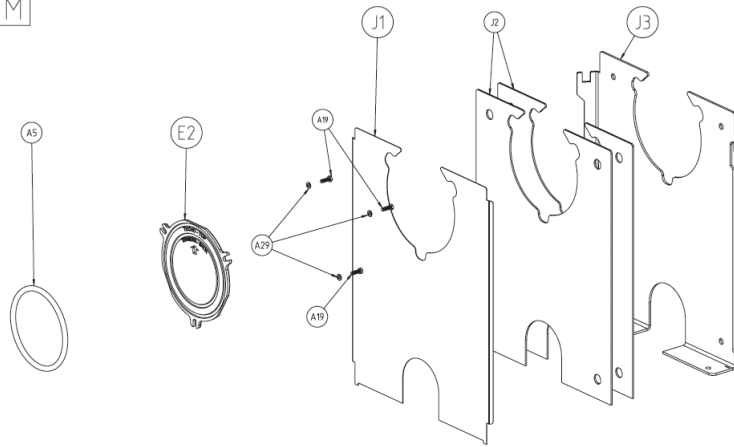

G

L

M

A1	9920501	GLANCE M FRENTE
A6	9920502	GLANCE BISAGRA
A7	9900793	EJE GIRO INFERIOR BISAGRA N, LO7 *9406
A11	9920503	GLANCE M COSTADO IZQUIERDO
A13	9920504	GLANCE CRISTAL LATERAL
A15	9920505	GLANCE CHAPA COSTADO IZQUIERDO
A17	9920506	GLANCE M TECHO INTERIOR
A24	9920507	GLANCE M DEFLECTOR SUPERIOR VERMICULITA
A26	9920508	GLANCE M COLECTOR AIRE LIMPIEZA
A28	9920509	GLANCE-VARILLAS TECHO
A31	9920510	GLANCE M TRASERA
A36	9920511	GLANCE COLLARIN AIRE EXTERIOR CON GUIA
A40	9920512	GLANCE GUIA COLLARIN AIRE EXTERIOR
A42	9920513	GLANCE M REVESTIMIENTO TRASERA
A43	9920514	GLANCE COSTADO DCHO.TRASERO VERMICULITA
A44	9920515	GLANCE REVEST. COSTADO DCHO DELANTERO
A45	9920516	GLANCE COSTADO IZDO.TRASERO VERMICULITA
A46	9920517	GLANCE REVES. COSTADO IZDO DELANTERO
A47	9920518	GLANCE M DEFLECTOR INFERIOR VERMICULITA
A48	9920519	GLANCE PARRILLA
A49	9920520	GLANCE M SOBREFONDO CON TORNILLERIA
A51	9920521	GLANCE CENICERO COMPLETO
A55	9920522	GLANCE PROLONGACION VALVULA AIRE PRIMARIO
A59	9920523	GLANCE M VALVULA
A60	9920524	GLANCE M SOPORTE DE VALVULA
A61	9920525	GLANCE M FONDO
A63	9920526	GLANCE MANDO VALVULA AIRE PRIMARIO
A69	9920527	GLANCE M COSTADO DERECHO
A70	9920528	GLANCE CONJUNTO CIERRE
A71	9920529	GLANCE MUELLE PUERTA HOGAR
B1	9920531	GLANCE M PUERTA COMPLETA
B8	9920532	GLANCE EJE CIERRE
B11	9920533	GLANCE MANDO PUERTA
C1	9920534	GLANCE COSTADO EXTERIOR IZDO.
C2	9920535	GLANCE COSTADO EXTERIOR DCHO.
C3	9920536	GLANCE TORNILLO MOLETEADO M6X20 COSTADOS
D1	9920537	GLANCE PATA IZQUIERDA
D2	9920538	GLANCE PATA DERECHA
D3	9920539	GLANCE TORNILLOS REGULACION PATA
E1	9920540	GLANCE M TECHO EXTERIOR MH/MHP
E2	9920541	GLANCE TAPA CIEGA DIAMETRO 150
F1	9920542	GLANCE COLLARIN DIAMETRO 150
F2	9920543	GLANCE M ESCUDO TRASERA
G1	9920544	GLANCE PARED COSTADO EXT. IZDA.
G2	9920545	GLANCE PARED COSTADO EXT. DCHA.
H1	9920546	GLANCE M PARED FONDO EXTERIOR
J1	9920547	GLANCE M TAPA SOPORTE PARED
J3	9920548	GLANCE M SOPORTE A PARED
K1	9920549	GLANCE M TECHO EXTERIOR MV/MVP