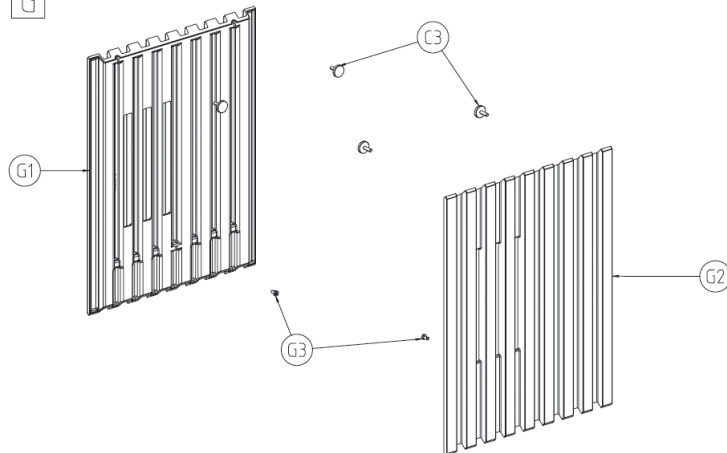

G

L

M

A1	9920501	GLANCE M FRENTE
A6	9920502	GLANCE BISAGRA
A7	9900793	EJE GIRO INFERIOR BISAGRA N, LO7 *9406
A11	9920503	GLANCE M COSTADO IZQUIERDO
A13	9920504	GLANCE CRISTAL LATERAL
A15	9920505	GLANCE CHAPA COSTADO IZQUIERDO
A17	9920506	GLANCE M TECHO INTERIOR
A24	9920507	GLANCE M DEFLECTOR SUPERIOR VERMICULITA
A26	9920508	GLANCE M COLECTOR AIRE LIMPIEZA
A28	9920509	GLANCE-VARILLAS TECHO
A31	9920510	GLANCE M TRASERA
A36	9920511	GLANCE COLLARIN AIRE EXTERIOR CON GUIA
A40	9920512	GLANCE GUIA COLLARIN AIRE EXTERIOR
A42	9920513	GLANCE M REVESTIMIENTO TRASERA
A43	9920514	GLANCE COSTADO DCHO.TRASERO VERMICULITA
A44	9920515	GLANCE REVEST. COSTADO DCHO DELANTERO
A45	9920516	GLANCE COSTADO IZDO.TRASERO VERMICULITA
A46	9920517	GLANCE REVES. COSTADO IZDO DELANTERO
A47	9920518	GLANCE M DEFLECTOR INFERIOR VERMICULITA
A48	9920519	GLANCE PARRILLA
A49	9920520	GLANCE M SOBREFONDO CON TORNILLERIA
A51	9920521	GLANCE CENICERO COMPLETO
A55	9920522	GLANCE PROLONGACION VALVULA AIRE PRIMARIO
A59	9920523	GLANCE M VALVULA
A60	9920524	GLANCE M SOPORTE DE VALVULA
A61	9920525	GLANCE M FONDO
A63	9920526	GLANCE MANDO VALVULA AIRE PRIMARIO
A69	9920527	GLANCE M COSTADO DERECHO
A70	9920528	GLANCE CONJUNTO CIERRE
A71	9920529	GLANCE MUELLE PUERTA HOGAR
B1	9920531	GLANCE M PUERTA COMPLETA
B8	9920532	GLANCE EJE CIERRE
B11	9920533	GLANCE MANDO PUERTA
C1	9920534	GLANCE COSTADO EXTERIOR IZDO.
C2	9920535	GLANCE COSTADO EXTERIOR DCHO.
C3	9920536	GLANCE TORNILLO MOLETEADO M6X20 COSTADOS
D1	9920537	GLANCE PATA IZQUIERDA
D2	9920538	GLANCE PATA DERECHA
D3	9920539	GLANCE TORNILLOS REGULACION PATA
E1	9920540	GLANCE M TECHO EXTERIOR MH/MHP
E2	9920541	GLANCE TAPA CIEGA DIAMETRO 150
F1	9920542	GLANCE COLLARIN DIAMETRO 150
F2	9920543	GLANCE M ESCUDO TRASERA
G1	9920544	GLANCE PARED COSTADO EXT. IZDA.
G2	9920545	GLANCE PARED COSTADO EXT. DCHA.
H1	9920546	GLANCE M PARED FONDO EXTERIOR
J1	9920547	GLANCE M TAPA SOPORTE PARED
J3	9920548	GLANCE M SOPORTE A PARED
K1	9920549	GLANCE M TECHO EXTERIOR MV/MVP