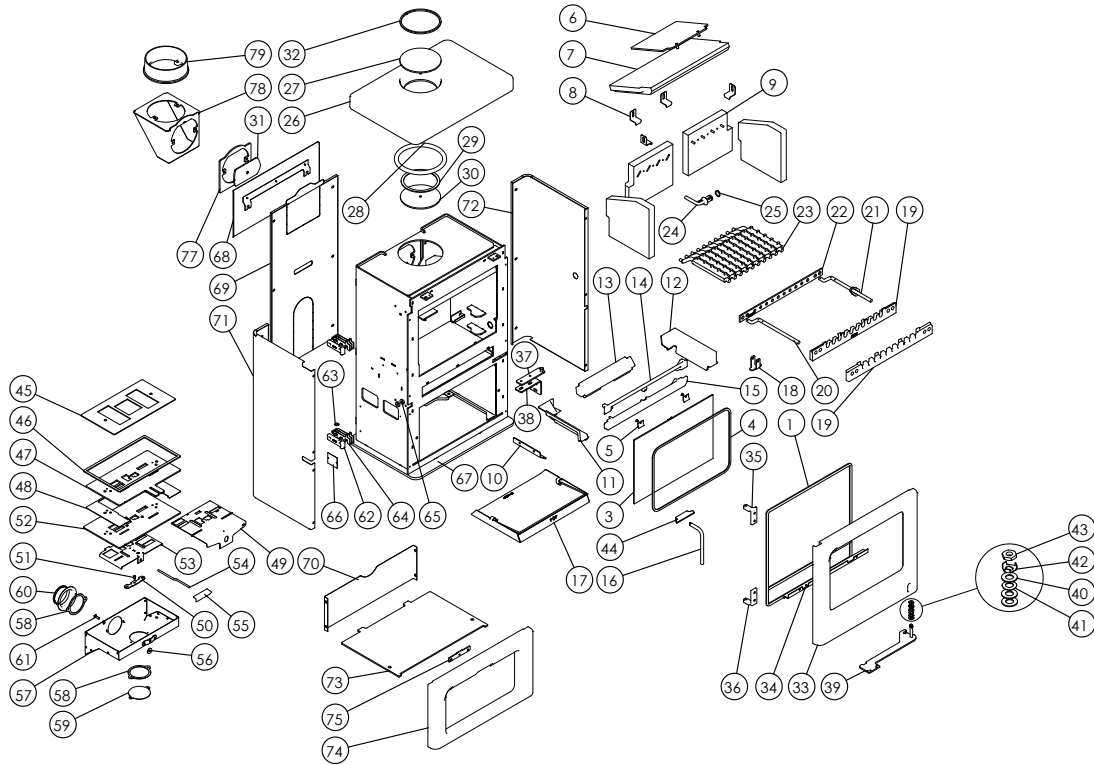

Charnwood Skye 7 Store Stand Parts List

Issue A

Item	Part No.	Description	Item	Part No.	Description
1	008/AU002/S	Rope Door Seal Inc Adhesive	41	008/FFW027	M10 Wavy Washer
2*	008/FW29	Door Seal Adhesive	42	010/BU061	Tabbed Locking Washer
3	006/AU018	Glass	43	008/FFN019	M10 Half Nut
4	008/AU003	Glass Seal	44	008/BU049	Door Handle
5	004/KV23	Glass Retainer	45	008/BU110	Air Control Gasket
6	010/AU032	Upper Throat Plate	46	008/KZ006	Air Box Gasket
7	011/AU031	Brick Throat Plate	47	010/AU111	Air Control Top Slider Plate
8	004/XV30	Brick Bracket	48	004/AU112	Undergrate Slider Spacer
9	011/AU029S	Set of Firebricks	49	004/AU113	Multifuel Selection Slider
10	010/AU019	Undergrate Deflector	50	004/BR015	Clicker Retainer Plate
11	002/BU015L	LH Side Fire Plate	51	008/ES36/01	Brass Ball Catch
12	002/BU015R	RH Side Fireplate	52	010/AU130	Air Control Lower Plate
13	002/AU016	Back Fireplate	53	004/AU115	Air Control Slider
14	002/AU008	Deepening Bar	54	004/AU013	Air Control Rod
15	002/AU007	Front Fence	55	008/BU037	Air Control Handle
16	004/EZ095	Ashpan/Riddling Tool	56	008/BR052	Felt Washer
17	004/AP017	Ashpan	57	004/KZ039	Air Box Cover
18	010/BU097	Carrier Bar Clamping Bracket	58	008/CR063	Duct Gasket
19	002/AY30	Carrier Bar	59	004/CR064	Blanking Plate
20	012/AY13	Idler Rod	60	004/CR048	Air Inlet Spigot
21	010/BU077	Riddler Rod Assembly	61	008/FFS067	Defra Stop
22	010/AU033	Mover Bar	62	002/BU040	Door Hinge Bracket
23	002/CG20S10	Set of Grate Bars (10)	63	008/FFW024	M8 Brass Washer
24	002/BU098	Riddler Spigot	64	004/BU039	Door Hinge Shim
25	008/FFM081	Circlip	65	010/DY24	Spacer
26	002/AU009	Cast Top	66	012/AU011	Serial No. Label
27	010/KZ132	Blanking Plate	67#	001/AU010	Firebox
28	008/AU004	Flue Fixing Rope Seal	68#	010/AU081	Rear Heatshield
29	008/KZ134	Blanking Plate Seal	69#	004/AU080	Rear Panel
30	010/KZ133	Blanking Plate Retainer	70#	004/AU059	Rear Lower Panel
31	010/AY51	Clamping Plate	71#	004/AU093L	Left Side Panel
32#	010/KZ131	Top Flue Trim Ring	72#	004/AU093R	Right Side Panel
33#	003/AU001	Door Casting	73#	010/AU058	Base Plate
34	004/AU050	Rope Seal Channel	74#	002/AU072	Front Casting
35	002/BU041	Upper Hinge	75	010/AU014	Air control rod guide
36	002/BU042	Lower Hinge	76	010/EW51	Ash Carrier (Optional Extra)
37	010/BU063	Door Latch	77#	010/AU021	Vertical Rear Flue Adapter Spacer
38	010/BU064	Door Latch Bracket	78#	010/TW33	Vertical Rear Flue Adapter (Opt'l Extra)
39#	010/AU060	Door Catch Arm	79	008/CH12B	Flue Collar
40	008/FFW029	M10 Brass Washer			