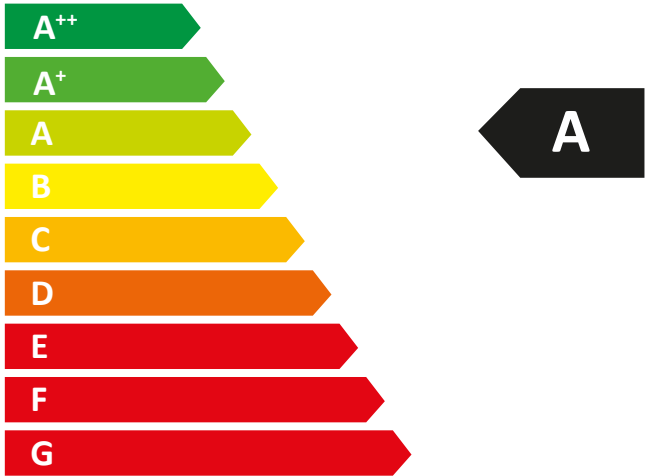

**ENERG**  
енергия · ενεργεια

| TRAFORART || TOSCANA

**8,6**  
kW

kW

ENERGIA - ЕНЕРГИЯ - ΕΝΕΡΓΕΙΑ - ENERGIJA - ENERGY - ENERGIE - ENERGI

**2015 /1186**